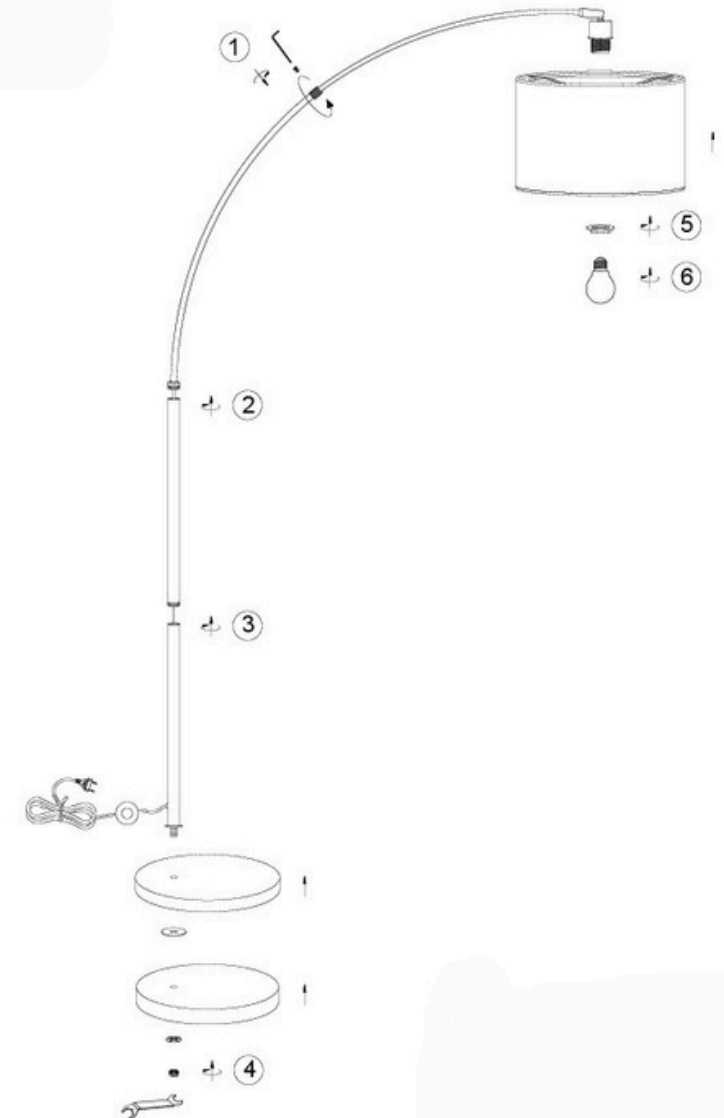

(SR) UPOZORENJE!

Prije početka montaže, pažljivo pročitajte sigurnosne upute!

(UK) ПОПЕРЕДЖЕННЯ!

Перед розбиранням, будь ласка, уважно прочитайте інструкції з техніки безпеки!

230V ~ 50Hz, 1 X E27 / max.10W