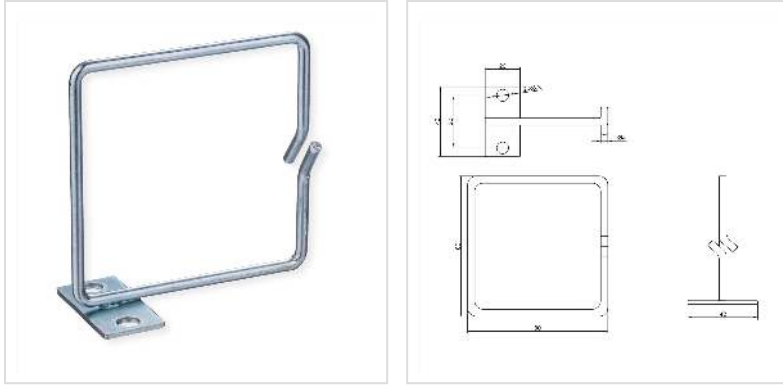

ROLINE Kabelöse, 80x80 mm, Metall, Kabeleinführung seitlich

Artikelnummer 26.30.0014
Hersteller ROLINE
Hersteller-Art.-Nr. 26.30.0014

roline
Designed for Professionals

ROLINE Kabelöse mit gebogener Öffnung seitlich für leichtes Einführen von Kabeln - die Größe von 80x80 mm bietet sehr viel Platz für viele Kabelstränge und unterstützt so eine ordentliche Verkabelung in Ihrem Schrank.

- Zur Montage an 19"-Winkelprofilen
- Hilft bei der sauberen Verkabelung Ihrer Netzwerktechnik
- Vertikale Kabelführung seitlich vor dem 19"-Winkel
- Kabelmanager aus 5 mm starkem Rundmetall, verzinkt
- Winkel seitlich angeschweißt - so verdecken die Kabel keine 19"-Einbauten im Schrank

Technische Daten

| | |
|---------------|--------------------------|
| Hersteller | ROLINE |
| Produktgruppe | 19"/-10"-Kabelmanagement |
| Produkttyp | Kabelöse |
| Farbe | silberfarben |
| Lieferumfang | Kabelöse |
| Höhe | 80 mm |
| Breite | 80 mm |
| Tiefe | 42 mm |
| Gewicht | 42 g |