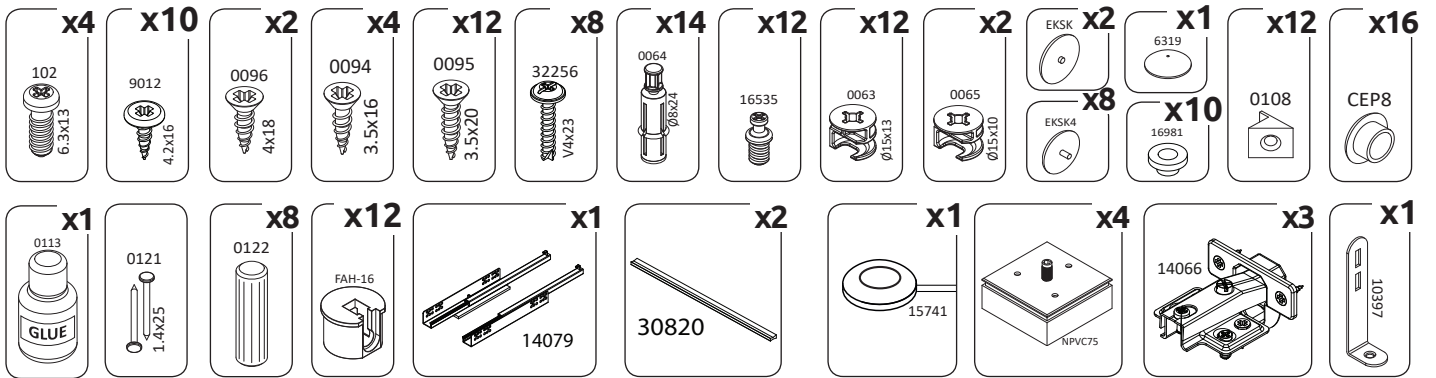

ВАЖНО – ПРОЧИТАТЕ ВНИМАТЕЛЬНО – СОХРАНИТЬ ДЛЯ ДАЛЬНЕЙШЕГО ИСПОЛЬЗОВАНИЯ

WAŻNE – PRZED UŻYCIEM NALEŻY DOKŁADNIE ZAPOZNAĆ SIĘ Z NINIEJSZĄ INSTRUKCJĄ I ZACHOWAĆ JĄ

**V60-1KS1F/PN**

LWH - 599x402x1230

27.03.2019