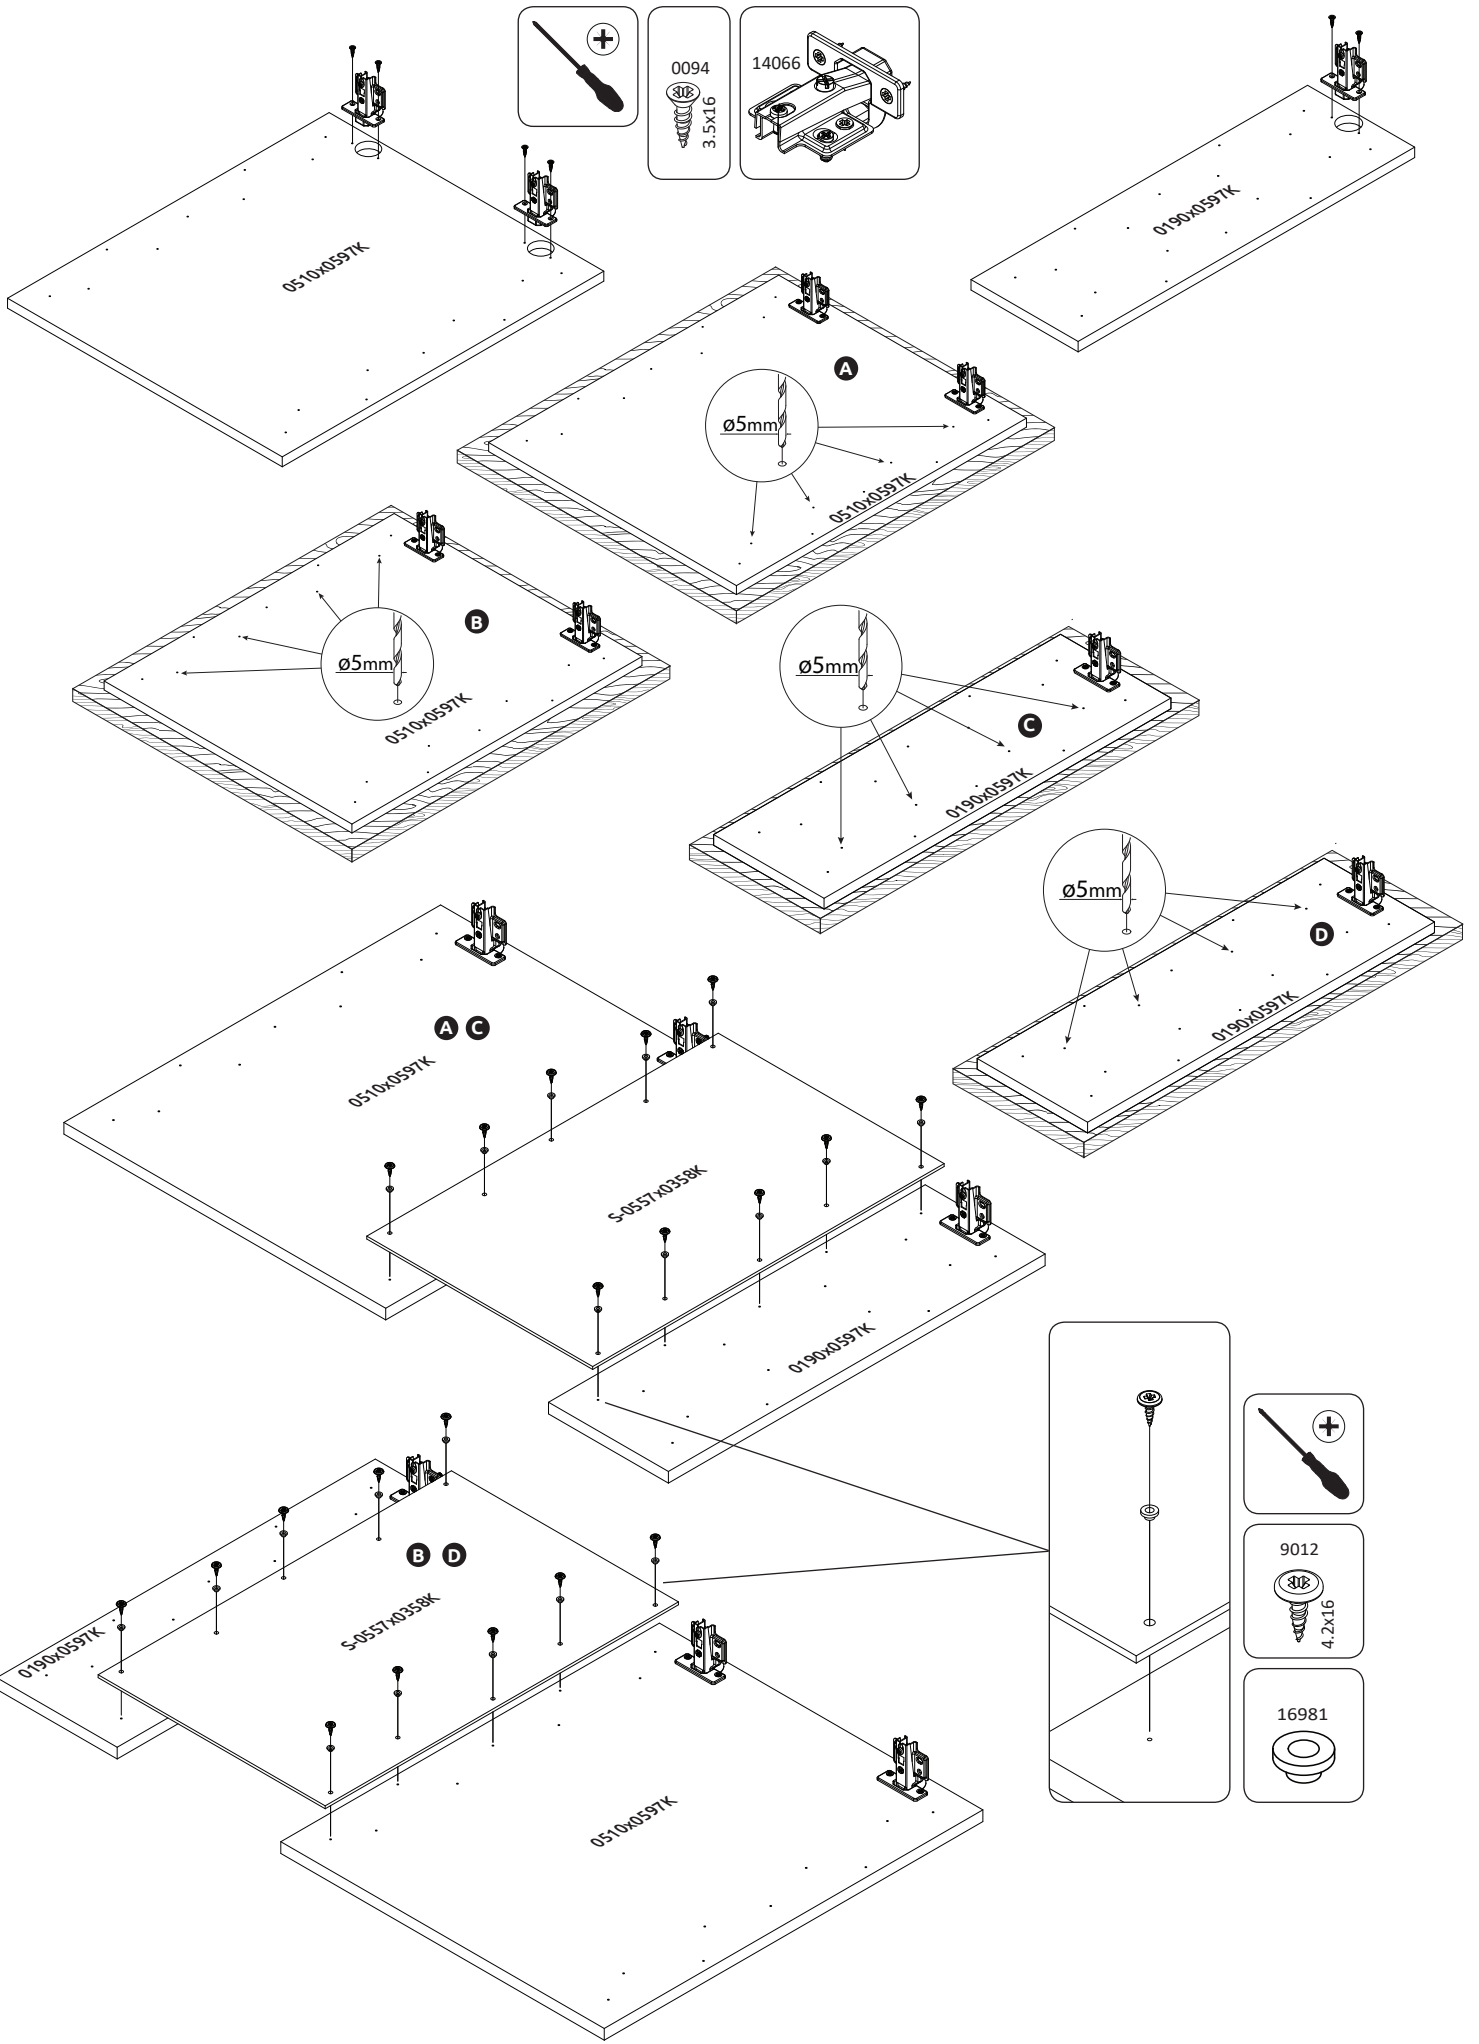

ВАЖНО – ПРОЧИТАТЕ ВНИМАТЕЛЬНО – СОХРАНИТЬ ДЛЯ ДАЛЬНЕЙШЕГО ИСПОЛЬЗОВАНИЯ

WAŻNE – PRZED UŻYCIEM NALEŻY DOKŁADNIE ZAPOZNAĆ SIĘ Z NINIEJSZĄ INSTRUKCJĄ I ZACHOWAĆ JĄ

**V60-1KS1F/PN**

LWH - 599x402x1230

27.03.2019