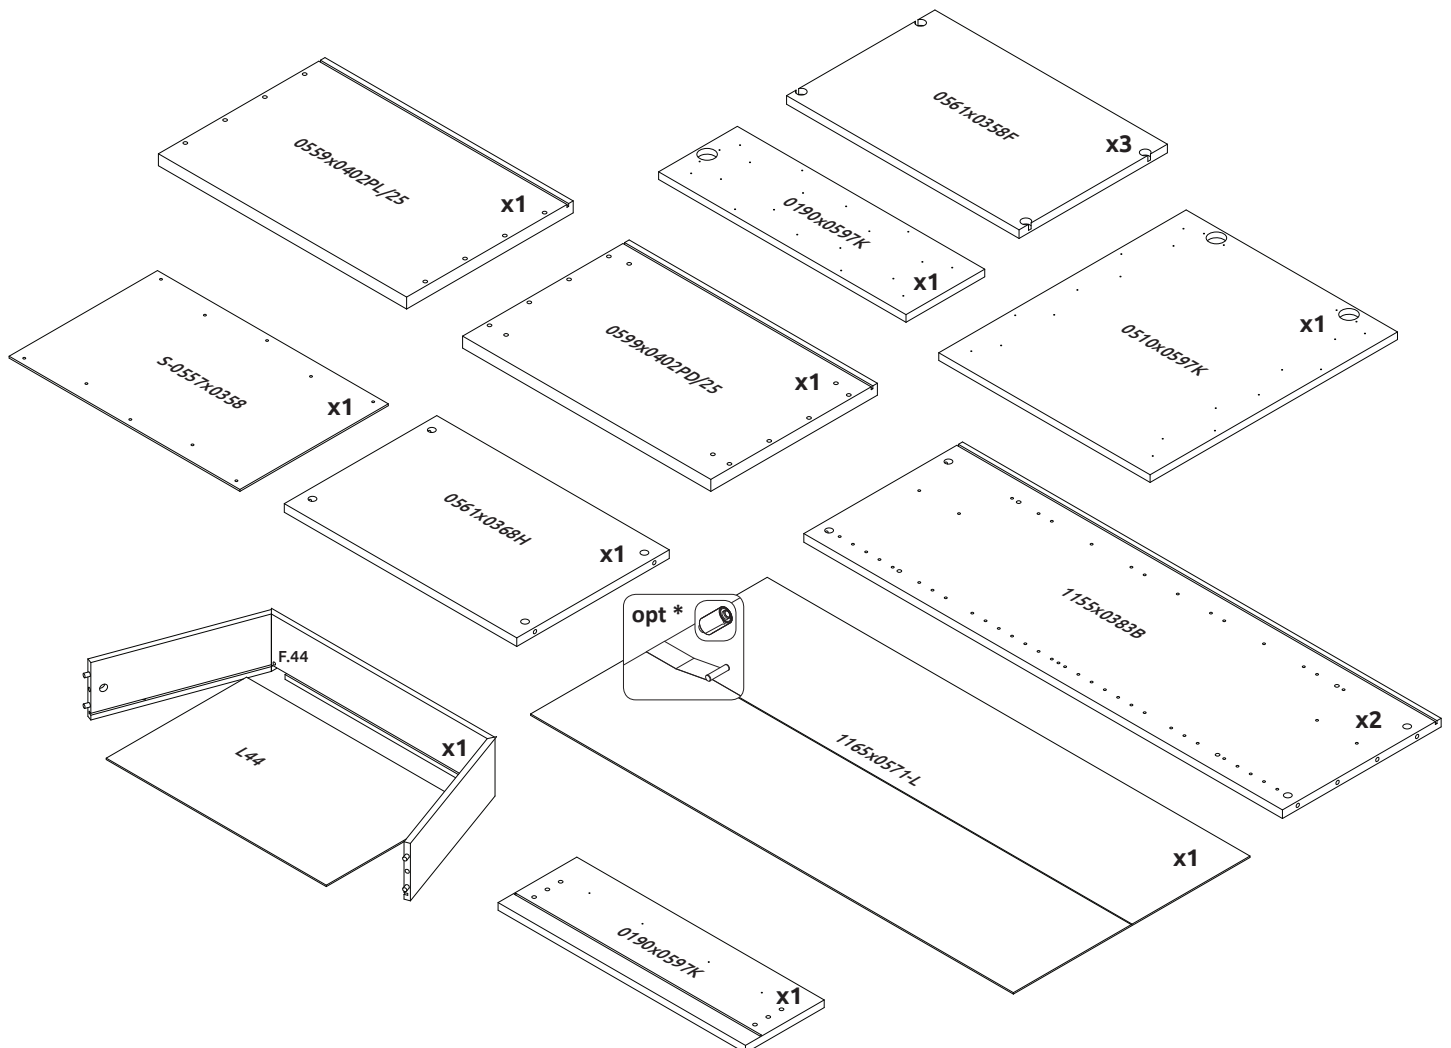

ВАЖНО – ПРОЧИТАТЕ ВНИМАТЕЛЬНО – СОХРАНИТЬ ДЛЯ ДАЛЬНЕЙШЕГО ИСПОЛЬЗОВАНИЯ

WAŻNE – PRZED UŻYCIEM NALEŻY DOKŁADNIE ZAPOZNAĆ SIĘ Z NINIEJSZĄ INSTRUKCJĄ I ZACHOWAĆ JĄ

**V60-1KS1F/PN**

LWH - 599x402x1230

27.03.2019

1

2

3

4

11

12

13

14