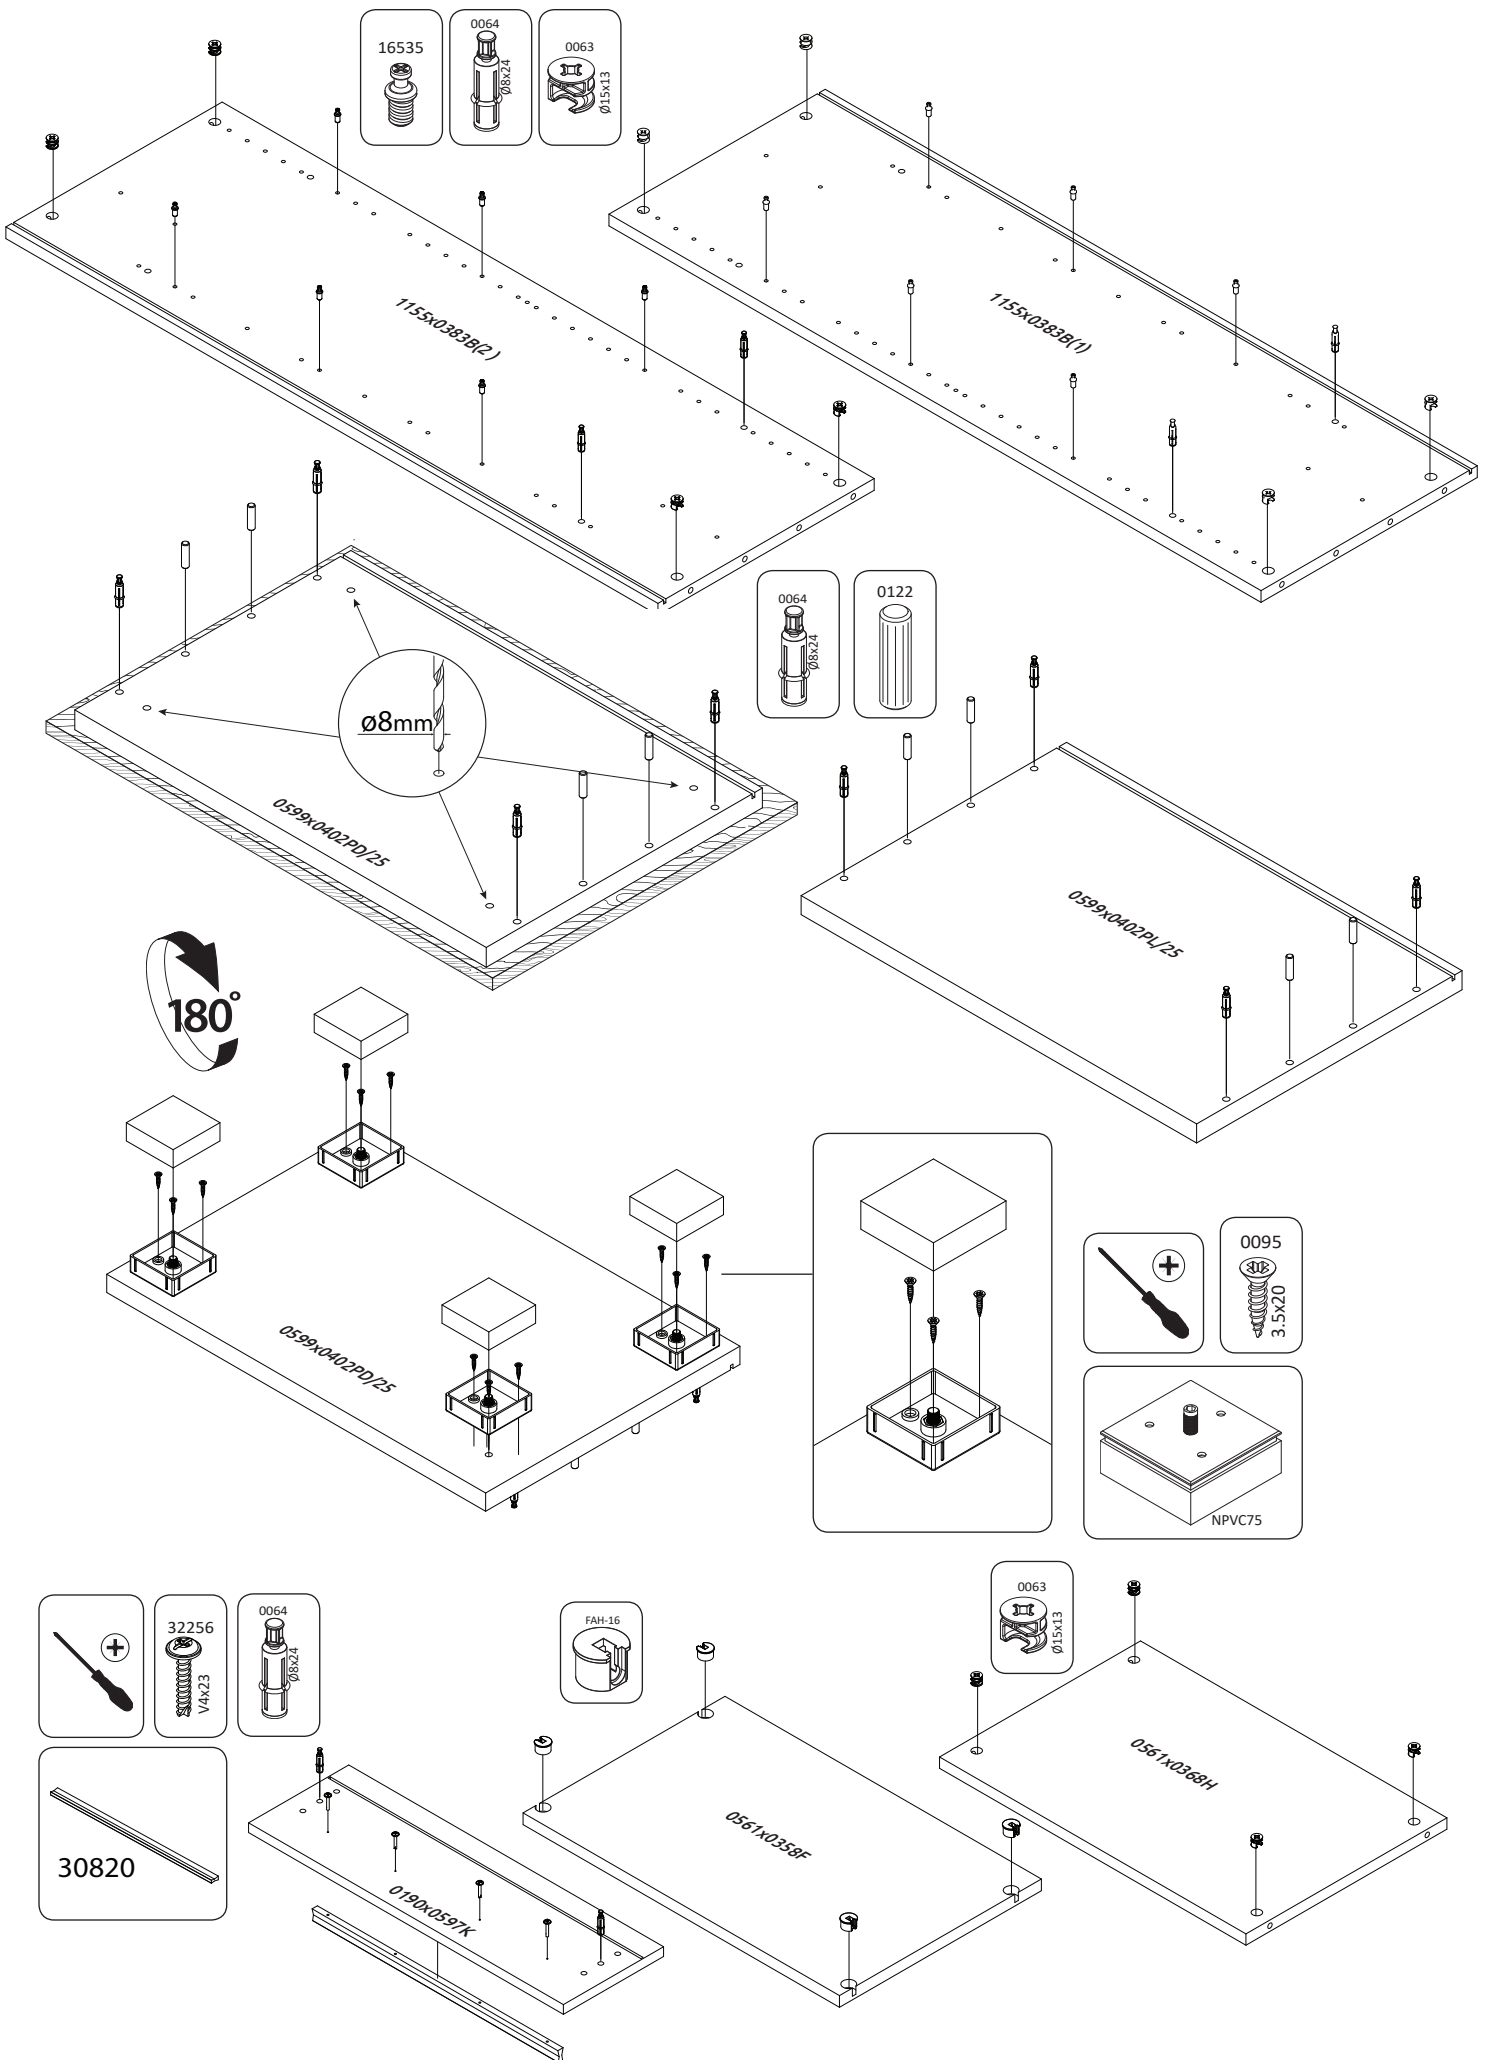

ВАЖНО – ПРОЧИТАТЕ ВНИМАТЕЛЬНО – СОХРАНИТЬ ДЛЯ ДАЛЬНЕЙШЕГО ИСПОЛЬЗОВАНИЯ

WAŻNE – PRZED UŻYCIEM NALEŻY DOKŁADNIE ZAPOZNAĆ SIĘ Z NINIEJSZĄ INSTRUKCJĄ I ZACHOWAĆ JĄ

**V60-1KS1F/PN**

LWH - 599x402x1230

27.03.2019