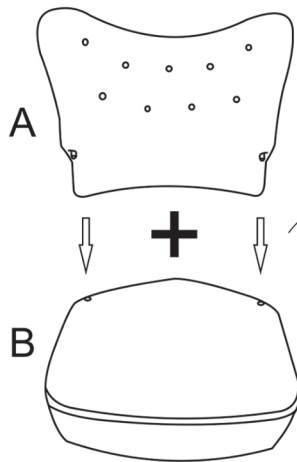

ASSEMBLY INSTRUCTION BAUANLEITUNG

WF321629WAA

TEAM ASSEMBLY
RECOMMENDED
TEAMVERSAMMLUNG
EMPFOHLEN

Accent chair with ottoman
Stuhl-Fußstützen-Kombinat

PARTS LIST LISTE DER EINZEL TEILE

----- A X 1pc

----- B X 1pc

----- C X 2pcs

Back feet with adjustable screws

----- D X 2pcs

----- E X 2pcs

----- F X 4pcs

-----G X 2pcs

-----H X 1pc

Allen key
Inbusschlüssel

-----I X 8pcs

-----J X 2pcs

1

H

G

E

J

2

H

F

C

H

F

C

-----F X 4pcs

3