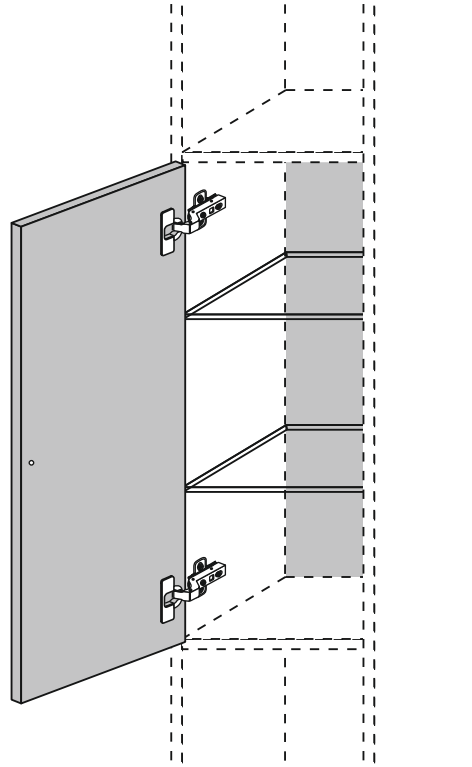

01-9525

2

DREHTÜR

- | | |
|---|-------------------------------------|
| (D) Montageanleitung | (GB) Assembly instructions |
| (FR) Notice de montage | (IT) Istruzioni di montaggio |
| (NL) Handleiding voor de montage | (PL) Instrukcja montażu |
| (CZ) Montážní návod | (SK) Návod na montáž |
| (HU) Szerelési útmutató | (RO) Instrucțiuni de montare |
| (TR) Montaj talimati | (RU) инструкции по монтажу |