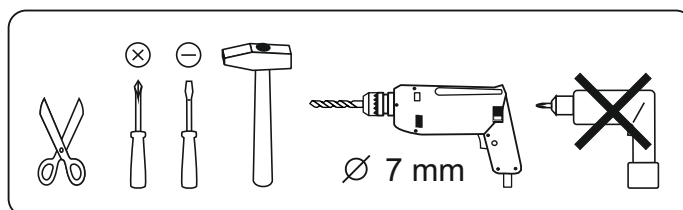

01-9525

2

DREHTÜR

- | | |
|---|-------------------------------------|
| (D) Montageanleitung | (GB) Assembly instructions |
| (FR) Notice de montage | (IT) Istruzioni di montaggio |
| (NL) Handleiding voor de montage | (PL) Instrukcja montażu |
| (CZ) Montážní návod | (SK) Návod na montáž |
| (HU) Szerelési útmutató | (RO) Instrucțiuni de montare |
| (TR) Montaj talimati | (RU) инструкции по монтажу |