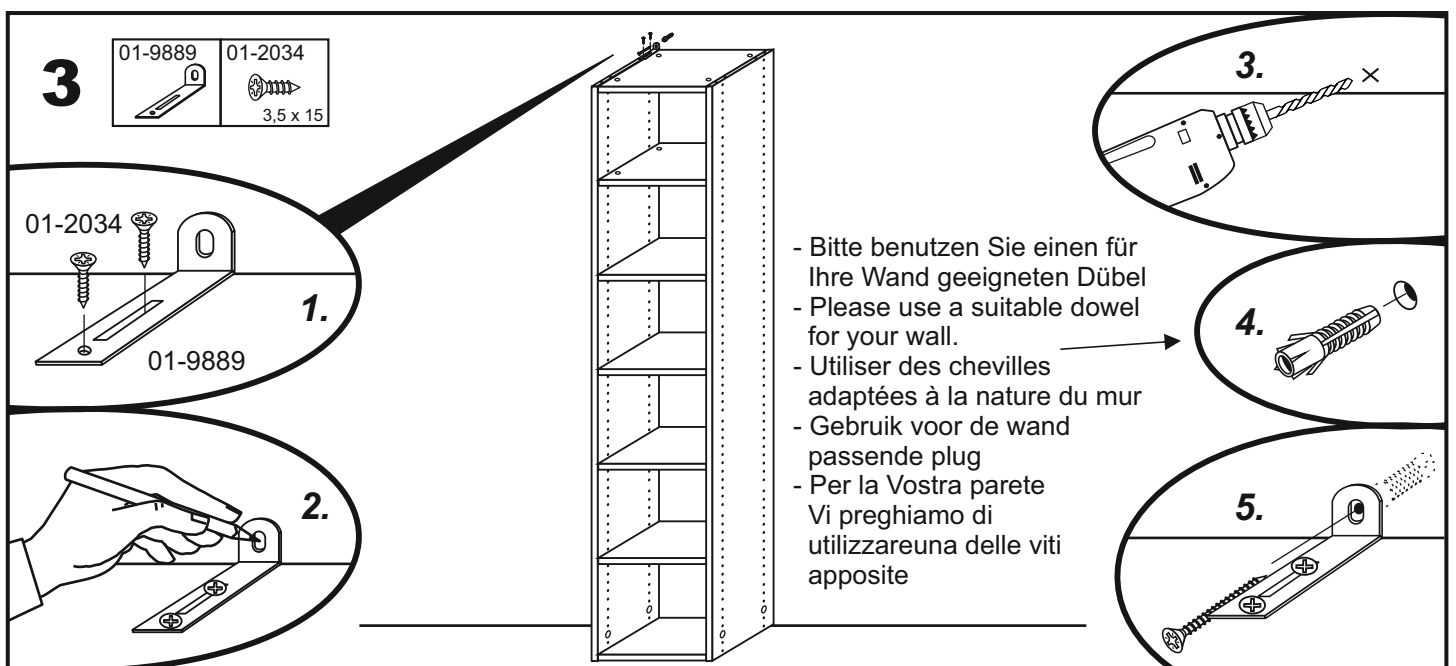

(PL) Instrukcja montażu

(SK) Návod na montáž

(RO) Instrucțiuni de montare

(RU) инструкции по монтажу

0104291 - 14 / E.N. - 16.08.19

SCHUBKÄSTEN

- | | |
|---|-------------------------------------|
| (D) Montageanleitung | (GB) Assembly instructions |
| (FR) Notice de montage | (IT) Istruzioni di montaggio |
| (NL) Handleiding voor de montage | (PL) Instrukcja montażu |
| (CZ) Montážní návod | (SK) Návod na montáž |
| (HU) Szerelési útmutató | (RO) Instrucțiuni de montare |
| (TR) Montaj talimati | (RU) инструкции по монтажу |