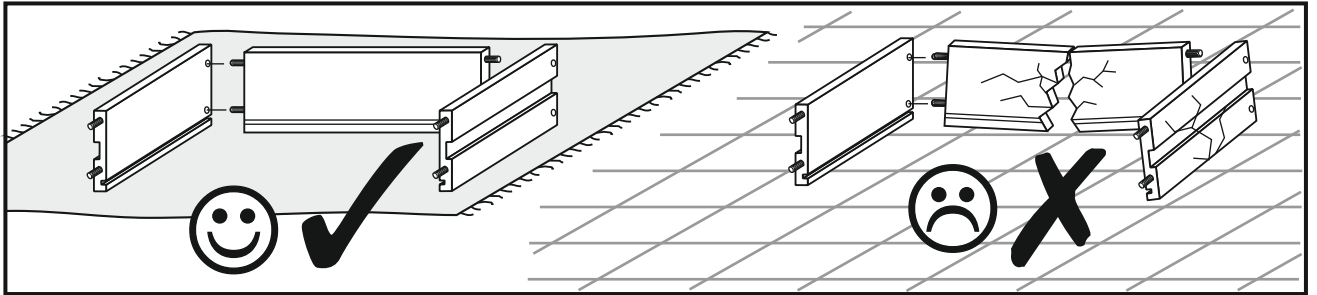

0 mm
10
20
30
40
50
60
70
80
90
100
110
120
130
140
150
160
170
180
190
200

Service - Assistenza - Dienstverlening - Serwis Servis Szerviz - Servicii - статистическая служба

Name · Nom · Nome · Naam
Nazwa · Jméno · Názov · Név
Denumire · Isim · название

Nr. · No. · N° · номеро · Č · Sz

Тур · Type · Tip · Típus · Tipo · тип

01-4015

4

01-2005

8

01-2663

4

01-5201

1

5020322

2

01-2674

2

01-2662

2

01-9525

2