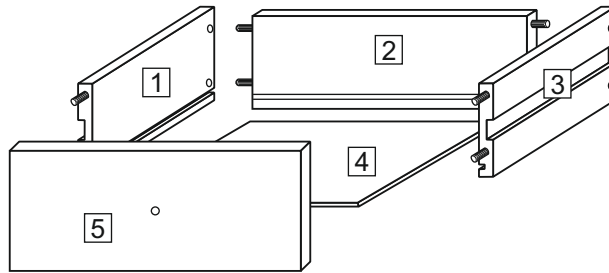

0 mm
10
20
30
40
50
60
70
80
90
100
110
120
130
140
150
160
170
180
190
200

Service - Assistenza - Dienstverlening - Serwis Servis Szerviz - Servicii - статистическая служба

Name · Nom · Nome · Naam
Nazwa · Jméno · Názov · Név
Denumire · Isim · название

Nr. · No. · N° · номеро · Č · Sz

Тур · Type · Tip · Típus · Tipo · тип

01-4015

4

01-2005

8

01-2663

4

01-5201

1

5020322

2

01-2674

2

01-2662

2

01-9525

2