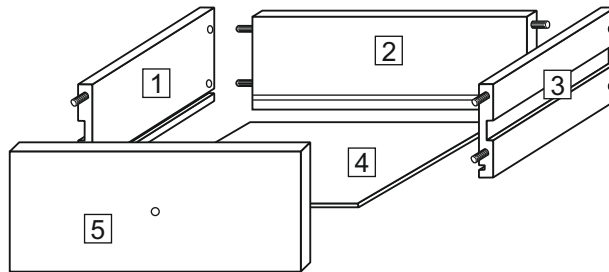

0 mm
10
20
30
40
50
60
70
80
90
100
110
120
130
140
150
160
170
180
190
200

Service - Assistenza - Dienstverlening - Serwis Servis Szerviz - Servicii - статистическая служба

Name · Nom · Nome · Naam
Nazwa · Jméno · Názov · Név
Denumire · Isim · название

Nr. · No. · N° · номеро · Č · Sz

Тур · Type · Tip · Típus · Tipo · тип

01-4015

4

01-2005

8

01-2663

4

01-5201

1

5020322

2

01-2674

2

01-2662

2

01-9525

2