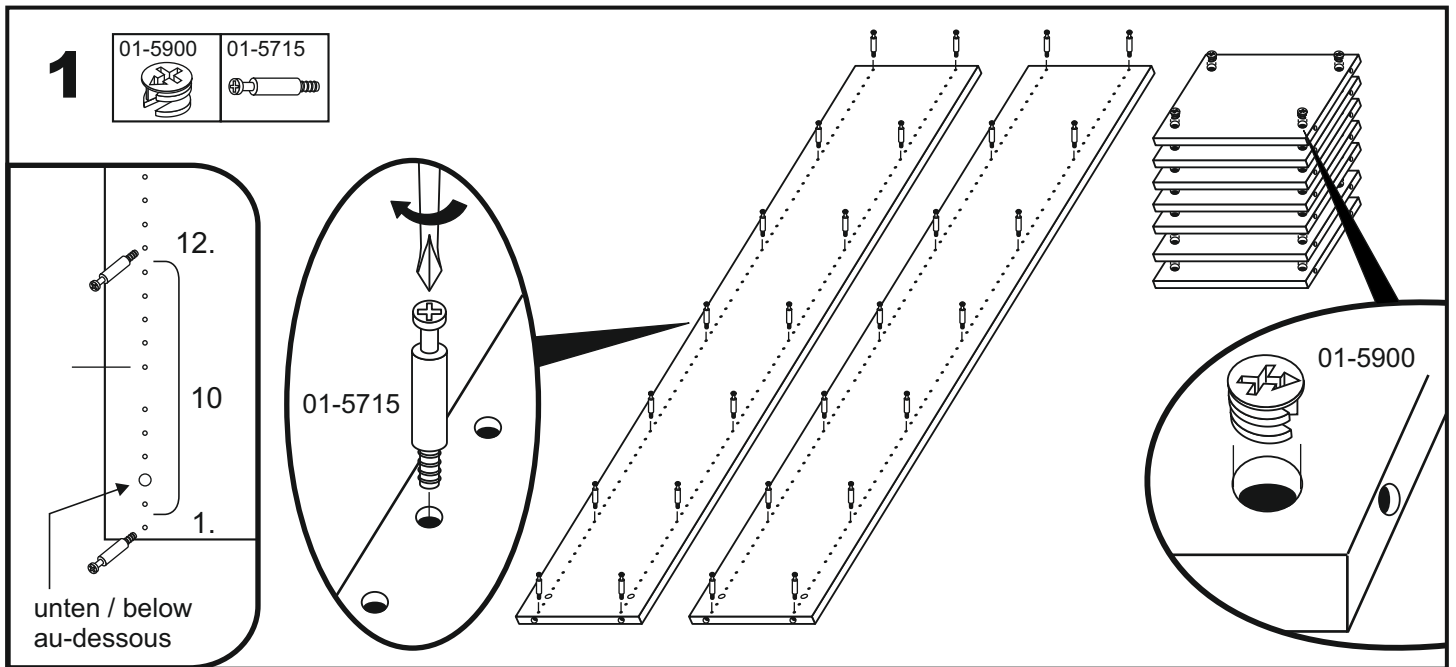

(PL) Instrukcja montażu

(SK) Návod na montáž

(RO) Instrucțiuni de montare

(RU) инструкции по монтажу

0104291 - 14 / E.N. - 16.08.19

SCHUBKÄSTEN

- | | |
|---|-------------------------------------|
| (D) Montageanleitung | (GB) Assembly instructions |
| (FR) Notice de montage | (IT) Istruzioni di montaggio |
| (NL) Handleiding voor de montage | (PL) Instrukcja montażu |
| (CZ) Montážní návod | (SK) Návod na montáž |
| (HU) Szerelési útmutató | (RO) Instrucțiuni de montare |
| (TR) Montaj talimati | (RU) инструкции по монтажу |