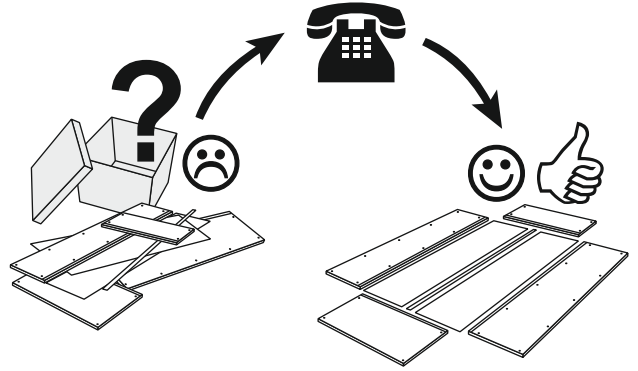

0 mm
10
20
30
40
50
60
70
80
90
100
110
120
130
140
150
160
170
180
190
200

Service - Assistenza - Dienstverlening - Serwis Servis Szerviz - Servicii - статистическая служба

Name · Nom · Nome · Naam
Nazwa · Jméno · Názov · Név
Denumire · Isim · название

Nr. · No. · N° · номеро · Č · Sz

Тур · Type · Tip · Típus · Tipo · тип

01-4015

4

01-2005

8

01-2663

4

01-5201

1

5020322

2

01-2674

2

01-2662

2

01-9525

2