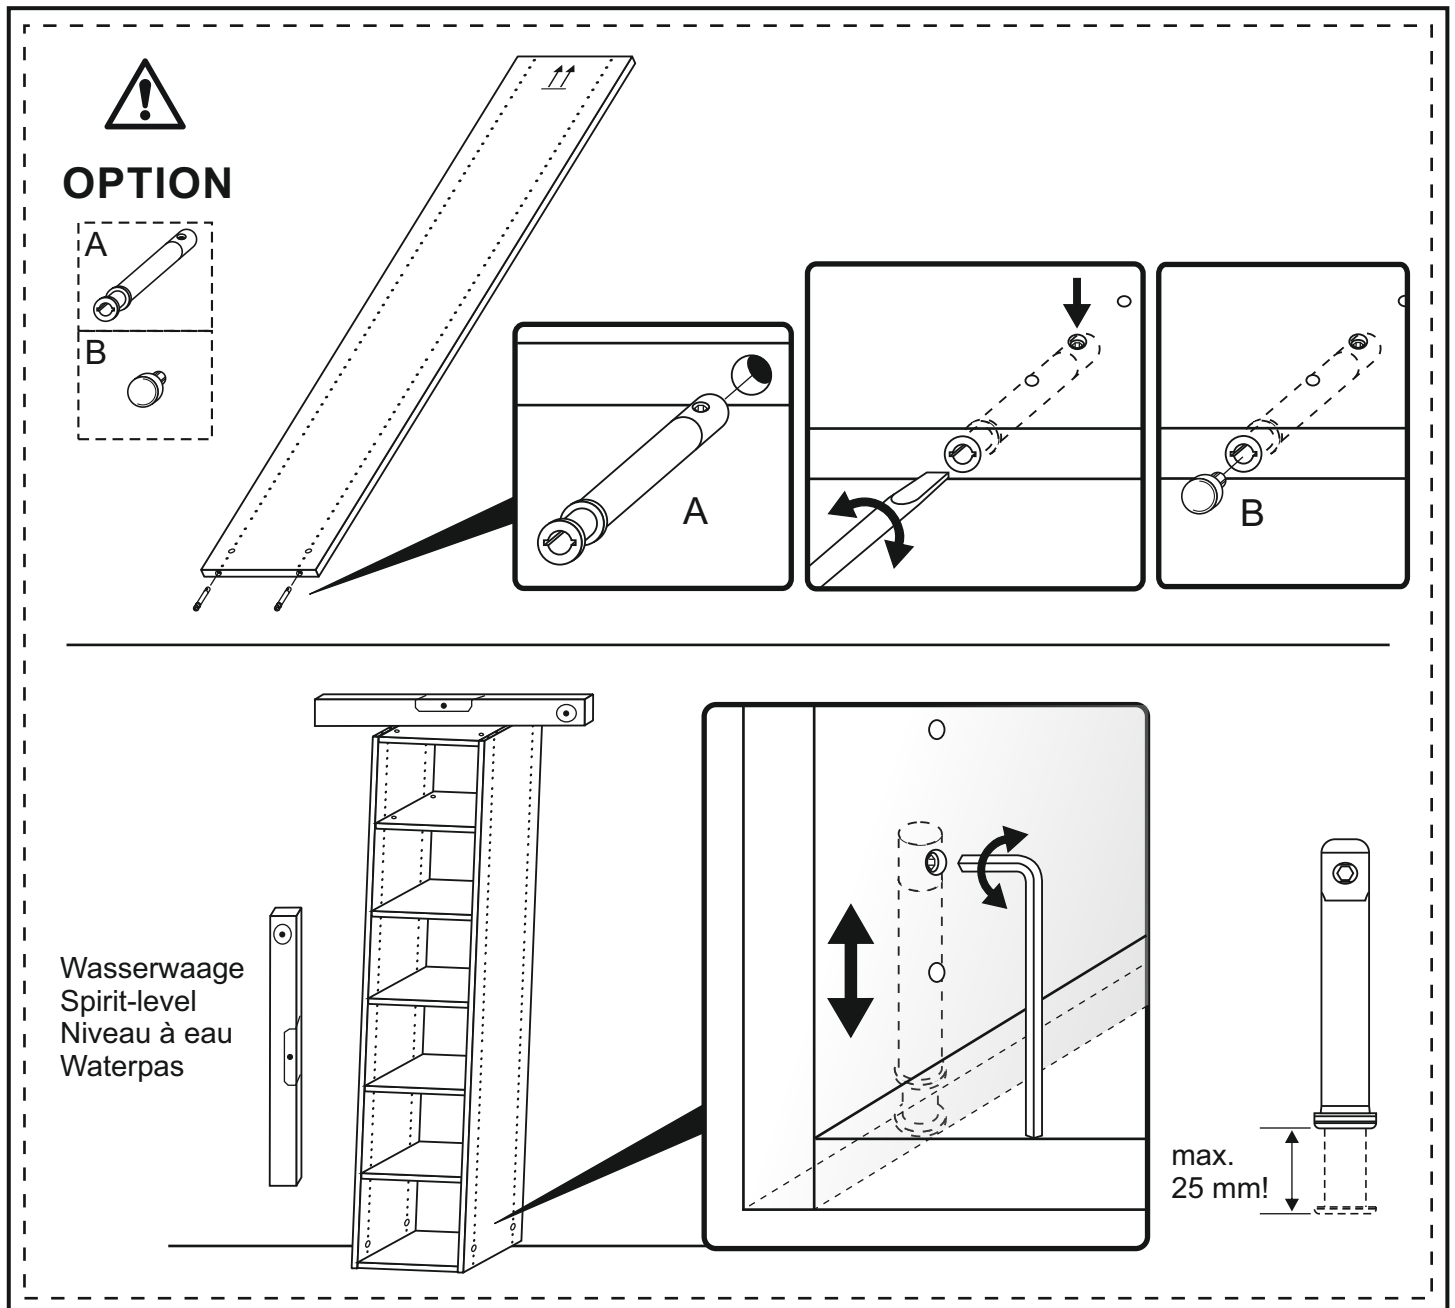

(PL) Instrukcja montażu

(SK) Návod na montáž

(RO) Instrucțiuni de montare

(RU) инструкции по монтажу

0104291 - 14 / E.N. - 16.08.19

SCHUBKÄSTEN

- | | |
|---|-------------------------------------|
| (D) Montageanleitung | (GB) Assembly instructions |
| (FR) Notice de montage | (IT) Istruzioni di montaggio |
| (NL) Handleiding voor de montage | (PL) Instrukcja montażu |
| (CZ) Montážní návod | (SK) Návod na montáž |
| (HU) Szerelési útmutató | (RO) Instrucțiuni de montare |
| (TR) Montaj talimati | (RU) инструкции по монтажу |