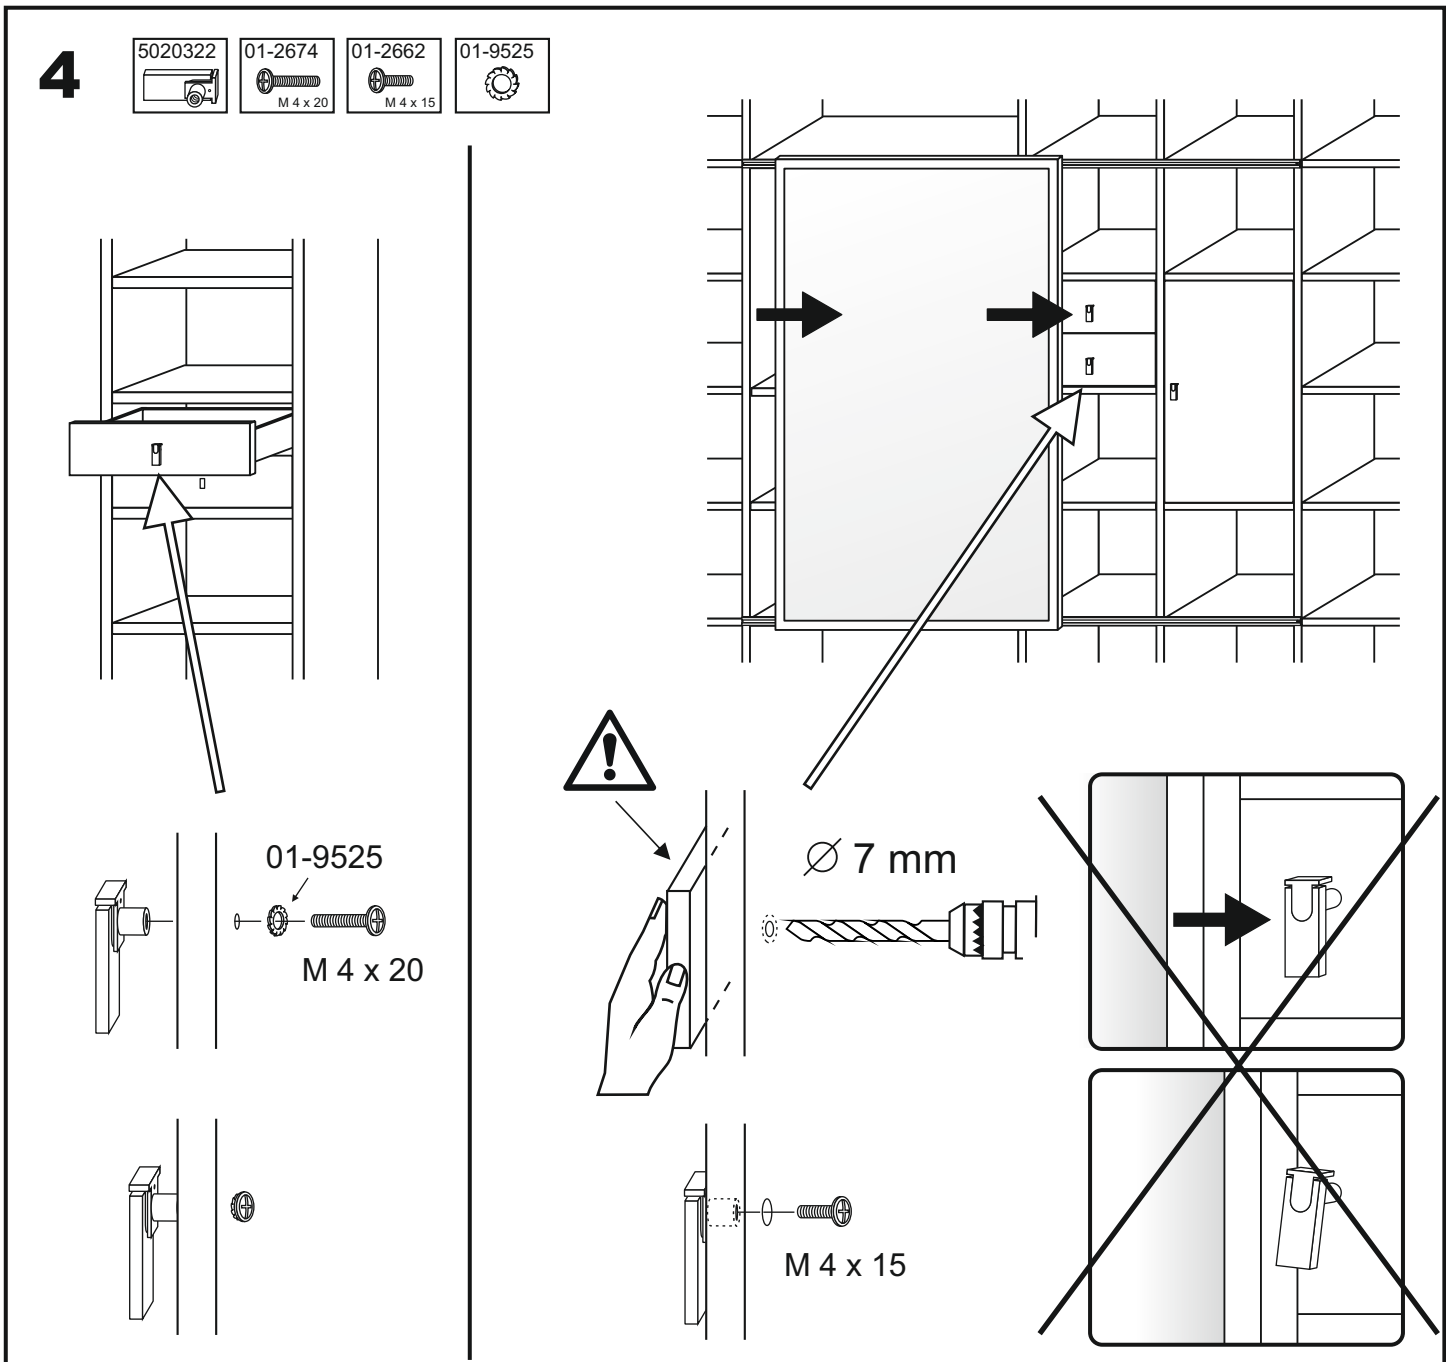

01-9525

2

DREHTÜR

- | | |
|---|-------------------------------------|
| (D) Montageanleitung | (GB) Assembly instructions |
| (FR) Notice de montage | (IT) Istruzioni di montaggio |
| (NL) Handleiding voor de montage | (PL) Instrukcja montażu |
| (CZ) Montážní návod | (SK) Návod na montáž |
| (HU) Szerelési útmutató | (RO) Instrucțiuni de montare |
| (TR) Montaj talimati | (RU) инструкции по монтажу |