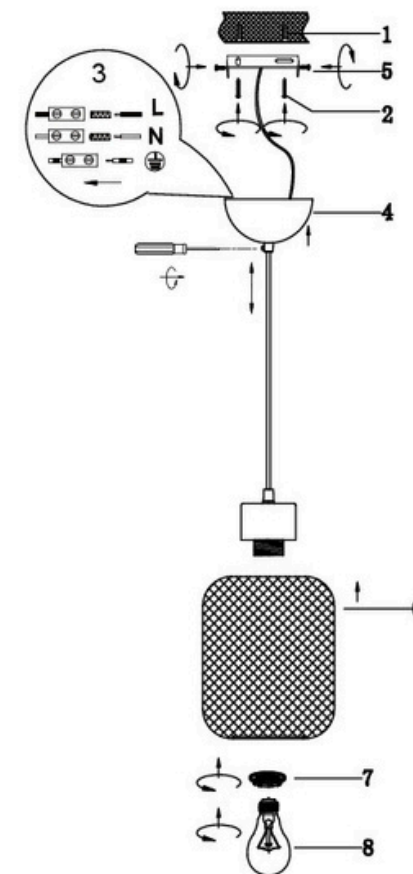

(SR) UPOZORENJE!

Prije početka montaže, pažljivo pročitajte sigurnosne upute!

(UK) ПОПЕРЕДЖЕННЯ!

Перед розбиранням, будь ласка, уважно прочитайте інструкції з техніки безпеки!

230V ~ 50Hz, 1x E27 / max. 40W