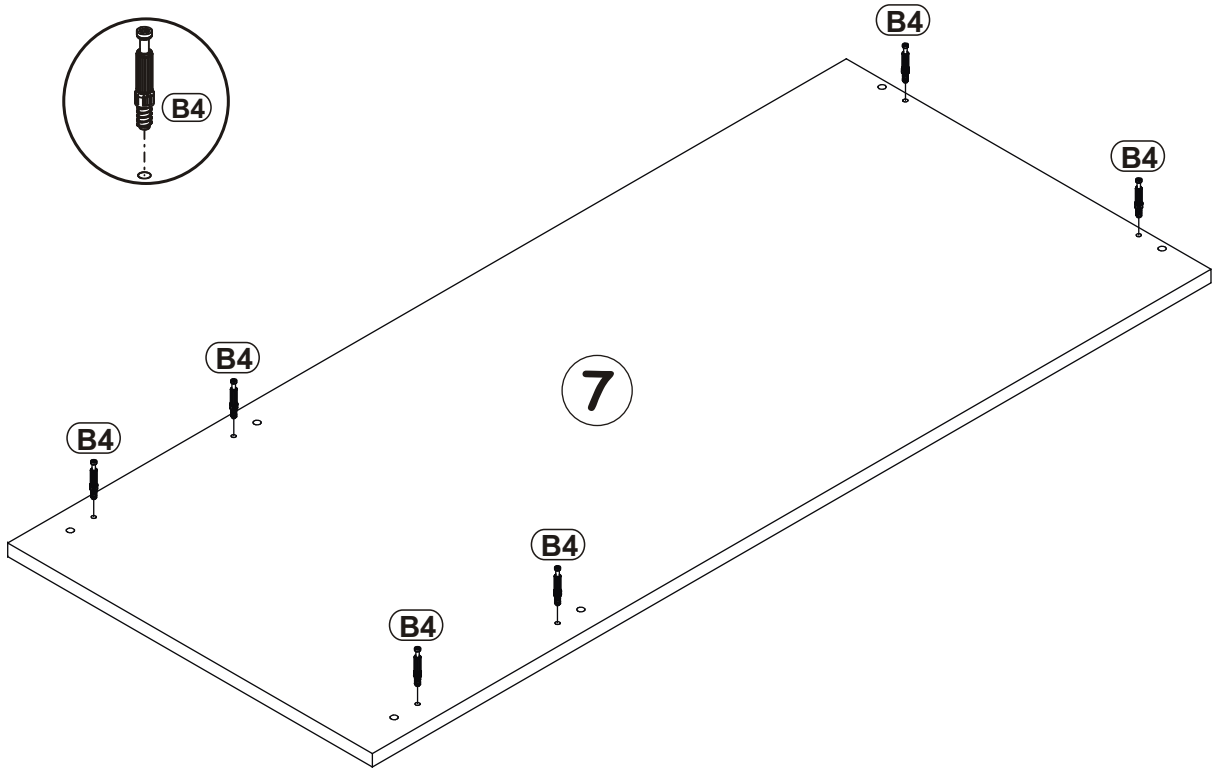

COLADA MINI 83-795-__-6

90 min

NO	Dim.		Col.-No	Qty
1	1014	498	1	1
2L	1014	368	1	1
2P	1014	368	1	1
12	95	349	1	6
3GD	428	350	1	2
3D	428	350	1	2
3SW	428	350	2	1
3SZ	428	350	2	2
5	1014	428	1	1
6C	428	80	1	1
6M	428	94	1	1
7	1150	500	1	1
13	746	110	1	3

A1 x70  ø8x36	B4 x30 	B5 x30  Ø15x12	G5 x30 	G7 x4 	I2 x6 
WK4 x1 	D50 x2  USØ4x50	D30 x2  USØ3,5x16	G2 x1 		

B4	
x6	

1

2

A1		B4		B5	
x2	ø8x36	x3		x2	Ø15x12

I2	
x2	

A1		B4		B5	
x4	ø8x36	x3		x6	Ø15x12

3

4

A1		B5	
x40	ø8x36	x6	Ø15x12

5

A1	
x4	∅8x36

B4	
x18	

B5	
x4	∅15x12

G7	
x4	

I2	
x4	

A1	
x8	ø8x36

B5	
x8	Ø15x12

6

7

A1	
x12	ø8x36

B5	
x4	Ø15x12

8

9