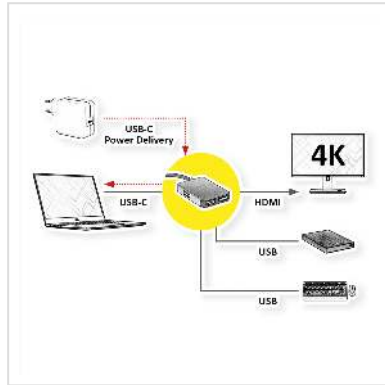

ROLINE GOLD USB Typ C Dockingstation, HDMI 4K, 2x USB 3.2 Gen 1, 1x PD

Artikelnummer	12.02.1120
Hersteller	ROLINE
Hersteller-Art.-Nr.	12.02.1120
EAN (Einzelstück)	7630049617704

roline
Designed for Professionals

Docking Station für Macbooks, Ultrabooks oder Notebooks/Laptops - bietet eine schnelle und einfache Verbindung zu den Peripheriegeräten am Arbeitsplatz, die Sie täglich benutzen, einschließlich eines HDMI-Anschlusses mit einer Auflösung von bis zu 3840x2160 @60Hz!

- Goldfarbenes Aluminiumgehäuse
- Schmale, flache Bauform
- Goldene Schirmbleche und Kontakte für sichere Signalübertragung

Verbindung zum mobilen Gerät:

- 1x USB 3.1 / USB 3.2 Gen 2 Typ C

Anschlüsse für Peripheriegeräte:

- 1x HDMI-Videoausgang: Spiegeln oder erweitern Sie Ihren Bildschirm auf einen Fernseher, Monitor oder Projektor
- 2x USB 3.0 / USB 3.2 Gen 1 Typ A Ports (Datenübertragungsrate bis zu 5Gbit/s), zum Anschluss z.B. von Tastatur/Maus, USB HDD/SSD, etc.
- 1x USB Typ C PD (Power Delivery)