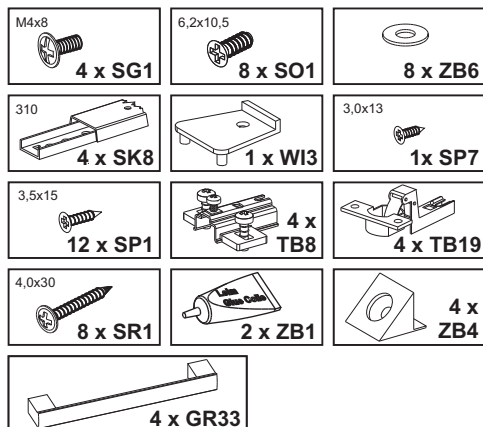

Montageanleitung
Assembly instruction
Instructions de montage
Instrucciones de montaje
Istruzioni per il montaggio
Руководство по монтажу
Instrukcja montażu
Montážní návod
Návod na montáž
Szerelési utasítás
Инструкция за монтаж
Kurulum Talimatları
Navodilo za montažo
Montagehandleiding
A s e n n u s o h j e
Upute o montaži
Instrucțiuni de montaj
Monteringsveiledning

إرشادات التركيب

Monteringsvejledning
Instruções de montagem
Monteringsanvisning

Beschläge / fittings / Ferrures pour meubles / Herrajes / Guarnizioni / Железные оправы для мебели / Okucia / Kování / Kovanie / Vasalások / обков / Parçaları / okovje / Hang- en sluitwerk / helat / Obloge / armături, balamale / Beslag / بعض التركيبات / Beslag / Guarnições / Beslag