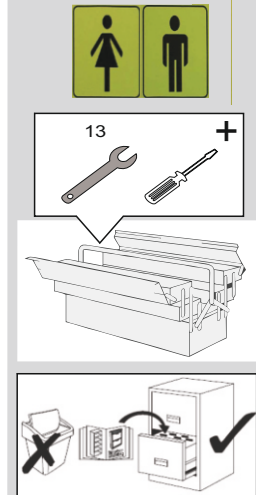

LUNA 180

- (DE) Montageanleitung
- (IT) Istruzioni di montaggio
- (PL) Instrukcja montażu
- (FR) Notice de montage
- (NL) Handleiding voor de montage
- (RO) Instrucțiuni de asamblare
- (GB) Assembly instructions
- (SK) Montážny návod
- (TR) Montaj talimatı
- (CZ) Montážní návod
- (RU) Инструкция по монтажу
- (HU) Szerelési útmutató

Name - Nazwa - Naam - Name - Isim - название
Nome - Nom - Numele - Meno - Jméno - Neve

LUNA 180

2x 220 mm a	6x 50 mm b	4x c	4x (M6x25) d	6x (M6x35) e	16x (4x20) f	1x g
4x (M8x70) i	4x Ø8 j	4x Ø8 k	4x M8 m	12x Ø35 n		

Service - Servis - Dienstverlening - Servis - Serwis - Сервисная служба - Servizio - Service
Serviciu - Služby - Szolgáltatás

COLLI 1	COLLI 2

COLLI 3	COLLI 4

11