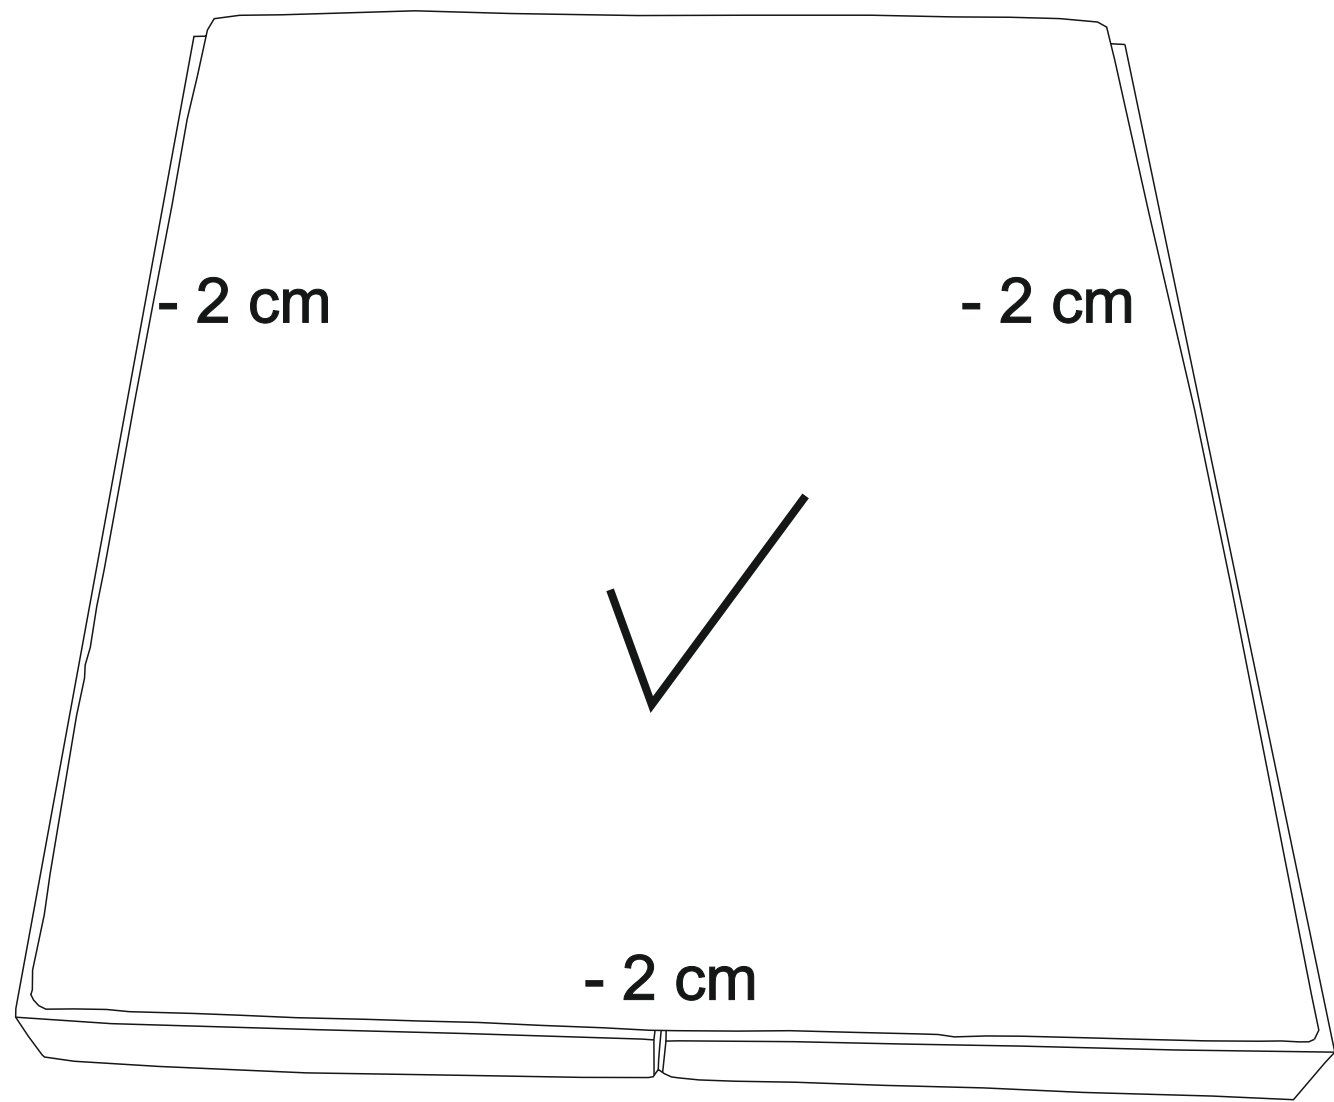

10

LUNA 180

- (DE) Montageanleitung
- (IT) Istruzioni di montaggio
- (PL) Instrukcja montażu
- (FR) Notice de montage
- (NL) Handleiding voor de montage
- (RO) Instrucțiuni de asamblare
- (GB) Assembly instructions
- (SK) Montážny návod
- (TR) Montaj talimatı
- (CZ) Montážní návod
- (RU) Инструкция по монтажу
- (HU) Szerelési útmutató

Name - Nazwa - Naam - Name - Isim - название
Nome - Nom - Numele - Meno - Jméno - Neve

LUNA 180

2x 220 mm a	6x 50 mm b	4x c	4x (M6x25) d	6x (M6x35) e	16x (4x20) f	1x g
4x (M8x70) i	4x Ø8 j	4x Ø8 k	4x M8 m	12x Ø35 n		

Service - Servis - Dienstverlening - Servis - Serwis - Сервисная служба - Servizio - Service
Serviciu - Služby - Szolgáltatás

COLLI 1	COLLI 2

COLLI 3	COLLI 4

11