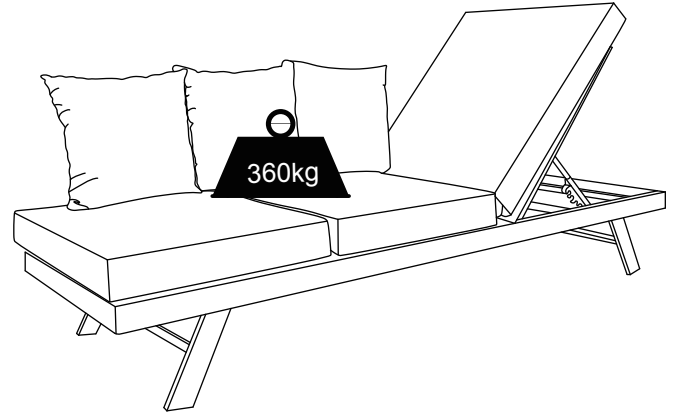

FUNKTIONSLIEGE SEATTLE Art.Nr.4407318

 M6X35 14pcs

 1pc

 2pcs

 1pc

 1pc

1

2