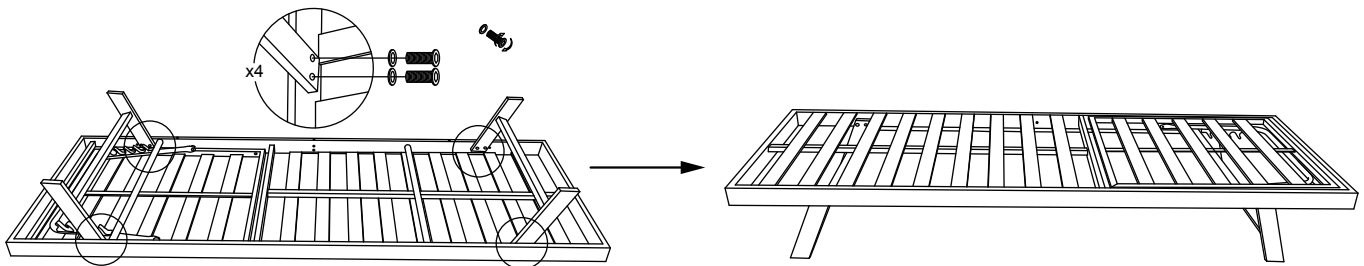

FUNKTIONSLIEGE SEATTLE Art.Nr.4407318

 M6X35 14pcs

 1pc

 2pcs

 1pc

 1pc

1

2