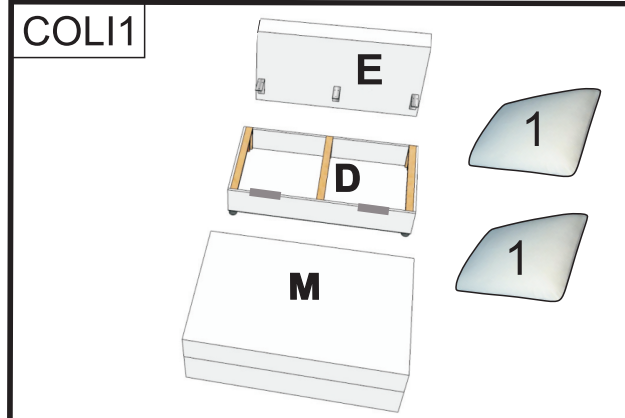

# Parma

- (DE) Montageanleitung
- (PL) Instrukcja montażu
- (NL) Handleiding voor de montage
- (GB) Assembly instructions
- (TR) Montaj talimatı
- (RU) Инструкция по монтажу
- (IT) Istruzioni di montaggio
- (FR) Notice de montage
- (RO) Instrucțiuni de asamblare
- (SK) Montážny návod
- (CZ) Montážní návod
- (HU) Szerelési útmutató

2x (M8x60)  a	5x (M8x90)  k	12x  j	9x Ø8  b	9x  r	9x M8  c	9x (4x16)  d	4x  s
6x (5x50)  t	2x (M6x35)  g	8x  50mm y	2x (M8x70)  e		1x  35 cm 3	1x  45cm 2	5x  65cm 1

2x (M8x60) <b>a</b>	5x (M8x90) <b>k</b>	12x <b>j</b>	9x Ø8 <b>b</b>	9x <b>r</b>	9x M8 <b>c</b>	9x (4x16) <b>d</b>	4x <b>s</b>
6x (5x50) <b>t</b>	2x (M6x35) <b>g</b>	8x 50mm <b>y</b>	2x (M8x70) <b>e</b>		1x 35cm <b>3</b>	1x 45cm <b>2</b>	5x 45cm <b>1</b>