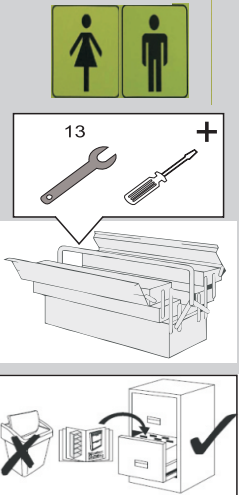

# Parma

- (DE) Montageanleitung
- (PL) Instrukcja montażu
- (NL) Handleiding voor de montage
- (GB) Assembly instructions
- (TR) Montaj talimatı
- (RU) Инструкция по монтажу
- (IT) Istruzioni di montaggio
- (FR) Notice de montage
- (RO) Instrucțiuni de asamblare
- (SK) Montážny návod
- (CZ) Montážní návod
- (HU) Szerelési útmutató

2x (M8x60)  a	5x (M8x90)  k	12x  j	9x Ø8  b	9x  r	9x M8  c	9x (4x16)  d	4x  s
6x (5x50)  t	2x (M6x35)  g	8x  50mm y	2x (M8x70)  e		1x  35 cm 3	1x  45cm 2	5x  65cm 1