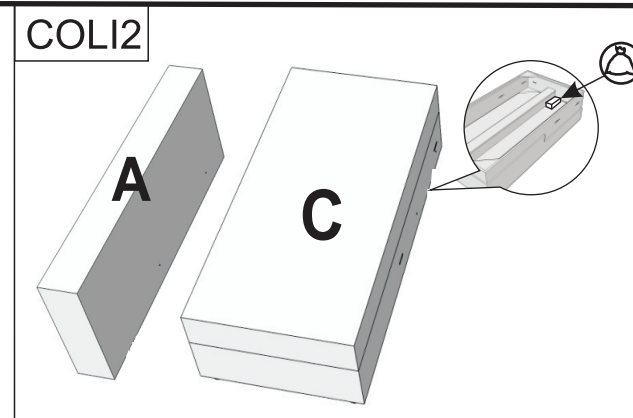

# Parma

- (DE) Montageanleitung
- (PL) Instrukcja montażu
- (NL) Handleiding voor de montage
- (GB) Assembly instructions
- (TR) Montaj talimatı
- (RU) Инструкция по монтажу
- (IT) Istruzioni di montaggio
- (FR) Notice de montage
- (RO) Instrucțiuni de asamblare
- (SK) Montážny návod
- (CZ) Montážní návod
- (HU) Szerelési útmutató

2x (M8x60)  a	5x (M8x90)  k	12x  j	9x Ø8  b	9x  r	9x M8  c	9x (4x16)  d	4x  s
6x (5x50)  t	2x (M6x35)  g	8x  50mm y	2x (M8x70)  e		1x  35 cm 3	1x  45cm 2	5x  65cm 1