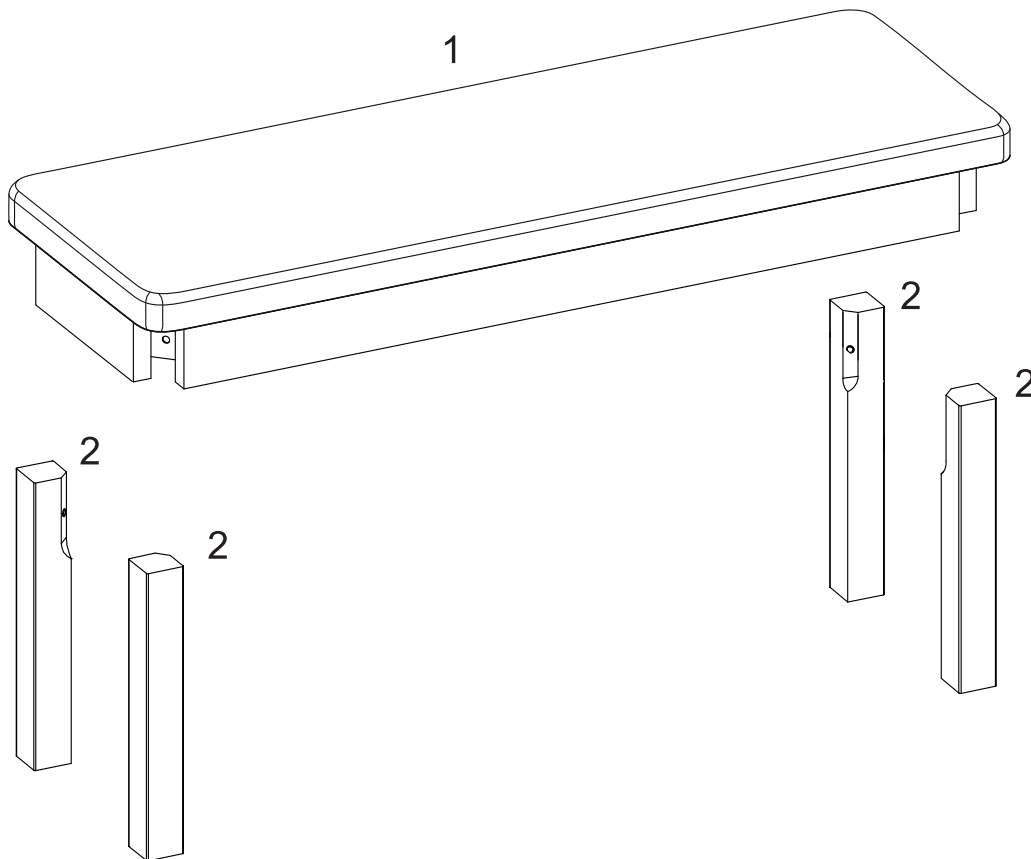

Achtung!
Bevor Sie die Schrauben, Dübel, Muttern
in die dafür vorgesehenen Löcher stecken,
prüfen Sie, ob sich gegebenenfalls noch
Holzspäne in den Löchern befinden.

Sie benötigen zum Aufbau:

Teile-Nr.	Bezeichnung	Anzahl
1	gepolsterte Sitzplatte mit Zarge	1
2	Fuß	4

DB Ø20mm 4 Stück	DC Ø8x40mm 4 Stück	DD 1 Stück	DP 12 Stück