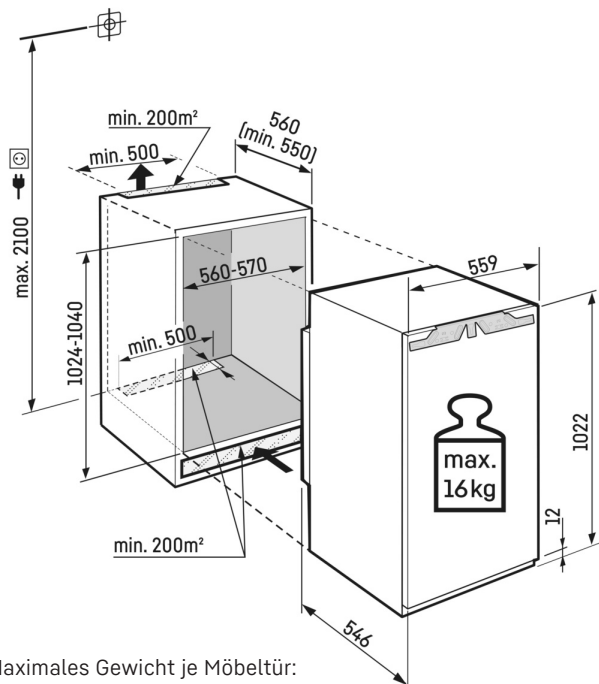

Technische Zeichnung

Maximales Gewicht je Möbeltür:
Kühlteil: 16 kg

Die Produkte und ihre Details sind zu Werbezwecken inszeniert. Obwohl wir uns bemühen, die Richtigkeit aller Angaben und Informationen in diesem Flyer zu gewährleisten, behält sich Liebherr das Recht vor, Änderungen ohne Vorankündigung vorzunehmen. Soweit die tatsächlichen Geräteabmessungen, -spezifikationen und -leistungen von entscheidender Bedeutung sind, empfehlen wir, die dem jeweiligen Gerät beiliegende Einbauanleitung zu prüfen. Liebherr haftet nicht für eventuelle Schäden. (21.11.2023)