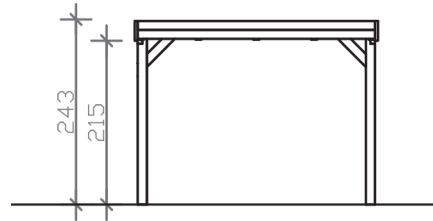

### Datenblatt / Baubeschreibung

<b>Material</b>	Leimholz, Fichte
<b>Farbbehandlung</b>	Unbehandelt
<b>Pfostenstärke</b>	12 x 12 cm
<b>Aufstellbreite</b>	321 cm
<b>Aufstelltiefe</b>	554 cm
<b>Grundfläche</b>	17,78 m <sup>2</sup>
<b>Umbauter Raum</b>	42,15 m <sup>3</sup>
<b>Breite Sockelmaß</b>	313 cm
<b>Tiefe Sockelmaß</b>	496 cm
<b>Durchfahrtshöhe vorne</b>	215 cm
<b>Durchfahrtshöhe hinten</b>	211 cm
<b>Durchfahrtsbreite</b>	289 cm
<b>Firsthöhe</b>	243 cm
<b>Traufenhöhe</b>	231 cm
<b>Schneelast</b>	1,00 kN/m <sup>2</sup>
<b>Dachform</b>	Flachdach
<b>Dachfläche</b>	17,78 m <sup>2</sup>
<b>Dachneigung</b>	1,2 °
<b>Dacheindeckung</b>	Aluminium-Dachplatten mit Trapezprofil - blank
<b>Dachstärke</b>	0,5 mm

<b>Wasserablauf</b>	nach hinten
<b>Pfostenabstand Tiefe</b>	230 cm
<b>Pfostenanzahl</b>	6
<b>Oberfläche Holz</b>	31,71 m <sup>2</sup>
<b>Im Lieferumfang enthalten</b>	H-Pfostenanker zum Einbetonieren, Montagematerial, Aufbauanleitung
<b>Anzahl Packstücke</b>	1
<b>Verpackungsgewicht gesamt</b>	408 kg
<b>Verpackungsmaße</b>	Paket 1: 120 cm x 320 cm x 60 cm 408,0 kg
<b>Artikelnummer</b>	241019-00-50
<b>EAN-Nummer</b>	4018211241019
<b>Garantie</b>	5 Jahre gemäß unseren Garantiebedingungen

**GRUNEWALD**  
321 x 554 cm

Ansicht  
vorne

Schnitt

Grundriss

## GRUNEWALD

321 x 554 cm

Schnitte und Ansichten Maßstab 1:100