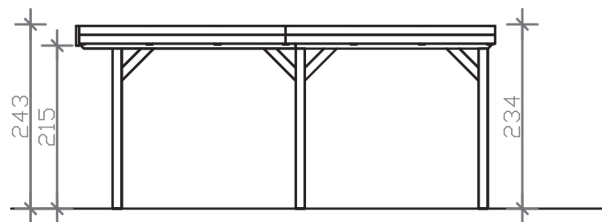

### Datenblatt / Baubeschreibung

<b>Material</b>	Leimholz, Fichte
<b>Farbbehandlung</b>	Unbehandelt
<b>Pfostenstärke</b>	12 x 12 cm
<b>Aufstellbreite</b>	321 cm
<b>Aufstelltiefe</b>	554 cm
<b>Grundfläche</b>	17,78 m <sup>2</sup>
<b>Umbauter Raum</b>	42,15 m <sup>3</sup>
<b>Breite Sockelmaß</b>	313 cm
<b>Tiefe Sockelmaß</b>	496 cm
<b>Durchfahrtshöhe vorne</b>	215 cm
<b>Durchfahrtshöhe hinten</b>	211 cm
<b>Durchfahrtsbreite</b>	289 cm
<b>Firsthöhe</b>	243 cm
<b>Traufenhöhe</b>	231 cm
<b>Schneelast</b>	1,00 kN/m <sup>2</sup>
<b>Dachform</b>	Flachdach
<b>Dachfläche</b>	17,78 m <sup>2</sup>
<b>Dachneigung</b>	1,2 °
<b>Dacheindeckung</b>	Aluminium-Dachplatten mit Trapezprofil - blank
<b>Dachstärke</b>	0,5 mm

<b>Wasserablauf</b>	nach hinten
<b>Pfostenabstand Tiefe</b>	230 cm
<b>Pfostenanzahl</b>	6
<b>Oberfläche Holz</b>	31,71 m <sup>2</sup>
<b>Im Lieferumfang enthalten</b>	H-Pfostenanker zum Einbetonieren, Montagematerial, Aufbauanleitung
<b>Anzahl Packstücke</b>	1
<b>Verpackungsgewicht gesamt</b>	408 kg
<b>Verpackungsmaße</b>	Paket 1: 120 cm x 320 cm x 60 cm 408,0 kg
<b>Artikelnummer</b>	241019-00-50
<b>EAN-Nummer</b>	4018211241019
<b>Garantie</b>	5 Jahre gemäß unseren Garantiebedingungen

**GRUNEWALD**  
321 x 554 cm

Ansicht  
vorne

Schnitt

Grundriss

## GRUNEWALD

321 x 554 cm

Schnitte und Ansichten Maßstab 1:100