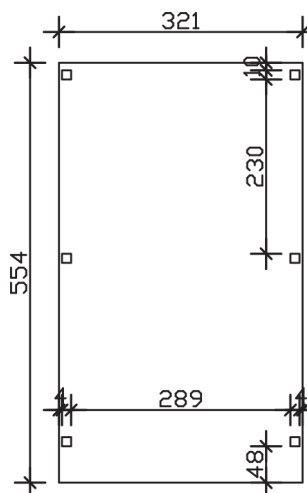

### Datenblatt / Baubeschreibung

<b>Material</b>	Leimholz, Fichte
<b>Farbbehandlung</b>	Unbehandelt
<b>Pfostenstärke</b>	12 x 12 cm
<b>Aufstellbreite</b>	321 cm
<b>Aufstelltiefe</b>	554 cm
<b>Grundfläche</b>	17,78 m <sup>2</sup>
<b>Umbauter Raum</b>	42,15 m <sup>3</sup>
<b>Breite Sockelmaß</b>	313 cm
<b>Tiefe Sockelmaß</b>	496 cm
<b>Durchfahrtshöhe vorne</b>	215 cm
<b>Durchfahrtshöhe hinten</b>	211 cm
<b>Durchfahrtsbreite</b>	289 cm
<b>Firsthöhe</b>	243 cm
<b>Traufenhöhe</b>	231 cm
<b>Schneelast</b>	1,00 kN/m <sup>2</sup>
<b>Dachform</b>	Flachdach
<b>Dachfläche</b>	17,78 m <sup>2</sup>
<b>Dachneigung</b>	1,2 °
<b>Dacheindeckung</b>	Aluminium-Dachplatten mit Trapezprofil - blank
<b>Dachstärke</b>	0,5 mm

<b>Wasserablauf</b>	nach hinten
<b>Pfostenabstand Tiefe</b>	230 cm
<b>Pfostenanzahl</b>	6
<b>Oberfläche Holz</b>	31,71 m <sup>2</sup>
<b>Im Lieferumfang enthalten</b>	H-Pfostenanker zum Einbetonieren, Montagematerial, Aufbauanleitung
<b>Anzahl Packstücke</b>	1
<b>Verpackungsgewicht gesamt</b>	408 kg
<b>Verpackungsmaße</b>	Paket 1: 120 cm x 320 cm x 60 cm 408,0 kg
<b>Artikelnummer</b>	241019-00-50
<b>EAN-Nummer</b>	4018211241019
<b>Garantie</b>	5 Jahre gemäß unseren Garantiebedingungen

**GRUNEWALD**  
321 x 554 cm

Ansicht  
vorne

Schnitt

Grundriss

## GRUNEWALD

321 x 554 cm

Schnitte und Ansichten Maßstab 1:100