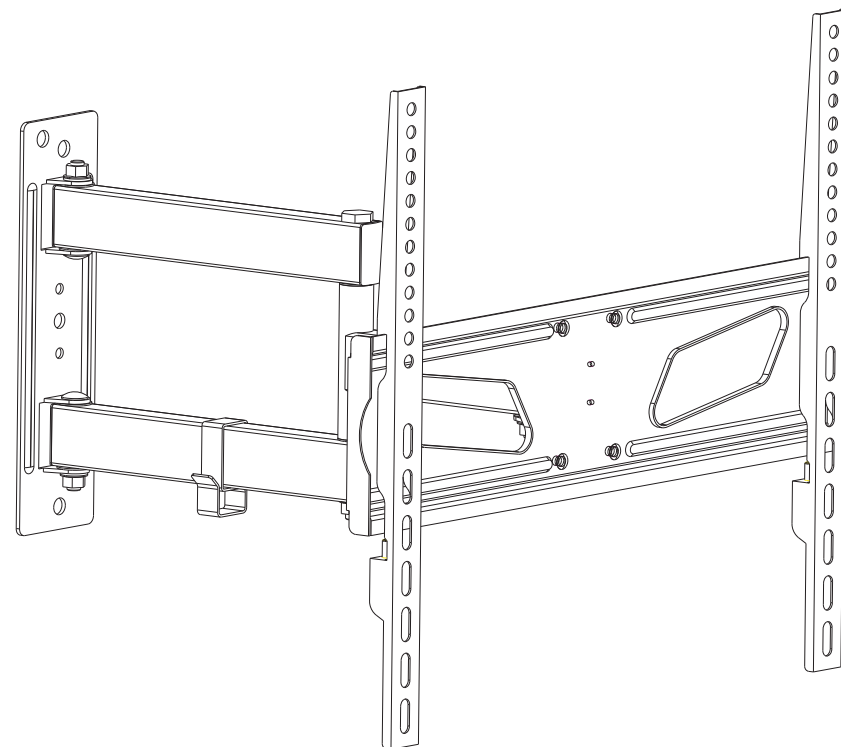

EN Adjustable TV wall mount

FR Le support mural réglable

PL Regulowany uchwyt ścienny

ES Soporte de pared regulable

DE Einstellbare TV Wandhalterung

IT Supporto TV Regolabile

MC-740N

VESA
75x75
100x100 200x100
200x200 400x400

55"
MAX

30kg
(66lbs)