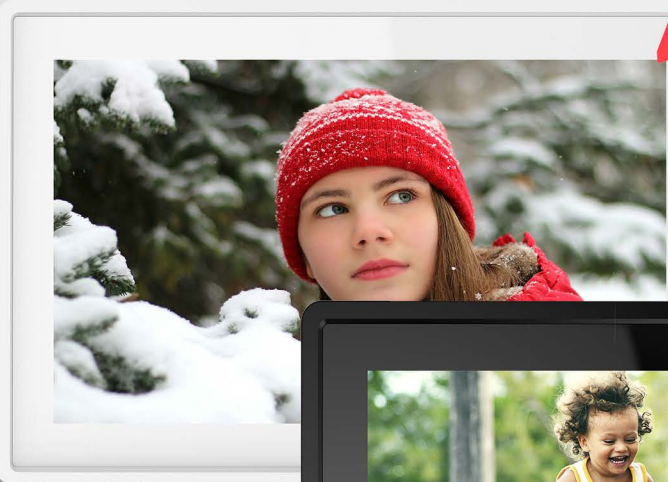

PFF-1021

10.1" Digitaler Bilderrahmen

mit FRAMEO Software

Weiß

Schwarz

Übertragen Sie
Fotos und
Videos auf den
FRAMEO
Bilderrahmen

Free smartphone app

frameo

WI-FI

TOUCH

INCL.
APP

Fotos und Videos von Ihrem Smartphone auf den Bilderrahmen

Produktinformationen

Features

- Smarter 10.1" Wi-Fi Bilderrahmen mit IPS Touchdisplay und 16 GB Flashspeicher (eMMC)
- Vorinstallierte FRAMEO Software
- Smartphone App: Übertragen Sie Fotos und Videos auf den FRAMEO Bilderrahmen
- FRAMEO ist die neue Art von Social Media, die auf Fotos basiert - hunderte von Freunden teilen Bilder und Videos direkt auf den Bilderrahmen
- Hinzufügen von Text zu Bildern
- Der Besitzer hat die Kontrolle über den Bilderrahmen, Freunde können direkt über den Touchscreen hinzugefügt und gelöscht werden
- Stellen Sie die Zeit für die Rotation der Bilder zwischen 10 Sek. und 30 Min. ein
- Timer-Funktion zum automatischen Ausschalten

Größe, Speicher und Auflösung

- 10.1" IPS Touchdisplay
- 16GB Flashspeicher
- 1280x800 Pixel Auflösung

Zahlen und Fakten

Energieversorgung: 100-240V-50-60Hz - 5V-2A

Abmessungen: 25.5(w) x 17.4(h) x 1.8(d) cm