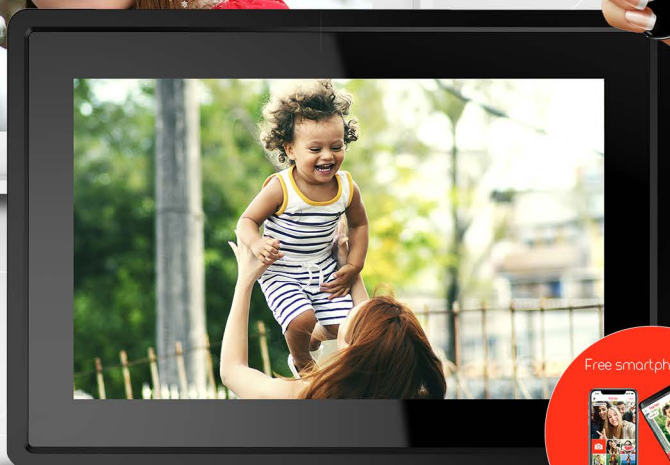

PFF-1021

10.1" Digitaler Bilderrahmen

mit FRAMEO Software

Weiß

Schwarz

Übertragen Sie
Fotos und
Videos auf den
FRAMEO
Bilderrahmen

Free smartphone app

frameo

WI-FI

TOUCH

INCL.
APP

Fotos und Videos von Ihrem Smartphone auf den Bilderrahmen

Produktinformationen

Features

- Smarter 10.1" Wi-Fi Bilderrahmen mit IPS Touchdisplay und 16 GB Flashspeicher (eMMC)
- Vorinstallierte FRAMEO Software
- Smartphone App: Übertragen Sie Fotos und Videos auf den FRAMEO Bilderrahmen
- FRAMEO ist die neue Art von Social Media, die auf Fotos basiert - hunderte von Freunden teilen Bilder und Videos direkt auf den Bilderrahmen
- Hinzufügen von Text zu Bildern
- Der Besitzer hat die Kontrolle über den Bilderrahmen, Freunde können direkt über den Touchscreen hinzugefügt und gelöscht werden
- Stellen Sie die Zeit für die Rotation der Bilder zwischen 10 Sek. und 30 Min. ein
- Timer-Funktion zum automatischen Ausschalten

Größe, Speicher und Auflösung

- 10.1" IPS Touchdisplay
- 16GB Flashspeicher
- 1280x800 Pixel Auflösung

Zahlen und Fakten

Energieversorgung: 100-240V-50-60Hz - 5V-2A

Abmessungen: 25.5(w) x 17.4(h) x 1.8(d) cm