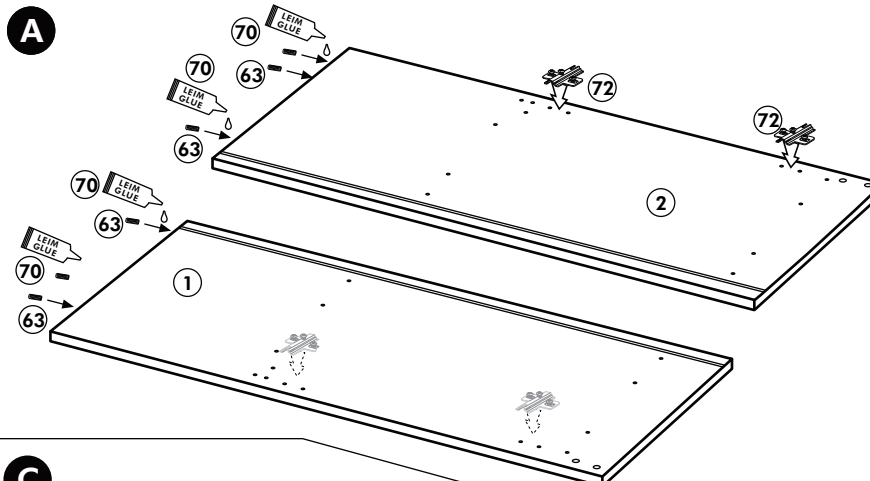

Back-/Kühlumbau 165cm

Nr. 318 Rev.00

22		8x
23		8x Ø 3
26		2x 4,0 x 30 M4
60		2x Ø 5
72		2x
21		1x
70		1x LEIM GLUE
71		2x
63		10x 8 x 30

Unterschrank ohne AP

Nr. 003 Rev.00

34 4x		22 4x	
36 6x		23 4x	
39 2x		27 24x	
70 1x		26 4x	