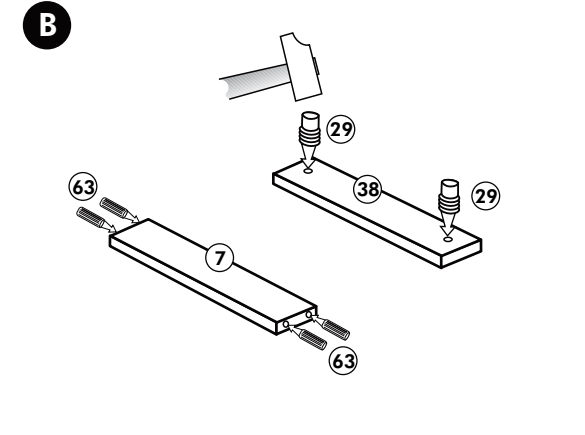

F

G

21 2x 	22 4x
36 12x 3,5 x 15 	23 4x Ø 3
39 4x 	27 24x 3,0 x 20
70 1x LEIM GLUE 	26 4x 4,0 x 30 M4
2x 14 	30 2x
1x 40 	29 2x Ø 10
1x 41 	45 4x M4 x 10
1x 7 	106 4x 4,0 x 30
1x 38 	63 4x 8 x 30

Spüle-Unterschrank ohne AP

Nr. 400 Rev.00

23 4x Ø 3	30 2x
46 2x	29 2x Ø 10
42 2x	22 4x
63 4x 8 x 30	26 2x 4,0 x 30 M4
106 4x 4,0 x 30	31 4x
	60 2x Ø 5
	27 14x 3,0 x 20
	21 1x

Hängeschrank

Nr. 101 Rev.00

68 2x 	23 8x
34 4x 	27 8x 3,0 x 20
28 4x Ø 10 	26 2x 4,0 x 30 M4 x 30
60 2x Ø 5 	15 1x
22 8x 	16 1x
46 2x 	69 2x
21 1x 	42 2x