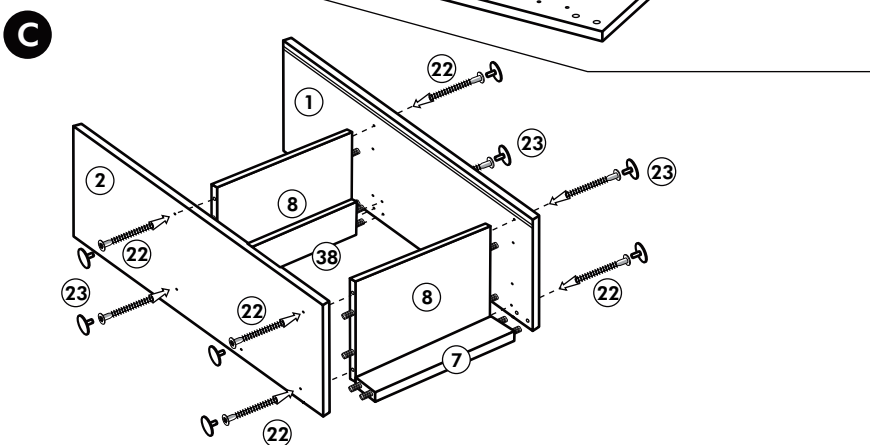

Back-/Kühlumbau 165cm

Nr. 318 Rev.00

22		8x
23		8x Ø 3
26		2x 4,0 x 30 M4
60		2x Ø 5
72		2x
21		1x
70		1x LEIM GLUE
71		2x
63		10x 8 x 30

Unterschrank ohne AP

Nr. 003 Rev.00

34 4x		22 4x	
36 6x		23 4x	
39 2x		27 24x	
70 1x		26 4x	