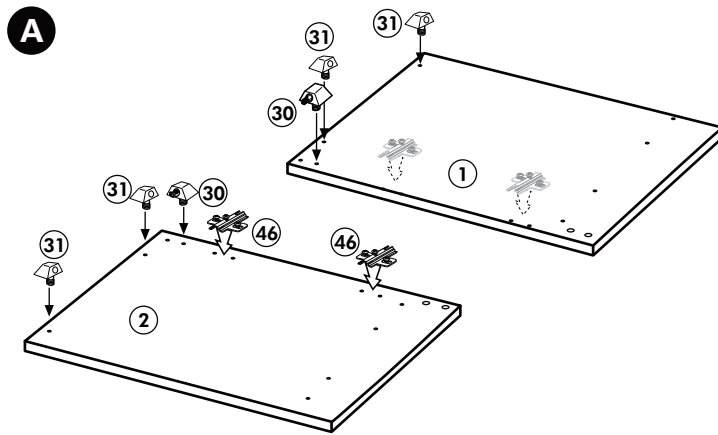

Spüle-Unterschrank ohne AP

Nr. 400 Rev.00