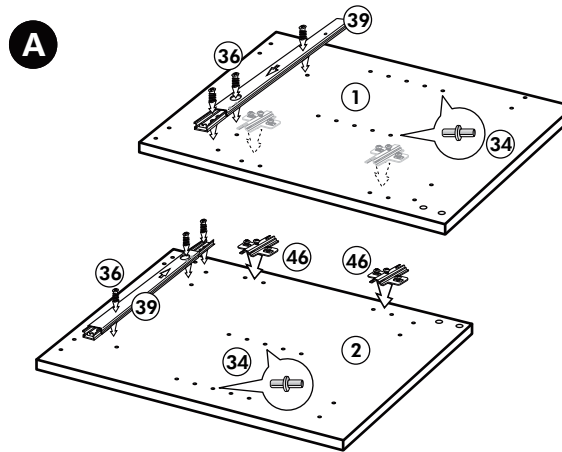

Back-/Kühlumbau 165cm

Nr. 318 Rev.00

22		8x
23		8x Ø 3
26		2x 4,0 x 30 M4
60		2x Ø 5
72		2x
21		1x
70		1x LEIM GLUE
71		2x
63		10x 8 x 30

Unterschrank ohne AP

Nr. 003 Rev.00

34 4x		22 4x	
36 6x		23 4x	
39 2x		27 24x	
70 1x		26 4x	

106 4x		63 4x	
45 2x		45 2x	
42 2x		46 2x	
21 2x		60 2x	

Unterschrank für Kochfeld mit Auszug

Nr. 012 Rev.00

A

B 2x

C

D

E

F

G

21 2x 	22 4x
36 12x 3,5 x 15 	23 4x Ø 3
39 4x 	27 24x 3,0 x 20
70 1x LEIM GLUE 	26 4x 4,0 x 30 M4
2x 14 	30 2x
1x 40 	29 2x Ø 10
1x 41 	45 4x M4 x 10
1x 7 	106 4x 4,0 x 30
1x 38 	63 4x 8 x 30

Spüle-Unterschrank ohne AP