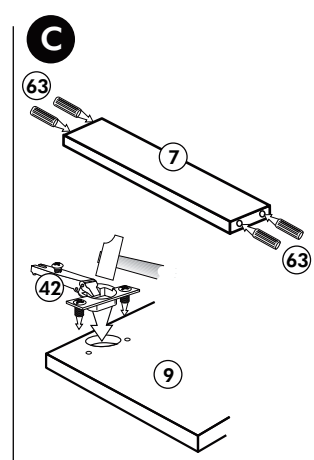

Back-/Kühlumbau 165cm

Nr. 318 Rev.00

22		8x
23		8x Ø 3
26		2x 4,0 x 30 M4
60		2x Ø 5
72		2x
21		1x
70		1x LEIM GLUE
71		2x
63		10x 8 x 30

Unterschrank ohne AP

Nr. 003 Rev.00

34 4x		22 4x	
36 6x		23 4x	
39 2x		27 24x	
70 1x		26 4x	

106 4x		63 4x	
45 2x		45 2x	
42 2x		46 2x	
21 2x		60 2x	

Unterschrank für Kochfeld mit Auszug

Nr. 012 Rev.00

A

B 2x

C

D

E