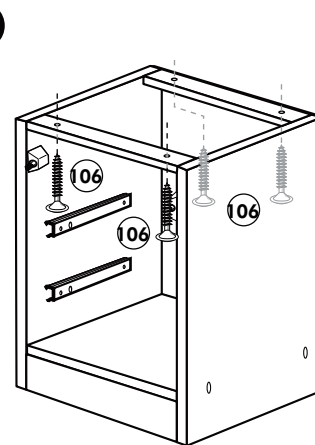

106 4x		63 4x	
45 2x		45 2x	
42 2x		46 2x	
21 2x		60 2x	

Unterschrank für Kochfeld mit Auszug

Nr. 012 Rev.00

A

B 2x

C

D

E

F

G

21 2x 	22 4x
36 12x 3,5 x 15 	23 4x Ø 3
39 4x 	27 24x 3,0 x 20
70 1x LEIM GLUE 	26 4x 4,0 x 30 M4
2x 14 	30 2x
1x 40 	29 2x Ø 10
1x 41 	45 4x M4 x 10
1x 7 	106 4x 4,0 x 30
1x 38 	63 4x 8 x 30

Spüle-Unterschrank ohne AP