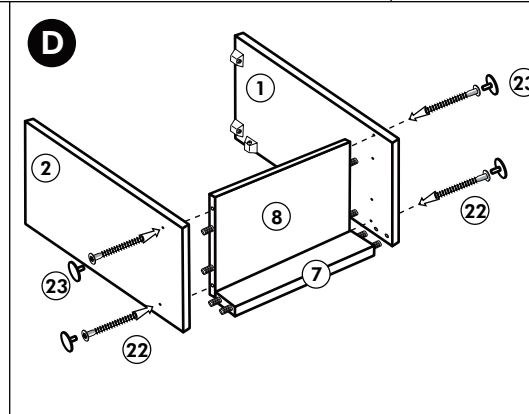

Spüle-Unterschrank ohne AP

Nr. 400 Rev.00