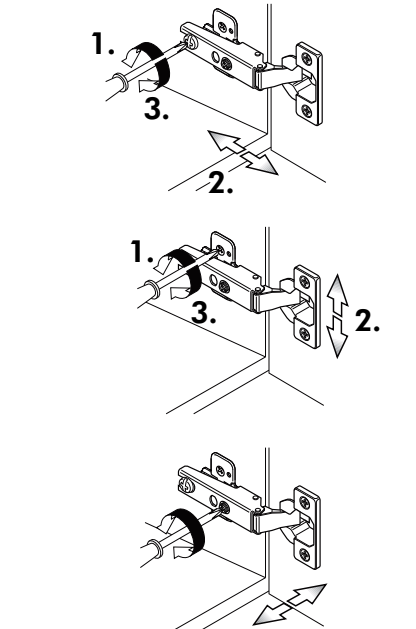

Back-/Kühlumbau 165cm

Nr. 318 Rev.00

22		8x
23		8x Ø 3
26		2x 4,0 x 30 M4
60		2x Ø 5
72		2x
21		1x
70		1x LEIM GLUE
71		2x
63		10x 8 x 30

Unterschrank ohne AP

Nr. 003 Rev.00

34 4x		22 4x	
36 6x		23 4x	
39 2x		27 24x	
70 1x		26 4x	

106 4x		63 4x	
45 2x		45 2x	
42 2x		46 2x	
21 2x		60 2x	

Unterschrank für Kochfeld mit Auszug

Nr. 012 Rev.00

A

B 2x

C

D

E