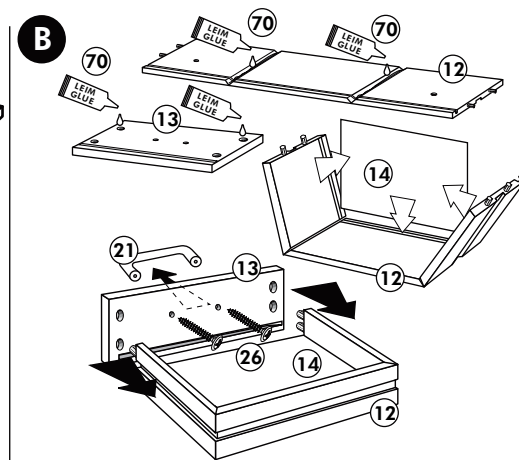

Back-/Kühlumbau 165cm

Nr. 318 Rev.00

22		8x
23		8x Ø 3
26		2x 4,0 x 30 M4
60		2x Ø 5
72		2x
21		1x
70		1x LEIM GLUE
71		2x
63		10x 8 x 30

Unterschrank ohne AP

Nr. 003 Rev.00

34 4x		22 4x	
36 6x		23 4x	
39 2x		27 24x	
70 1x		26 4x	

106 4x		63 4x	
45 2x		45 2x	
42 2x		46 2x	
21 2x		60 2x	

Unterschrank für Kochfeld mit Auszug

Nr. 012 Rev.00

A

B 2x

C

D

E

F

G

21 2x 	22 4x
36 12x 3,5 x 15 	23 4x Ø 3
39 4x 	27 24x 3,0 x 20
70 1x LEIM GLUE 	26 4x 4,0 x 30 M4
2x 14 	30 2x
1x 40 	29 2x Ø 10
1x 41 	45 4x M4 x 10
1x 7 	106 4x 4,0 x 30
1x 38 	63 4x 8 x 30

Spüle-Unterschrank ohne AP