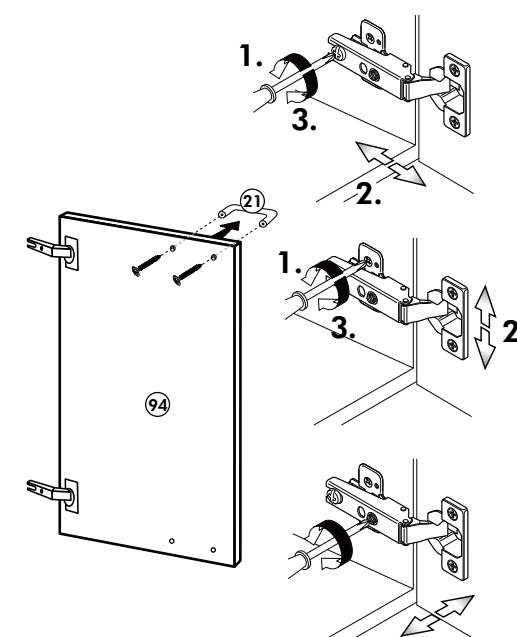

Back-/Kühlumbau 165cm

Nr. 318 Rev.00

22		8x
23		8x Ø 3
26		2x 4,0 x 30 M4
60		2x Ø 5
72		2x
21		1x
70		1x LEIM GLUE
71		2x
63		10x 8 x 30

Unterschrank ohne AP

Nr. 003 Rev.00

34 4x		22 4x	
36 6x		23 4x	
39 2x		27 24x	
70 1x		26 4x	

106 4x		63 4x	
45 2x		45 2x	
42 2x		46 2x	
21 2x		60 2x	

Unterschrank für Kochfeld mit Auszug

Nr. 012 Rev.00

A

B 2x

C

D

E