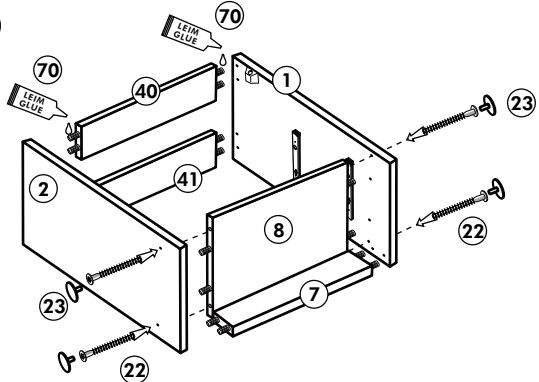

106 4x		63 4x	
45 2x		45 2x	
42 2x		46 2x	
21 2x		60 2x	

Unterschrank für Kochfeld mit Auszug

Nr. 012 Rev.00

A

B 2x

C

D

E

F

G

21 2x 	22 4x
36 12x 3,5 x 15 	23 4x Ø 3
39 4x 	27 24x 3,0 x 20
70 1x LEIM GLUE 	26 4x 4,0 x 30 M4
2x 14 	30 2x
1x 40 	29 2x Ø 10
1x 41 	45 4x M4 x 10
1x 7 	106 4x 4,0 x 30
1x 38 	63 4x 8 x 30

Spüle-Unterschrank ohne AP