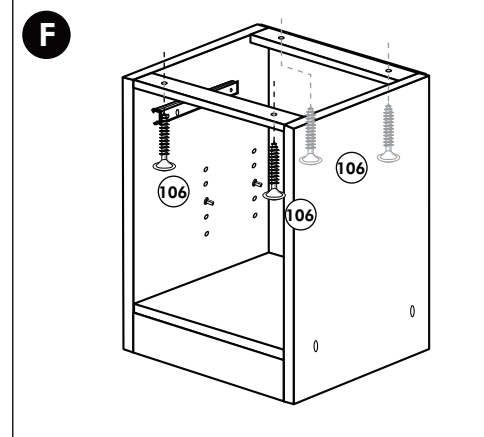

34 4x		22 4x	
36 6x		23 4x	
39 2x		27 24x	
70 1x		26 4x	

106 4x		63 4x	
45 2x		45 2x	
42 2x		46 2x	
21 2x		60 2x