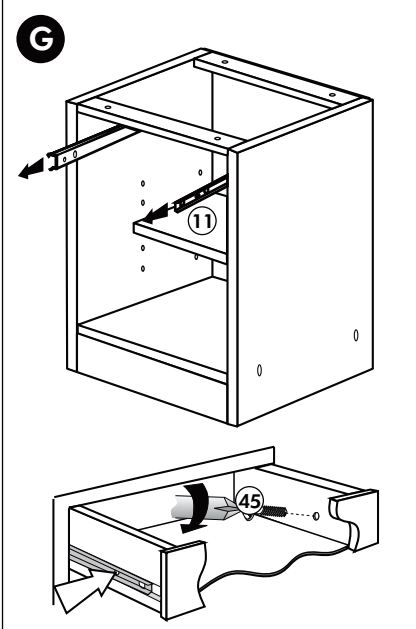

Back-/Kühlumbau 165cm

Nr. 318 Rev.00

22		8x
23		8x Ø 3
26		2x 4,0 x 30 M4
60		2x Ø 5
72		2x
21		1x
70		1x LEIM GLUE
71		2x
63		10x 8 x 30

Unterschrank ohne AP

Nr. 003 Rev.00

34 4x		22 4x	
36 6x		23 4x	
39 2x		27 24x	
70 1x		26 4x	

106 4x		63 4x	
45 2x		45 2x	
42 2x		46 2x	
21 2x		60 2x	

Unterschrank für Kochfeld mit Auszug

Nr. 012 Rev.00

A

B 2x

C

D

E