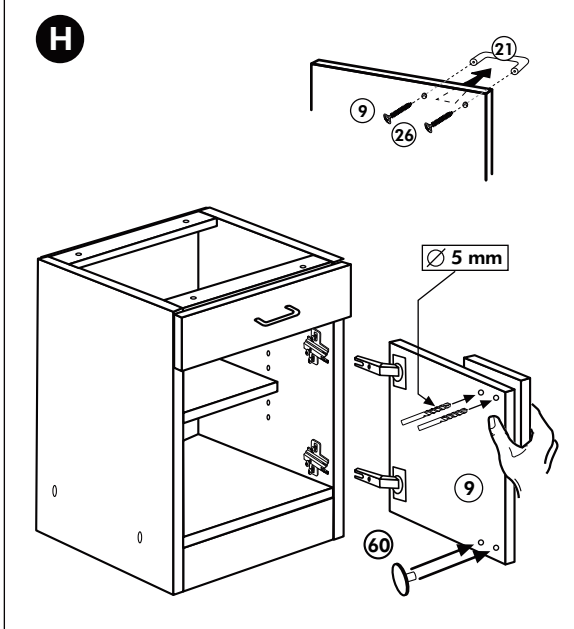

Back-/Kühlumbau 165cm

Nr. 318 Rev.00

22		8x
23		8x Ø 3
26		2x 4,0 x 30 M4
60		2x Ø 5
72		2x
21		1x
70		1x LEIM GLUE
71		2x
63		10x 8 x 30

Unterschrank ohne AP

Nr. 003 Rev.00

34 4x		22 4x	
36 6x		23 4x	
39 2x		27 24x	
70 1x		26 4x	

106 4x		63 4x	
45 2x		45 2x	
42 2x		46 2x	
21 2x		60 2x	

Unterschrank für Kochfeld mit Auszug

Nr. 012 Rev.00

A

B 2x

C

D

E