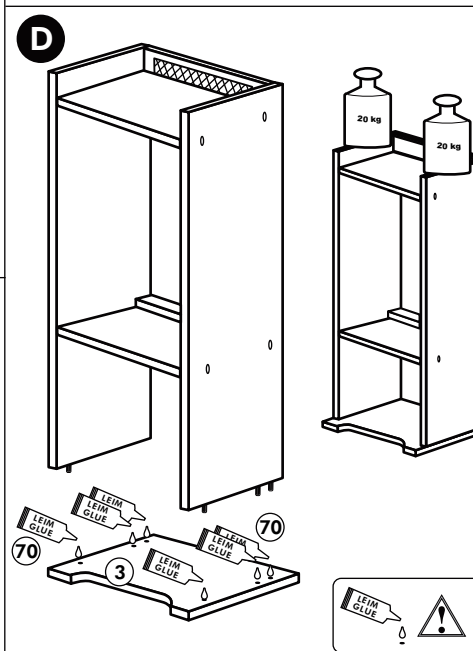

Back-/Kühlumbau 165cm

Nr. 318 Rev.00

22		8x
23		8x Ø 3
26		2x 4,0 x 30 M4
60		2x Ø 5
72		2x
21		1x
70		1x LEIM GLUE
71		2x
63		10x 8 x 30

Unterschrank ohne AP

Nr. 003 Rev.00

34 4x		22 4x	
36 6x		23 4x	
39 2x		27 24x	
70 1x		26 4x	

106 4x		63 4x	
45 2x		45 2x	
42 2x		46 2x	
21 2x		60 2x	

Unterschrank für Kochfeld mit Auszug

Nr. 012 Rev.00

A

B 2x

C

D

E