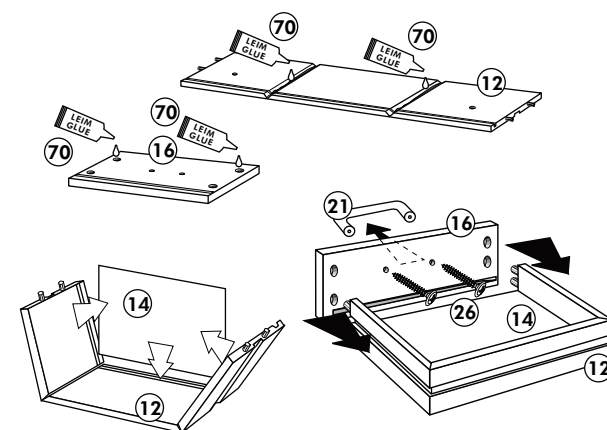

106 4x		63 4x	
45 2x		45 2x	
42 2x		46 2x	
21 2x		60 2x	

Unterschrank für Kochfeld mit Auszug

Nr. 012 Rev.00

A

B 2x

C

D

E

F

G

21 2x 	22 4x
36 12x 3,5 x 15 	23 4x Ø 3
39 4x 	27 24x 3,0 x 20
70 1x LEIM GLUE 	26 4x 4,0 x 30 M4
2x 14 	30 2x
1x 40 	29 2x Ø 10
1x 41 	45 4x M4 x 10
1x 7 	106 4x 4,0 x 30
1x 38 	63 4x 8 x 30

Spüle-Unterschrank ohne AP