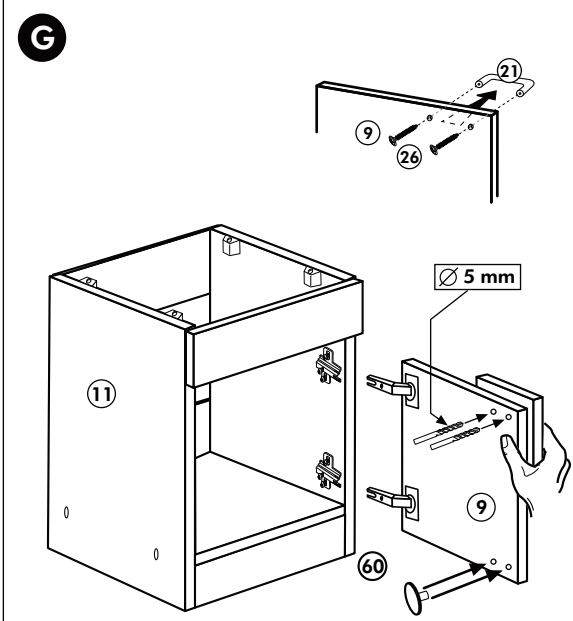

23 4x Ø 3	30 2x
46 2x	29 2x Ø 10
42 2x	22 4x
63 4x 8 x 30	26 2x 4,0 x 30 M4
106 4x 4,0 x 30	31 4x
	60 2x Ø 5
	27 14x 3,0 x 20
	21 1x