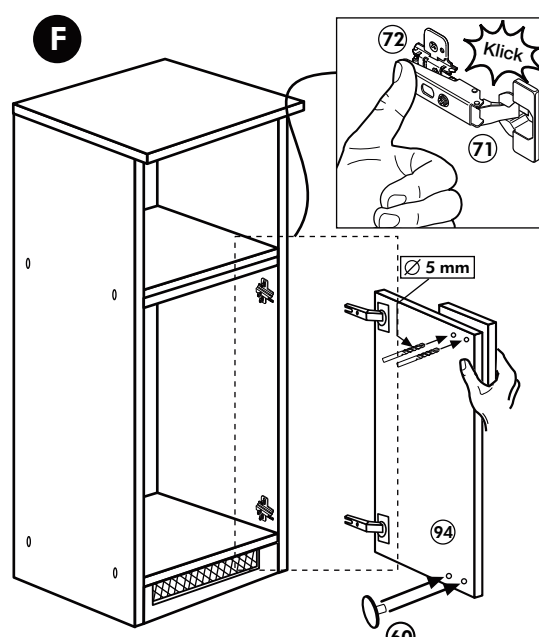

Back-/Kühlumbau 165cm

Nr. 318 Rev.00

22		8x
23		8x Ø 3
26		2x 4,0 x 30 M4
60		2x Ø 5
72		2x
21		1x
70		1x LEIM GLUE
71		2x
63		10x 8 x 30

Unterschrank ohne AP

Nr. 003 Rev.00

34 4x		22 4x	
36 6x		23 4x	
39 2x		27 24x	
70 1x		26 4x	

106 4x		63 4x	
45 2x		45 2x	
42 2x		46 2x	
21 2x		60 2x	

Unterschrank für Kochfeld mit Auszug

Nr. 012 Rev.00

A

B 2x

C

D

E