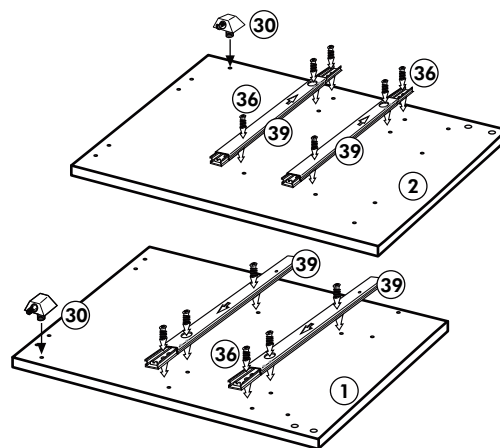

106 4x		63 4x	
45 2x		45 2x	
42 2x		46 2x	
21 2x		60 2x	

Unterschrank für Kochfeld mit Auszug

Nr. 012 Rev.00

A

B 2x

C

D

E

F

G

21 2x 	22 4x
36 12x 3,5 x 15 	23 4x Ø 3
39 4x 	27 24x 3,0 x 20
70 1x LEIM GLUE 	26 4x 4,0 x 30 M4
2x 14 	30 2x
1x 40 	29 2x Ø 10
1x 41 	45 4x M4 x 10
1x 7 	106 4x 4,0 x 30
1x 38 	63 4x 8 x 30

Spüle-Unterschrank ohne AP