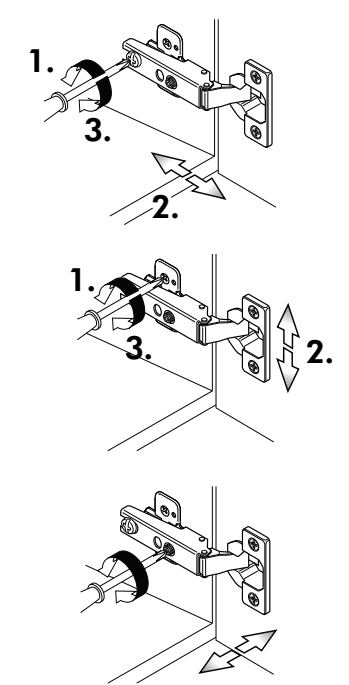

F

G

21 2x 	22 4x
36 12x 3,5 x 15 	23 4x Ø 3
39 4x 	27 24x 3,0 x 20
70 1x LEIM GLUE 	26 4x 4,0 x 30 M4
2x 14 	30 2x
1x 40 	29 2x Ø 10
1x 41 	45 4x M4 x 10
1x 7 	106 4x 4,0 x 30
1x 38 	63 4x 8 x 30

Spüle-Unterschrank ohne AP

Nr. 400 Rev.00

23 4x Ø 3	30 2x
46 2x	29 2x Ø 10
42 2x	22 4x
63 4x 8 x 30	26 2x 4,0 x 30 M4
106 4x 4,0 x 30	31 4x
	60 2x Ø 5
	27 14x 3,0 x 20
	21 1x

Hängeschrank

Nr. 101 Rev.00

68 2x 	23 8x
34 4x 	27 8x 3,0 x 20
28 4x Ø 10 	26 2x 4,0 x 30 M4 x 30
60 2x Ø 5 	15 1x
22 8x 	16 1x
46 2x 	69 2x
21 1x 	42 2x