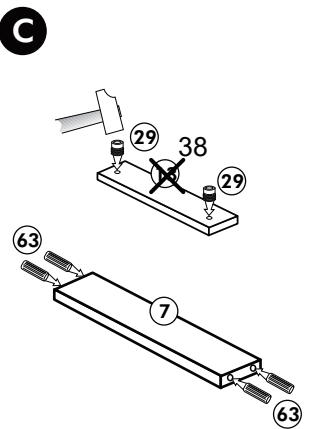

106 4x		63 4x	
45 2x		45 2x	
42 2x		46 2x	
21 2x		60 2x	

Unterschrank für Kochfeld mit Auszug

Nr. 012 Rev.00

A

B 2x

C

D

E

F

G

21 2x 	22 4x
36 12x 3,5 x 15 	23 4x Ø 3
39 4x 	27 24x 3,0 x 20
70 1x LEIM GLUE 	26 4x 4,0 x 30 M4
2x 14 	30 2x
1x 40 	29 2x Ø 10
1x 41 	45 4x M4 x 10
1x 7 	106 4x 4,0 x 30
1x 38 	63 4x 8 x 30

Spüle-Unterschrank ohne AP

Nr. 400 Rev.00

23 4x Ø 3	30 2x
46 2x	29 2x Ø 10
42 2x	22 4x
63 4x 8 x 30	26 2x 4,0 x 30 M4
106 4x 4,0 x 30	31 4x
	60 2x Ø 5
	27 14x 3,0 x 20
	21 1x

Hängeschrank

Nr. 101 Rev.00

68 2x 	23 8x
34 4x 	27 8x 3,0 x 20
28 4x Ø 10 	26 2x 4,0 x 30 M4 x 30
60 2x Ø 5 	15 1x
22 8x 	16 1x
46 2x 	69 2x
21 1x 	42 2x