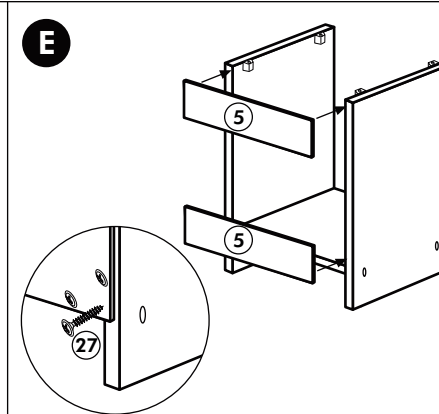

Spüle-Unterschrank ohne AP

Nr. 400 Rev.00