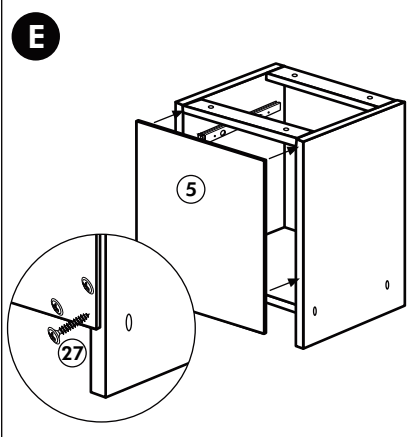

Back-/Kühlumbau 165cm

Nr. 318 Rev.00

22		8x
23		8x Ø 3
26		2x 4,0 x 30 M4
60		2x Ø 5
72		2x
21		1x
70		1x LEIM GLUE
71		2x
63		10x 8 x 30

Unterschrank ohne AP

Nr. 003 Rev.00

34 4x		22 4x	
36 6x		23 4x	
39 2x		27 24x	
70 1x		26 4x	

106 4x		63 4x	
45 2x		45 2x	
42 2x		46 2x	
21 2x		60 2x	

Unterschrank für Kochfeld mit Auszug

Nr. 012 Rev.00

A

B 2x

C

D

E