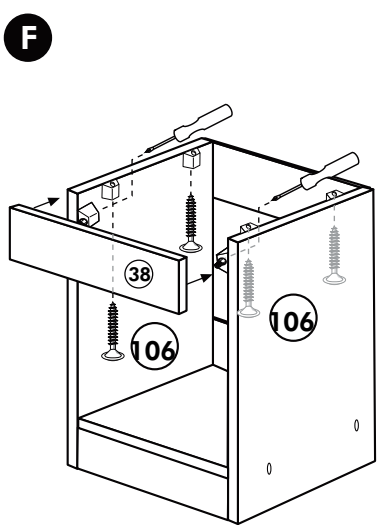

F

G

21 2x 	22 4x
36 12x 3,5 x 15 	23 4x Ø 3
39 4x 	27 24x 3,0 x 20
70 1x LEIM GLUE 	26 4x 4,0 x 30 M4
2x 14 	30 2x
1x 40 	29 2x Ø 10
1x 41 	45 4x M4 x 10
1x 7 	106 4x 4,0 x 30
1x 38 	63 4x 8 x 30

Spüle-Unterschrank ohne AP

Nr. 400 Rev.00

23 4x Ø 3	30 2x
46 2x	29 2x Ø 10
42 2x	22 4x
63 4x 8 x 30	26 2x 4,0 x 30 M4
106 4x 4,0 x 30	31 4x
	60 2x Ø 5
	27 14x 3,0 x 20
	21 1x

Hängeschrank

Nr. 101 Rev.00

68 2x 	23 8x
34 4x 	27 8x 3,0 x 20
28 4x Ø 10 	26 2x 4,0 x 30 M4 x 30
60 2x Ø 5 	15 1x
22 8x 	16 1x
46 2x 	69 2x
21 1x 	42 2x