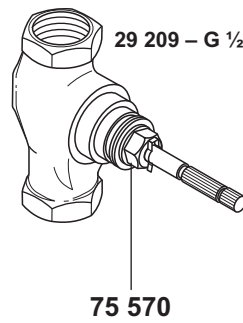

Artikel ist ausgelaufen!

ET-Seite unterliegt nicht dem Änderungsdienst

A_2920900

29209

Unterputzventil DN 15

75 570 Klassisches-Oberteil G 1/2

concealed valve DN 15

standard compression valve G 1/2

inbouw stopkraan 1/2"

traditioneel bovendeel G 1/2