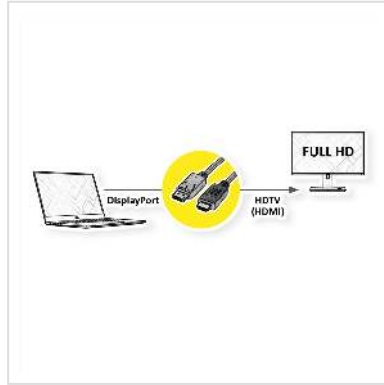

# ROLINE GREEN DisplayPort Kabel DP - HDTV, ST/ST, schwarz, 1 m

<b>Artikelnummer</b>	11.44.5780
<b>Hersteller</b>	ROLINE GREEN
<b>Hersteller-Art.-Nr.</b>	11.44.5780
<b>EAN (Einzelstück)</b>	7630049619821

**2K**

**DisplayPort nach HDTV Kabel zum Übertragen von Inhalten von beispielsweise Ihrer Grafikkarte (DisplayPort) auf Ihren TV (HDTV) - mit einer Qualität von bis zu 1920x1080 @60Hz, inkl. Audio-Übertragung!**

- HDTV ist der Standard für die digitale Video-Übertragung im TV-/Multimedia-Bereich für z.B.: Anbindung eines TV-Gerätes mit HDMI-Schnittstelle an ein Abspielgerät mit Mini DisplayPort-Anschluss.
- Kabel mit einem DisplayPort- und einem HDTV-Stecker.
- Hinweis: Ein DisplayPort-HDTV-Kabel ist nur in einer Richtung verwendbar: der DisplayPort-Stecker ist nur auf der Datenquellenseite verwendbar (z.B. Grafikkarte).

**ROLINE Displayport Kabel mit HDTV Stecker zum Verbinden eines Laptops, PCs, Monitors oder einer Grafikkarte mit einem TV, Beamer oder Projektor - Bildschirmübertragungen in hochauflösender Qualität.**