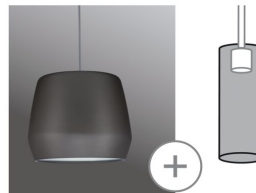

Artikelnummer:
95440

EAN-Nummer:
4000870954409

Name
URail 2Easy Metallschirm Pirm max. 1x20W Grau matt Metall

Hersteller **Paulmann**

Abmessungen

Gewicht netto	1.244 g
Glaslänge	230 mm
Durchmesser	280 mm
Ø Glas	280 mm
Verpackungsmaße BxHxL	35,5 x 34,5 x 35,4 cm
Abmessung (Höhe x Breite x Tiefe)	H: 230 mm