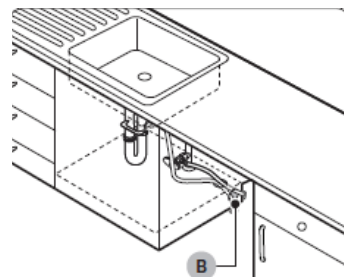

Infolicht-Von außen erkennen, ob der Geschirrspüler läuft

Das Infolicht zeigt dir von außen an, ob der Geschirrspüler läuft. Ein LED-Licht wirft einen hellen Punkt auf den Boden, mit dem du von außen direkt erkennen kannst, ob das Spülprogramm noch aktiv ist. Erlischt der Lichthinweis am Boden, ist das Programm beendet und der Geschirrspüler kann ausgeräumt werden.

* nicht für alle Modelle