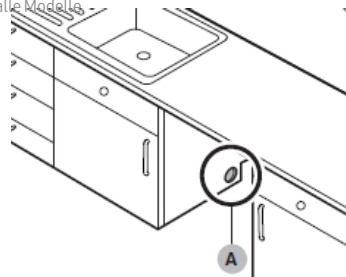

Infolicht-Von außen erkennen, ob der Geschirrspüler läuft

Das Infolicht zeigt dir von außen an, ob der Geschirrspüler läuft. Ein LED-Licht wirft einen hellen Punkt auf den Boden, mit dem du von außen direkt erkennen kannst, ob das Spülprogramm noch aktiv ist. Erlischt der Lichthinweis am Boden, ist das Programm beendet und der Geschirrspüler kann ausgeräumt werden.

* nicht für alle Modelle