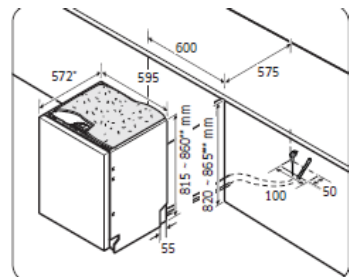

Infolicht-Von außen erkennen, ob der Geschirrspüler läuft

Das Infolicht zeigt dir von außen an, ob der Geschirrspüler läuft. Ein LED-Licht wirft einen hellen Punkt auf den Boden, mit dem du von außen direkt erkennen kannst, ob das Spülprogramm noch aktiv ist. Erlischt der Lichthinweis am Boden, ist das Programm beendet und der Geschirrspüler kann ausgeräumt werden.

* nicht für alle Modelle