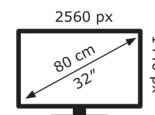

ASUS

XG32VC

33 kWh/1000h

2019/2013

Technische Daten ROG STRIX XG32VC

Bildschirm	
Bildschirmdiagonale:	80 cm (31.5 Zoll)
Bildschirmauflösung:	2560 x 1440 Pixel
Natives Seitenverhältnis:	16:9
Bildschirmtechnologie:	LED
Touchscreen:	Nein
HD-Typ:	Quad HD
Panel-Typ:	VA
Bildschirmform:	Gebogen
Kontrastverhältnis:	3000:1
Maximale Bildwiederholrate:	170 Hz
Anzahl der Farben des Displays:	1,073 Milliarden Farben
Helligkeit (typisch):	400 cd/m ²
Reaktionszeit:	1 ms
Unterstützte Grafik-Auflösungen:	2560 x 1440
Seitenverhältnis:	16:9
Bildwinkel, horizontal:	178°
Bildwinkel, vertikal:	178°
Pixel Abstand:	0,277 x 0,277 mm
Sichtbare Größe (horizontal):	69,7 cm
Sichtbare Größe (vertikal):	39,2 cm
Sichtbare Größe (diagonal):	80,1 cm
Digital horizontale Frequenz:	30 – 250 kHz
Digital vertikale Frequenz:	48 – 170 Hz
High Dynamic Range Video (HDR) Unterstützung:	Ja
Technologie mit hohem Dynamikbereich (HDR):	High Dynamic Range (HDR) 400
RGB-Farbraum:	sRGB
sRGB Abdeckung (klassisch):	125%

Gewicht und Abmessungen	
Gerätebreite (inkl. Fuß):	713 mm
Gerätetiefe (inkl. Fuß):	279 mm
Gerätehöhe (inkl. Fuß):	552 mm
Gewicht (mit Ständer):	9,3 kg
Breite (ohne Standfuß):	71,3 cm
Tiefe (ohne Standfuß):	11,8 cm
Höhe (ohne Standfuß):	42,6 cm
Gewicht (ohne Ständer):	5,8 kg

Verpackungsdaten	
Verpackungsbreite:	800 mm
Verpackungstiefe:	280 mm
Verpackungshöhe:	626 mm
Paketgewicht:	13,6 kg
Verpackungsart:	Box

Ergonomie

VESA-Halterung:	Ja
Kabelsperre-Slot:	Ja
Höhenverstellung:	Ja
Panel-Montage-Schnittstelle:	100 x 100 mm
Slot-Typ Kabelsperre:	Kensington
Höheneinstellung:	10 cm
Schwenkbar:	Ja
Schwenkwinkelbereich:	-25 – 25°
kipubar:	Ja
Neigungswinkelbereich:	-5 – 20°