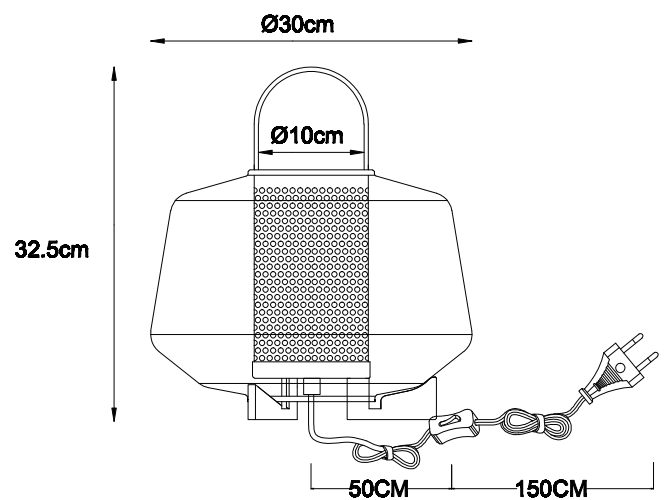

INSTRUCTION MANUAL

220-240V~
50Hz

Max. Ø60mm
E27 Max.40W

Kevin TL 30

105514/105515

Overall Sizes :

FittinQ B.V.

Smaragdweg 52, 5527 LB Hapert, The Netherlands
www.qazqa.nl