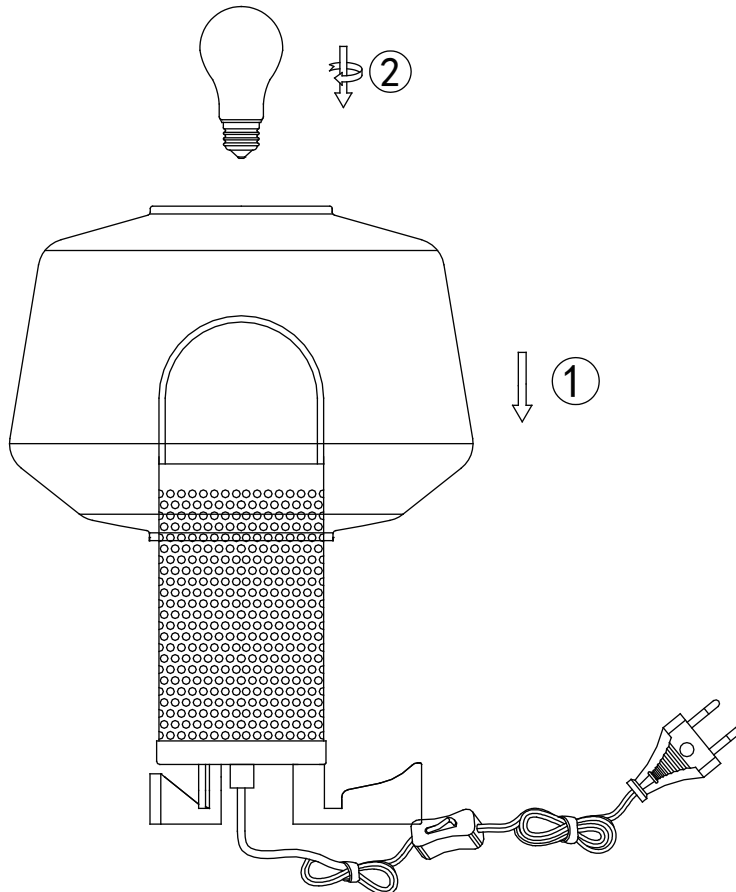

INSTRUCTION MANUAL

220-240V~
50Hz

Max. Ø60mm
E27 Max.40W

Kevin TL 30

105514/105515

Overall Sizes :

FittinQ B.V.

Smaragdweg 52, 5527 LB Hapert, The Netherlands
www.qazqa.nl