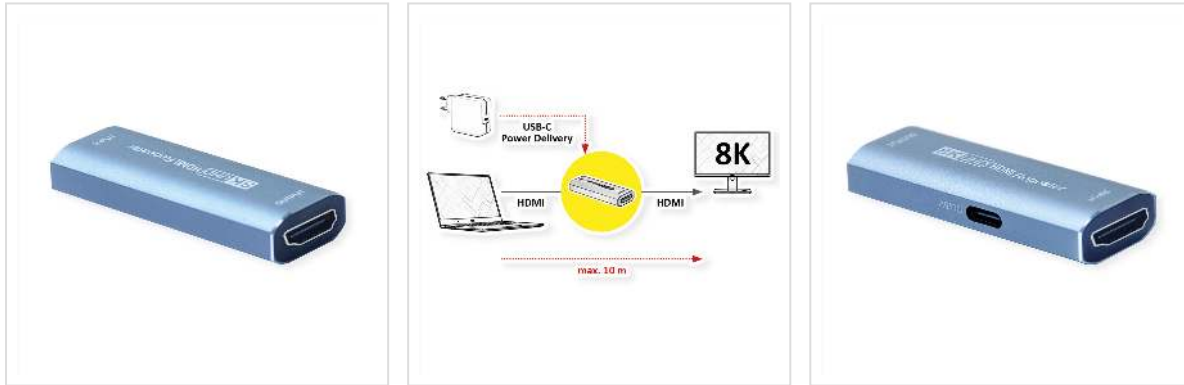

ROLINE HDMI Extender, 8K60, 10m

Artikelnummer	14.01.3476
Hersteller	ROLINE
Hersteller-Art.-Nr.	14.01.3476
EAN (Einzelstück)	7630049628878

roline
Designed for Professionals

HDMI Repeater zur Realisierung einer Punkt-zu-Punkt-Verbindung. Senken Sie die Kosten für Display-Anwendungen, da mit nur einem Repeater auch über längere Strecken nur je ein einziges HDMI Ein- und Ausgabegerät erforderlich ist. Und das mit einer 8K Auflösung von bis zu 7680x4320 @60Hz!

- Ideal für Display-Anwendungen in Konferenzräumen, Klassenzimmern & Schulungsräumen etc.
- Verlängern Sie das HDMI-Signal auf bis zu 10 / 20 Meter.
- Unterstützt HDMI-Auflösungen bis zu 7680x4320 @60Hz (Ultra HD 8K; rückwärts kompatibel zu Full HD 4K)
- Kompatibel mit HDCP 2.2 & DPCP
- Unterstützt 7680x4320 @60Hz (maximale Länge: 5 m in; 5 m out), 4K 60Hz (maximale Länge: 15 m in; 5 m out)
- Unterstützt Audio-Formate DTS-HD / Dolby trueHD / DTS / Dolby AC3 / DSD
- HDTV-kompatibel
- Plug & Play
- Stromversorgung (5V2A) über USB PD mit Typ-C-Kabel (NICHT im Lieferumfang)

Technische Daten

Hersteller	ROLINE
Produktgruppe	Splitter und Selektoren
Produkttyp	HDMI-Verlängerung
Farbe	grau
Lieferumfang	HDMI Repeater, Kurzanleitung

Schnittstelle	HDMI
Max. Distanz	10 m
Eingänge Video	HDMI
Ausgang Video	HDMI
Max. Auflösung (nom.)	7680 x 4320 @60Hz
Max. Auflösung	7680 x 4320 @60Hz (8K, UHD-2)
Abmessungen (HxBxT)	58 x 23 x 10 mm
Betriebstemperatur min.	-15 °C
Betriebstemperatur max.	45 °C
Höhe	10 mm
Breite	23 mm
Tiefe	60 mm
Gewicht	17 g