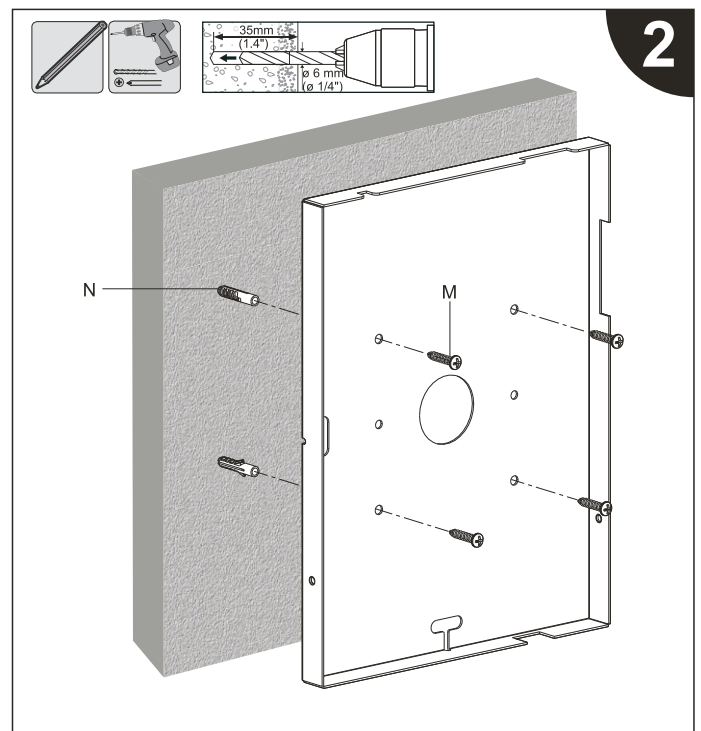

L 4

M5

M 4

ST4.8x30

N 4

/PL/ kołek do betonu
/EN/ concrete anchor
/DE/ Betonanker

O 1

TORX

TAB 1/2

silicone pad (A)
silicone pad (B)

TAB 3

silicone pad (E)
silicone pad (F)

3

4

5

6