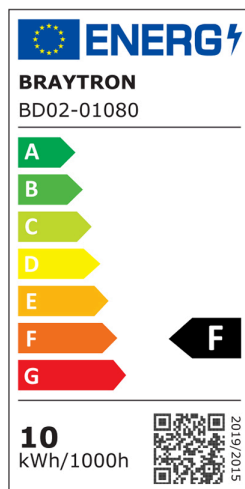

## TECHNISCHES DATENBLATT

MODELL	BD02-01080
BESCHREIBUNG	BRY-SPOTLED G1-10W-RND-WHT-3IN1-LED SPOTLIGHT

3 CCT

BRAYTRON SRL

MUNICIPIUL BUCUREȘTI, SECTOR 6, BLD. IULIU MANIU, NR.616, CORP B, ET.1,BUCUREȘTI, Sector 6(RO)  
info@braytron.com  
www.braytron.com

## Allgemeine Merkmale

Modell	: BD02-01080
Hauptkategorie	: Innenbeleuchtung
Unterkategorie	: LED-Spot
Typ	: Spotlight
Gehäusefarbe	: White
Lampentyp/Form	: Directional
Dimmbar	: Not-Dimmable
Lichtquelle	: LED
Garantie	: 2 Years
Klasse	: CLASS II
IP (Schutzart)	: IP20

## Product Characteristics

Leistung	: 10
Farbtemperatur	: 3IN1
Effektive Lumen	: 950
Farbwiedergabeindex (CRI)	: $\geq 80$
Energieeffizienzklasse	: F
Lichtabstrahlwinkel	: 45°