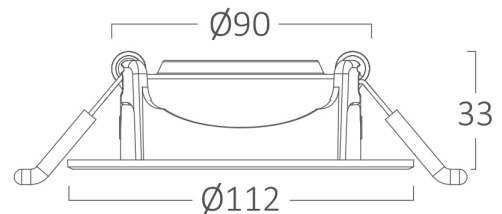

BRAYTRON SRL

MUNICIPIUL BUCUREȘTI, SECTOR 6, BLD. IULIU MANIU, NR.616, CORP B, ET.1,BUCUREȘTI, Sector 6(RO)
info@braytron.com
www.braytron.com

Pagina 1 din 2