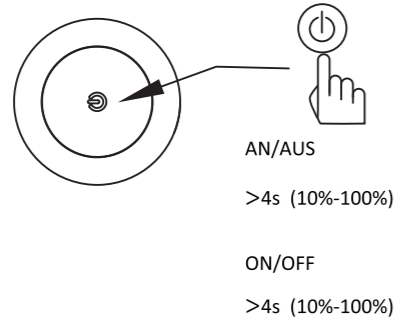

Type C

JUST LIGHT.

JUST LIGHT GmbH

Olakenweg 36 · D-59457 Werl

 +49(0)2922 9721 9290

 Kundenservice@neuhaus-group.de

www.just-light.info

Rotes Licht: Aufladen
Grünes Licht: Voll aufgeladen

Red light: Charging
Green light: Fully charged