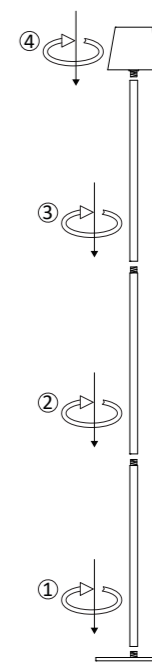

JUST LIGHT.

900010/900012/900013 - EURIA

DE

DE Dieses Produkt enthält eine Lichtquelle der Energieeffizienzklasse <E>.

GB This product contains a light source of energy efficiency class <E>.

FR Ce produit comprend une source de lumière de classe d'efficacité énergétique <E>

ES Este producto contiene una fuente de luz de la clase de eficiencia energética <E>.

HR Ovaj proizvod sadrži izvor svjetlosti energetskeg razreda <E>.

HU Ez a termék <E> energiahatékonysági osztályba tartozó fényforrást tartalmaz.

IT Questo prodotto contiene una sorgente luminosa della classe di efficienza energetica <E>.

NL Dit product bevat een lichtbron van energie-efficiëntieklasse <E>.

GB

FR

ES

HR

HU

IT

NL

LED

2.5 W

320 lm

2.5 W

220 lm

t

25.000 h

T_K

3.000 K

15.000 x

< 0,5 s

900010/900012/900013

3.7V/2600mAh

LED 1x LED-Board 5V DC/2,5W

1x

Type C

JUST LIGHT.

JUST LIGHT GmbH

Olakenweg 36 · D-59457 Werl

+49(0)2922 9721 9290

Kundenservice@neuhaus-group.de

www.just-light.info