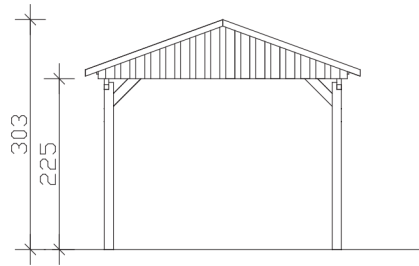

FICHTELBERG

Satteldach-Carport

Carport
FICHTELBERG
 317 x 808 cm

Gestaltungsbeispiel

- Massive Konstruktion aus hochwertigem Leimholz (BSH-Fichte)
- Farblich behandelt in weiß
- Dachschalung inklusive schwarzen Schindeln
- Pfosten 12 x 12 cm

CARPORT FICHTELBERG 317 x 808 cm

Datenblatt / Baubeschreibung

Material	Leimholz, Fichte
Farbbehandlung	Lasiert in Weiß
Pfostenstärke	12 x 12 cm
Aufstellbreite	317 cm
Aufstelltiefe	808 cm
Grundfläche	25,61 m ²
Umbauter Raum	69,41 m ³
Breite Sockelmaß	297 cm
Tiefe Sockelmaß	726 cm
Durchfahrtshöhe vorne	225 cm
Durchfahrtshöhe hinten	225 cm
Durchfahrtsbreite	273 cm
Firsthöhe	303 cm
Traufenhöhe	239 cm
Schneelast	2 kN/m ²
Dachform	Satteldach
Dachfläche	28,28 m ²
Dachneigung	20 °
Dacheindeckung	Bitumenschindeln, schwarz
Dachstärke	20 mm

Wasserablauf	zur Seite
Pfostenabstand Tiefe	230 cm
Pfostenanzahl	8
Oberfläche Holz	122,72 m ²
Im Lieferumfang enthalten	H-Pfostenanker zum Einbetonieren, Montagematerial, Aufbauanleitung
Anzahl Packstücke	1
Verpackungsgewicht gesamt	1054 kg
Verpackungsmaße	Paket 1: 120 cm x 320 cm x 90 cm 1.054,0 kg
Artikelnummer	248223-11-32
EAN-Nummer	4018211039432
Garantie	5 Jahre gemäß unseren Garantiebedingungen

FICHTELBERG
317 x 808 cm

Ansicht
vorne

Schnitt

Grundriss

FICHTELBERG

317 x 808 cm

Schnitte und Ansichten Maßstab 1:100