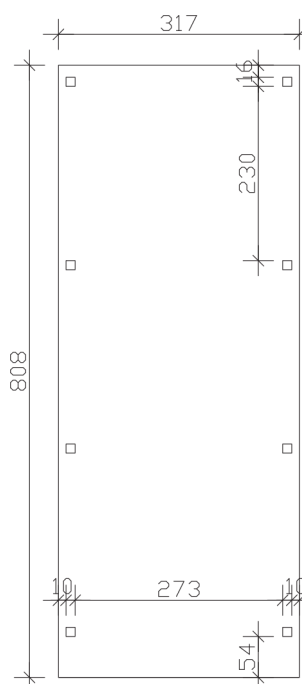

FICHTELBERG

Satteldach-Carport

Carport
FICHTELBERG
 317 x 808 cm

Gestaltungsbeispiel

- Massive Konstruktion aus hochwertigem Leimholz (BSH-Fichte)
- Farblich behandelt in weiß
- Dachschalung inklusive schwarzen Schindeln
- Pfosten 12 x 12 cm

CARPORT FICHTELBERG 317 x 808 cm

Datenblatt / Baubeschreibung

Material	Leimholz, Fichte
Farbbehandlung	Lasiert in Weiß
Pfostenstärke	12 x 12 cm
Aufstellbreite	317 cm
Aufstelltiefe	808 cm
Grundfläche	25,61 m ²
Umbauter Raum	69,41 m ³
Breite Sockelmaß	297 cm
Tiefe Sockelmaß	726 cm
Durchfahrtshöhe vorne	225 cm
Durchfahrtshöhe hinten	225 cm
Durchfahrtsbreite	273 cm
Firsthöhe	303 cm
Traufenhöhe	239 cm
Schneelast	2 kN/m ²
Dachform	Satteldach
Dachfläche	28,28 m ²
Dachneigung	20 °
Dacheindeckung	Bitumenschindeln, schwarz
Dachstärke	20 mm

Wasserablauf	zur Seite
Pfostenabstand Tiefe	230 cm
Pfostenanzahl	8
Oberfläche Holz	122,72 m ²
Im Lieferumfang enthalten	H-Pfostenanker zum Einbetonieren, Montagematerial, Aufbauanleitung
Anzahl Packstücke	1
Verpackungsgewicht gesamt	1054 kg
Verpackungsmaße	Paket 1: 120 cm x 320 cm x 90 cm 1.054,0 kg
Artikelnummer	248223-11-32
EAN-Nummer	4018211039432
Garantie	5 Jahre gemäß unseren Garantiebedingungen

FICHTELBERG
317 x 808 cm

Ansicht
vorne

Schnitt

Grundriss

FICHTELBERG

317 x 808 cm

Schnitte und Ansichten Maßstab 1:100