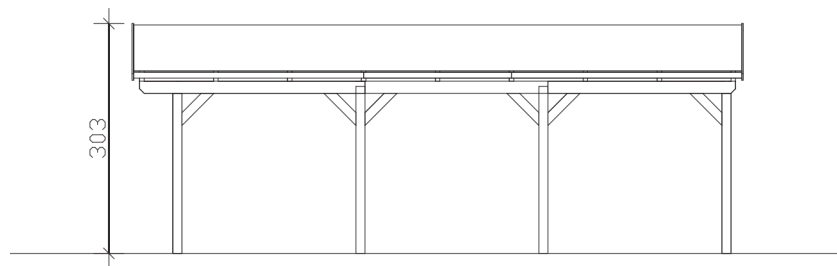

FICHTELBERG

Satteldach-Carport

Carport
FICHTELBERG
 317 x 808 cm

Gestaltungsbeispiel

- Massive Konstruktion aus hochwertigem Leimholz (BSH-Fichte)
- Farblich behandelt in weiß
- Dachschalung inklusive schwarzen Schindeln
- Pfosten 12 x 12 cm

CARPORT FICHTELBERG 317 x 808 cm

Datenblatt / Baubeschreibung

Material	Leimholz, Fichte
Farbbehandlung	Lasiert in Weiß
Pfostenstärke	12 x 12 cm
Aufstellbreite	317 cm
Aufstelltiefe	808 cm
Grundfläche	25,61 m ²
Umbauter Raum	69,41 m ³
Breite Sockelmaß	297 cm
Tiefe Sockelmaß	726 cm
Durchfahrtshöhe vorne	225 cm
Durchfahrtshöhe hinten	225 cm
Durchfahrtsbreite	273 cm
Firsthöhe	303 cm
Traufenhöhe	239 cm
Schneelast	2 kN/m ²
Dachform	Satteldach
Dachfläche	28,28 m ²
Dachneigung	20 °
Dacheindeckung	Bitumenschindeln, schwarz
Dachstärke	20 mm

Wasserablauf	zur Seite
Pfostenabstand Tiefe	230 cm
Pfostenanzahl	8
Oberfläche Holz	122,72 m ²
Im Lieferumfang enthalten	H-Pfostenanker zum Einbetonieren, Montagematerial, Aufbauanleitung
Anzahl Packstücke	1
Verpackungsgewicht gesamt	1054 kg
Verpackungsmaße	Paket 1: 120 cm x 320 cm x 90 cm 1.054,0 kg
Artikelnummer	248223-11-32
EAN-Nummer	4018211039432
Garantie	5 Jahre gemäß unseren Garantiebedingungen

FICHTELBERG
317 x 808 cm

Ansicht
vorne

Schnitt

Grundriss

FICHTELBERG

317 x 808 cm

Schnitte und Ansichten Maßstab 1:100