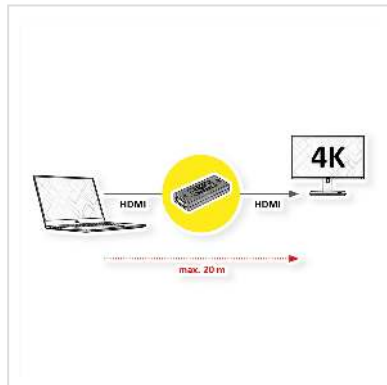

VALUE HDMI 4K Verlängerung, 20 m

Artikelnummer	14.99.3459
Hersteller	VALUE
Hersteller-Art.-Nr.	14.99.3459
EAN (Einzelstück)	7630049610842

Ermöglicht es Ihnen, die Reichweite Ihrer HDMI-Verbindung auf insgesamt bis zu 20 m zu erweitern (max. 15m Eingang + 5m Ausgang). Unterstützt eine maximale Auflösung von bis zu 3840x2160 @60Hz!

Diese HDMI 4K Verlängerung regeneriert das eingehende HDMI-Signal durch Dekodierung und Neukodierung zu einem neuen Standard HDMI-Signal und kann so den Übertragungsbereich ohne Beeinträchtigung erweitern. Möglich sind bis zu 20 Meter Übertragungsstrecke insgesamt, davon max. 15m an der Eingangsseite und 5m am Ausgang.

- Unterstützt 3D und Auflösungen von bis zu 3840x2160 @60Hz
- Kompatibel mit HDCP
- Abmessungen (BxHxT): 21x7x51 mm

Technische Daten

Hersteller	VALUE
Produktgruppe	Video-Verlängerung
Produkttyp	HDMI-Verlängerung
Farbe	schwarz
Schnittstelle	HDMI

Eingänge	1
Ausgänge	1
Max. Distanz	20 m
Max. Bandbreite	340 MHz
Max. Auflösung (nom.)	2160P @60Hz
Max. Auflösung	3840 x 2160 @60Hz (4K, UHD-1)
Zubehör: Akku/Batterie optional	Nicht relevant
Zubehör: Akku/Batterie benötigt	Nicht relevant
Höhe	7 mm
Breite	21 mm
Tiefe	51 mm