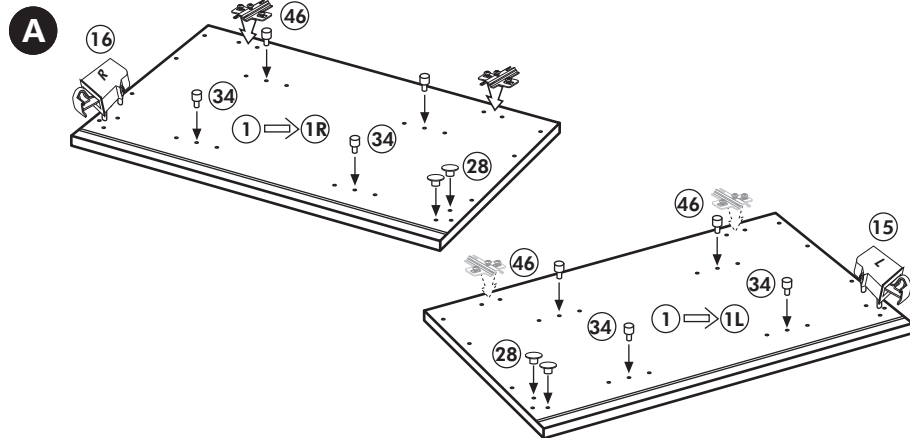

21 2x 	22 4x
36 12x 3,5 x 15 	23 4x Ø 3
39 4x 	27 24x 3,0 x 20
70 1x LEIM GLUE 	26 4x 4,0 x 30 M4
2x 14 	30 2x
1x 40 	29 2x Ø 10
1x 41 	45 4x M4 x 10
1x 7 	106 4x 4,0 x 30
1x 38 	63 4x 8 x 30

Spüle-Unterschrank ohne AP

Nr. 400 Rev.00

23 4x 	30 2x
46 2x 	29 2x Ø 10
42 2x 	22 4x
63 4x 8 x 30 	26 2x 4,0 x 30 M4
106 4x 4,0 x 30 	31 4x
60 2x Ø 5 	27 14x 3,0 x 20
21 1x 	

Hochhängeschrank

Nr. 103 Rev.00

68 2x 	23 8x Ø 3mm
34 8x 	27 8x 3,0 x 20
28 4x Ø 10	26 2x 4,0 x 30 M4 x 30
60 2x Ø 5	15 1x
22 8x 	16 1x
46 2x 	69 2x
21 1x 	42 2x