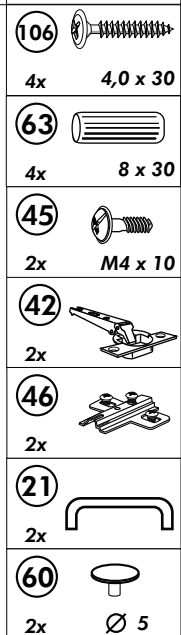

Back.-Kühlumbau 200cm

Nr. 312 Rev.00

22		16x
23		16x Ø 3
26		4x 4,0 x 30 M4
72		2x
63		4x 8 x 30
71		2x
42		2x
27		8x 3,0 x 20
46		2x
60		4x Ø 5
21		2x

Unterschrank ohne AP

Nr. 003 Rev.00

Unterschrank für Kochfeld mit Auszug

21 2x 	22 4x
36 12x 3,5 x 15 	23 4x Ø 3
39 4x 	27 24x 3,0 x 20
70 1x LEIM GLUE 	26 4x 4,0 x 30 M4
2x 14 	30 2x
1x 40 	29 2x Ø 10
1x 41 	45 4x M4 x 10
1x 7 	106 4x 4,0 x 30
1x 38 	63 4x 8 x 30

Spüle-Unterschrank ohne AP

Nr. 400 Rev.00

23 4x 	30 2x
46 2x 	29 2x Ø 10
42 2x 	22 4x
63 4x 8 x 30 	26 2x 4,0 x 30 M4
106 4x 4,0 x 30 	31 4x
60 2x Ø 5 	27 14x 3,0 x 20
21 1x 	

Hochhängeschrank

Nr. 103 Rev.00

68 2x 	23 8x Ø 3mm
34 8x 	27 8x 3,0 x 20
28 4x Ø 10	26 2x 4,0 x 30 M4 x 30
60 2x Ø 5	15 1x
22 8x 	16 1x
46 2x 	69 2x
21 1x 	42 2x