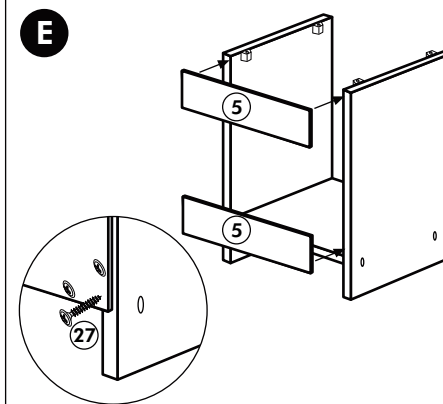

Spüle-Unterschrank ohne AP

Nr. 400 Rev.00