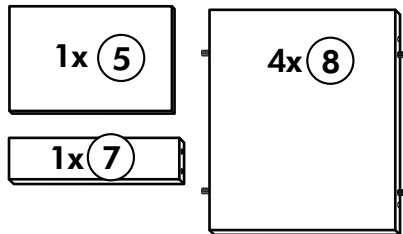

Back.-Kühlumbau 200cm

Nr. 312 Rev.00

22		16x
23		16x Ø 3
26		4x 4,0 x 30 M4
72		2x
63		4x 8 x 30
71		2x
42		2x
27		8x 3,0 x 20
46		2x
60		4x Ø 5
21		2x

Unterschrank ohne AP

Nr. 003 Rev.00

Unterschrank für Kochfeld mit Auszug

21 2x 	22 4x
36 12x 3,5 x 15 	23 4x Ø 3
39 4x 	27 24x 3,0 x 20
70 1x LEIM GLUE 	26 4x 4,0 x 30 M4
2x 14 	30 2x
1x 40 	29 2x Ø 10
1x 41 	45 4x M4 x 10
1x 7 	106 4x 4,0 x 30
1x 38 	63 4x 8 x 30

Spüle-Unterschrank ohne AP