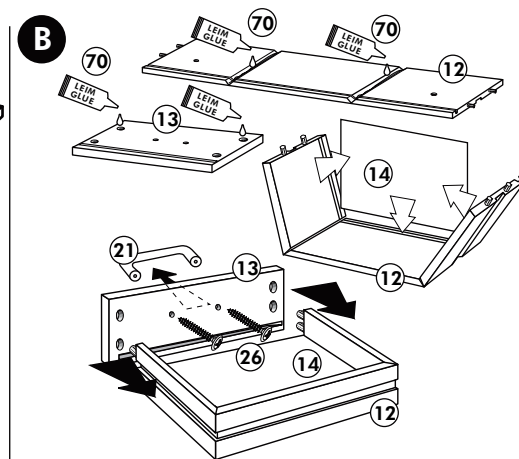

Back.-Kühlumbau 200cm

Nr. 312 Rev.00

22		16x
23		16x Ø 3
26		4x 4,0 x 30 M4
72		2x
63		4x 8 x 30
71		2x
42		2x
27		8x 3,0 x 20
46		2x
60		4x Ø 5
21		2x

Unterschrank ohne AP

Nr. 003 Rev.00

Unterschrank für Kochfeld mit Auszug

21 2x 	22 4x
36 12x 3,5 x 15 	23 4x Ø 3
39 4x 	27 24x 3,0 x 20
70 1x LEIM GLUE 	26 4x 4,0 x 30 M4
2x 14 	30 2x
1x 40 	29 2x Ø 10
1x 41 	45 4x M4 x 10
1x 7 	106 4x 4,0 x 30
1x 38 	63 4x 8 x 30

Spüle-Unterschrank ohne AP