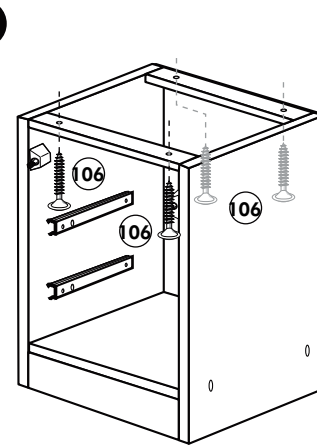

Unterschrank für Kochfeld mit Auszug

Nr. 012 Rev.00

A

B 2x

C

D

E

F

G

21 2x 	22 4x
36 12x 3,5 x 15 	23 4x Ø 3
39 4x 	27 24x 3,0 x 20
70 1x LEIM GLUE 	26 4x 4,0 x 30 M4
2x 14 	30 2x
1x 40 	29 2x Ø 10
1x 41 	45 4x M4 x 10
1x 7 	106 4x 4,0 x 30
1x 38 	63 4x 8 x 30