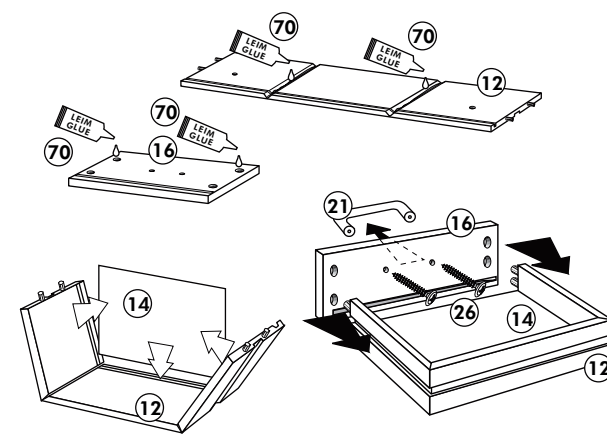

Unterschrank für Kochfeld mit Auszug

Nr. 012 Rev.00

A

B 2x

C

D

E

F

G

21 2x 	22 4x
36 12x 3,5 x 15 	23 4x Ø 3
39 4x 	27 24x 3,0 x 20
70 1x LEIM GLUE 	26 4x 4,0 x 30 M4
2x 14 	30 2x
1x 40 	29 2x Ø 10
1x 41 	45 4x M4 x 10
1x 7 	106 4x 4,0 x 30
1x 38 	63 4x 8 x 30