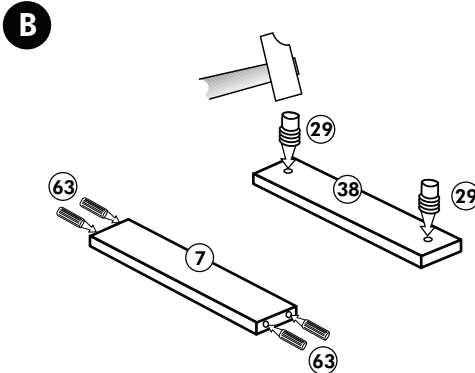

21 2x 	22 4x
36 12x 3,5 x 15 	23 4x Ø 3
39 4x 	27 24x 3,0 x 20
70 1x LEIM GLUE 	26 4x 4,0 x 30 M4
2x 14 	30 2x
1x 40 	29 2x Ø 10
1x 41 	45 4x M4 x 10
1x 7 	106 4x 4,0 x 30
1x 38 	63 4x 8 x 30

Spüle-Unterschrank ohne AP

Nr. 400 Rev.00

23 4x 	30 2x
46 2x 	29 2x Ø 10
42 2x 	22 4x
63 4x 8 x 30 	26 2x 4,0 x 30 M4
106 4x 4,0 x 30 	31 4x
60 2x Ø 5 	27 14x 3,0 x 20
21 1x 	

Hochhängeschrank

Nr. 103 Rev.00

68 2x 	23 8x Ø 3mm
34 8x 	27 8x 3,0 x 20
28 4x Ø 10	26 2x 4,0 x 30 M4 x 30
60 2x Ø 5	15 1x
22 8x 	16 1x
46 2x 	69 2x
21 1x 	42 2x