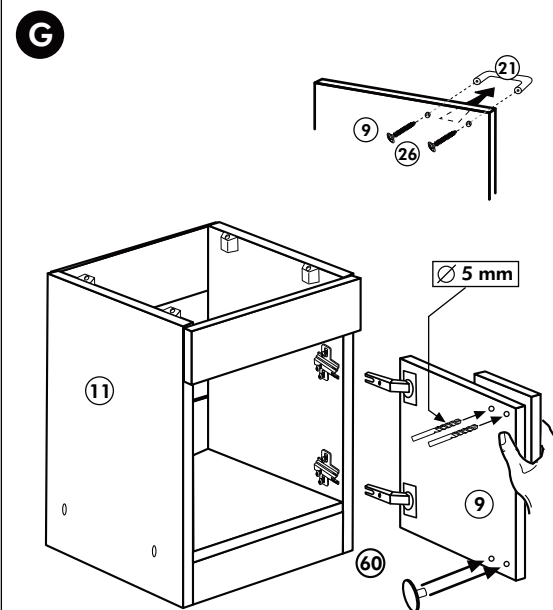

23 4x 	30 2x
46 2x 	29 2x Ø 10
42 2x 	22 4x
63 4x 8 x 30 	26 2x 4,0 x 30 M4
106 4x 4,0 x 30 	31 4x
60 2x Ø 5 	27 14x 3,0 x 20
21 1x