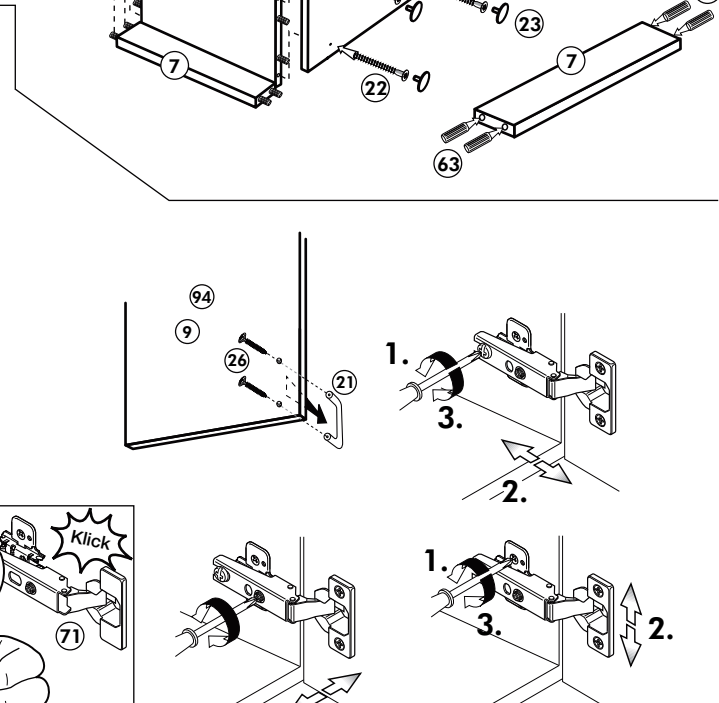

Back.-Kühlumbau 200cm

Nr. 312 Rev.00

22		16x
23		16x Ø 3
26		4x 4,0 x 30 M4
72		2x
63		4x 8 x 30
71		2x
42		2x
27		8x 3,0 x 20
46		2x
60		4x Ø 5
21		2x

Unterschrank ohne AP

Nr. 003 Rev.00

Unterschrank für Kochfeld mit Auszug

Nr. 400 Rev.00

23 4x 	30 2x
46 2x 	29 2x Ø 10
42 2x 	22 4x
63 4x 8 x 30 	26 2x 4,0 x 30 M4
106 4x 4,0 x 30 	31 4x
60 2x Ø 5 	27 14x 3,0 x 20
21 1x 	

Hochhängeschrank

Nr. 103 Rev.00

68 2x 	23 8x Ø 3mm
34 8x 	27 8x 3,0 x 20
28 4x Ø 10	26 2x 4,0 x 30 M4 x 30
60 2x Ø 5	15 1x
22 8x 	16 1x
46 2x 	69 2x
21 1x 	42 2x