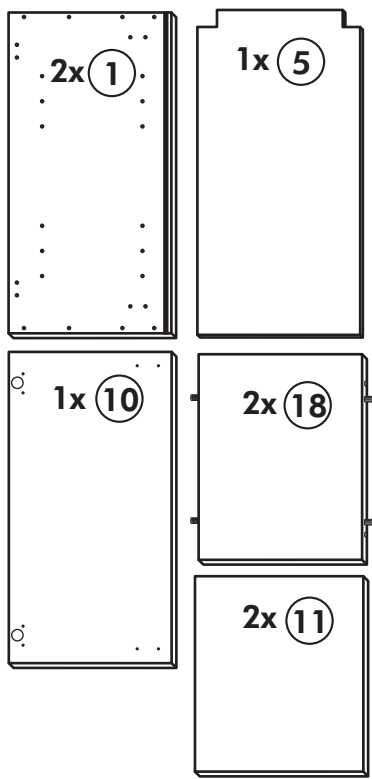

Back.-Kühlumbau 200cm

Nr. 312 Rev.00

22		16x
23		16x Ø 3
26		4x 4,0 x 30 M4
72		2x
63		4x 8 x 30
71		2x
42		2x
27		8x 3,0 x 20
46		2x
60		4x Ø 5
21		2x

Unterschrank ohne AP

Nr. 003 Rev.00

Unterschrank für Kochfeld mit Auszug

21 2x 	22 4x
36 12x 3,5 x 15 	23 4x Ø 3
39 4x 	27 24x 3,0 x 20
70 1x LEIM GLUE 	26 4x 4,0 x 30 M4
2x 14 	30 2x
1x 40 	29 2x Ø 10
1x 41 	45 4x M4 x 10
1x 7 	106 4x 4,0 x 30
1x 38 	63 4x 8 x 30

Spüle-Unterschrank ohne AP

Nr. 400 Rev.00

23 4x 	30 2x
46 2x 	29 2x Ø 10
42 2x 	22 4x
63 4x 8 x 30 	26 2x 4,0 x 30 M4
106 4x 4,0 x 30 	31 4x
60 2x Ø 5 	27 14x 3,0 x 20
21 1x 	

Hochhängeschrank

Nr. 103 Rev.00

68 2x 	23 8x Ø 3mm
34 8x 	27 8x 3,0 x 20
28 4x Ø 10	26 2x 4,0 x 30 M4 x 30
60 2x Ø 5	15 1x
22 8x 	16 1x
46 2x 	69 2x
21 1x 	42 2x