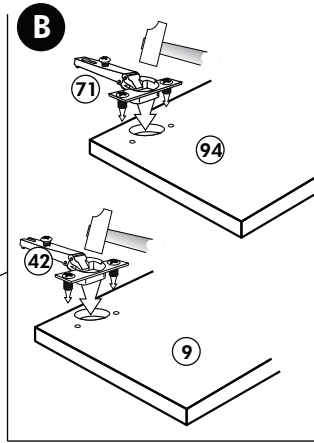

Back.-Kühlumbau 200cm

Nr. 312 Rev.00

22		16x
23		16x Ø 3
26		4x 4,0 x 30 M4
72		2x
63		4x 8 x 30
71		2x
42		2x
27		8x 3,0 x 20
46		2x
60		4x Ø 5
21		2x

Unterschrank ohne AP

Nr. 003 Rev.00

Unterschrank für Kochfeld mit Auszug

21 2x 	22 4x
36 12x 3,5 x 15 	23 4x Ø 3
39 4x 	27 24x 3,0 x 20
70 1x LEIM GLUE 	26 4x 4,0 x 30 M4
2x 14 	30 2x
1x 40 	29 2x Ø 10
1x 41 	45 4x M4 x 10
1x 7 	106 4x 4,0 x 30
1x 38 	63 4x 8 x 30

Spüle-Unterschrank ohne AP