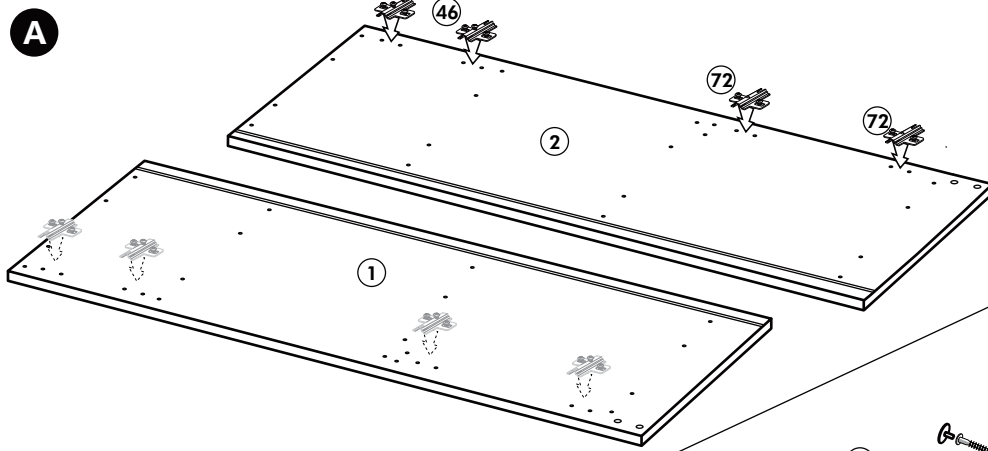

Back.-Kühlumbau 200cm

Nr. 312 Rev.00

22		16x
23		16x Ø 3
26		4x 4,0 x 30 M4
72		2x
63		4x 8 x 30
71		2x
42		2x
27		8x 3,0 x 20
46		2x
60		4x Ø 5
21		2x

Unterschrank ohne AP

Nr. 003 Rev.00

Unterschrank für Kochfeld mit Auszug

21 2x 	22 4x
36 12x 3,5 x 15 	23 4x Ø 3
39 4x 	27 24x 3,0 x 20
70 1x LEIM GLUE 	26 4x 4,0 x 30 M4
2x 14 	30 2x
1x 40 	29 2x Ø 10
1x 41 	45 4x M4 x 10
1x 7 	106 4x 4,0 x 30
1x 38 	63 4x 8 x 30

Spüle-Unterschrank ohne AP