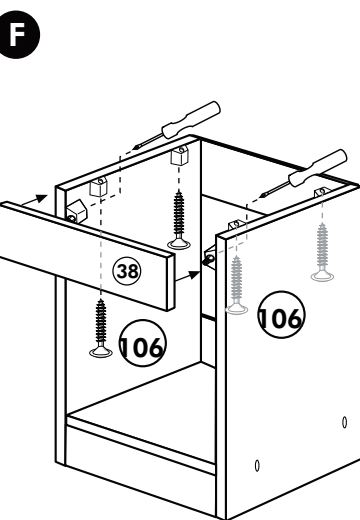

23 4x 	30 2x
46 2x 	29 2x Ø 10
42 2x 	22 4x
63 4x 8 x 30 	26 2x 4,0 x 30 M4
106 4x 4,0 x 30 	31 4x
60 2x Ø 5 	27 14x 3,0 x 20
21 1x