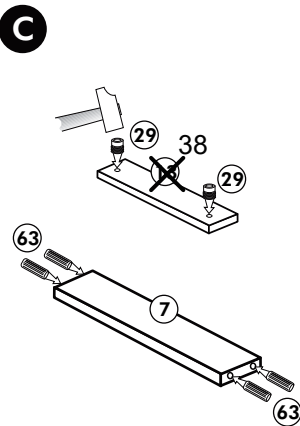

Unterschrank für Kochfeld mit Auszug

Nr. 012 Rev.00

A

B 2x

C

D

E

F

G

21 2x 	22 4x
36 12x 3,5 x 15 	23 4x Ø 3
39 4x 	27 24x 3,0 x 20
70 1x LEIM GLUE 	26 4x 4,0 x 30 M4
2x 14 	30 2x
1x 40 	29 2x Ø 10
1x 41 	45 4x M4 x 10
1x 7 	106 4x 4,0 x 30
1x 38 	63 4x 8 x 30