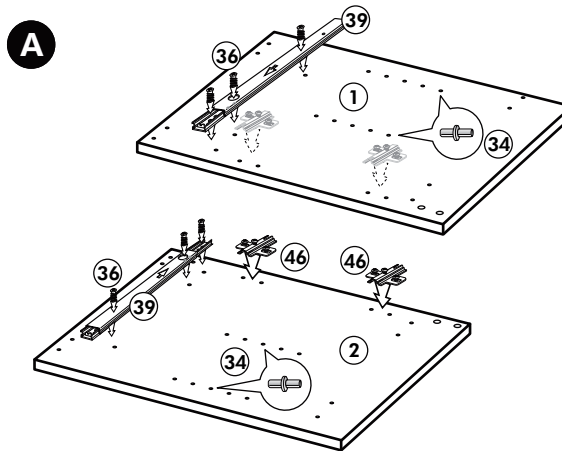

Back.-Kühlumbau 200cm

Nr. 312 Rev.00

22		16x
23		16x Ø 3
26		4x 4,0 x 30 M4
72		2x
63		4x 8 x 30
71		2x
42		2x
27		8x 3,0 x 20
46		2x
60		4x Ø 5
21		2x

Unterschrank ohne AP

Nr. 003 Rev.00

Unterschrank für Kochfeld mit Auszug

21 2x 	22 4x
36 12x 3,5 x 15 	23 4x Ø 3
39 4x 	27 24x 3,0 x 20
70 1x LEIM GLUE 	26 4x 4,0 x 30 M4
2x 14 	30 2x
1x 40 	29 2x Ø 10
1x 41 	45 4x M4 x 10
1x 7 	106 4x 4,0 x 30
1x 38 	63 4x 8 x 30

Spüle-Unterschrank ohne AP