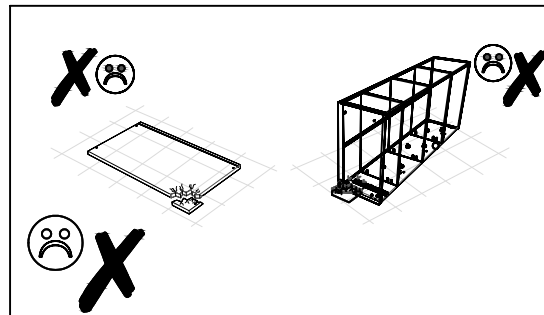

service@vcm-gruppe.de

Aufbauanleitung

Artikel:

VCM Waschbeckenkonsole Bitila 80 cm

Service Ref.:#092

06.2023

PAKET 1/1
2 x PIECES (01)
1 x PIECE (02)
1 x PIECE (03)
1 x PIECE (04)
1 x PIECE (05)
2 x PIECES (06)
1 x PIECE (07)
Hardware / Quincaillerie Assembly instructions / Notice de montage

Stückliste

1	2	3	4	5	6
					
2PCS	1PC	1PC	1PC	1PC	2PCS
418x164x18 mm	830x460x20 mm	830x460x20 mm	718x164x18 mm	760x205x20 mm	760x40x20 mm
7					
					
1PC					
760x300x18 mm					

HARDWARE

A	B	C	D	E
4.2 x 16	4.2 x 32	M6 x 15	M6 x 30	
				
14PCS	2PCS	4PCS	4PCS	4PCS

		
A x 14		4.2 x 16
B x 2		4.2 x 32
C x 4		M6 x 15
D x 4		M6 x 30

Schritt 1

Schritt 2

Schritt 3

Schritt 4

Schritt 5

Schritt 6

Schritt 7