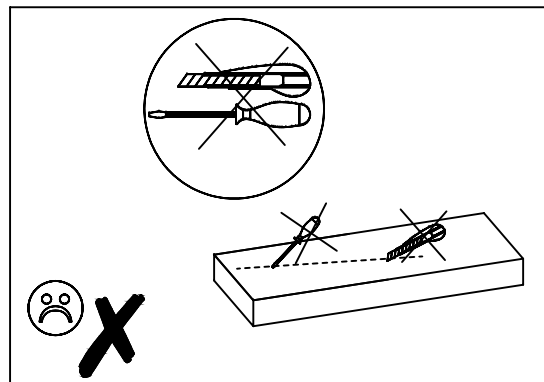

service@vcm-gruppe.de

Aufbauanleitung

Artikel:

VCM Waschbeckenkonsole Bitila 80 cm

Service Ref.:#092

06.2023

PAKET 1/1
2 x PIECES (01)
1 x PIECE (02)
1 x PIECE (03)
1 x PIECE (04)
1 x PIECE (05)
2 x PIECES (06)
1 x PIECE (07)
Hardware / Quincaillerie Assembly instructions / Notice de montage

Stückliste

1	2	3	4	5	6
					
2PCS	1PC	1PC	1PC	1PC	2PCS
418x164x18 mm	830x460x20 mm	830x460x20 mm	718x164x18 mm	760x205x20 mm	760x40x20 mm
7					
					
1PC					
760x300x18 mm					

HARDWARE

A	B	C	D	E
4.2 x 16	4.2 x 32	M6 x 15	M6 x 30	
				
14PCS	2PCS	4PCS	4PCS	4PCS

		
A x 14		4.2 x 16
B x 2		4.2 x 32
C x 4		M6 x 15
D x 4		M6 x 30

Schritt 1

Schritt 2

Schritt 3

Schritt 4

Schritt 5

Schritt 6

Schritt 7