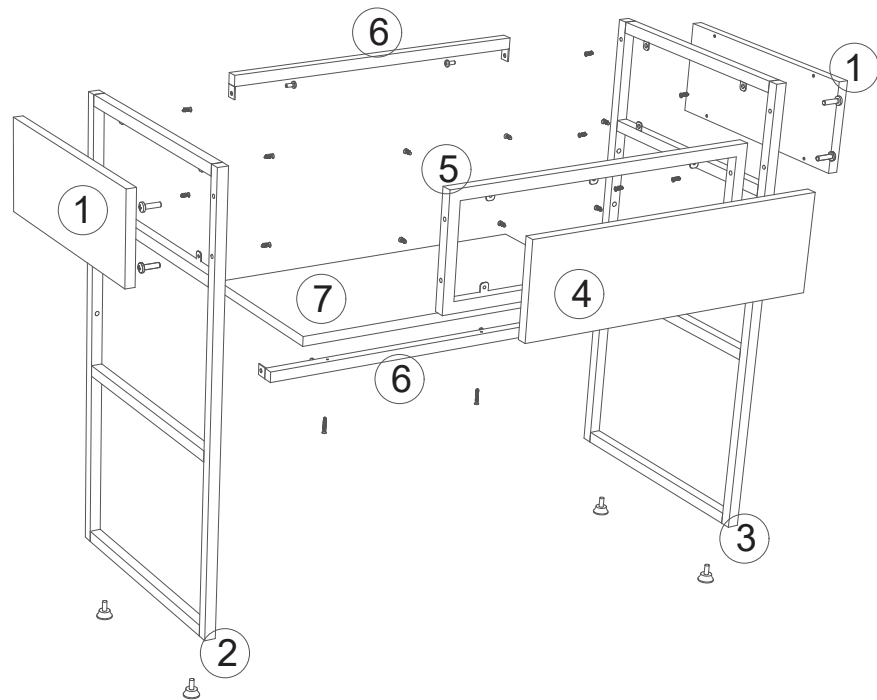

service@vcm-gruppe.de

Aufbauanleitung

Artikel:

VCM Waschbeckenkonsole Bitila 80 cm

Service Ref.:#092

06.2023

PAKET 1/1
2 x PIECES (01)
1 x PIECE (02)
1 x PIECE (03)
1 x PIECE (04)
1 x PIECE (05)
2 x PIECES (06)
1 x PIECE (07)
Hardware / Quincaillerie Assembly instructions / Notice de montage

Stückliste

1	2	3	4	5	6
					
2PCS	1PC	1PC	1PC	1PC	2PCS
418x164x18 mm	830x460x20 mm	830x460x20 mm	718x164x18 mm	760x205x20 mm	760x40x20 mm
7					
					
1PC					
760x300x18 mm					

HARDWARE

A	B	C	D	E
4.2 x 16	4.2 x 32	M6 x 15	M6 x 30	
				
14PCS	2PCS	4PCS	4PCS	4PCS

		
A x 14		4.2 x 16
B x 2		4.2 x 32
C x 4		M6 x 15
D x 4		M6 x 30

Schritt 1

Schritt 2

Schritt 3

Schritt 4

Schritt 5

Schritt 6

Schritt 7