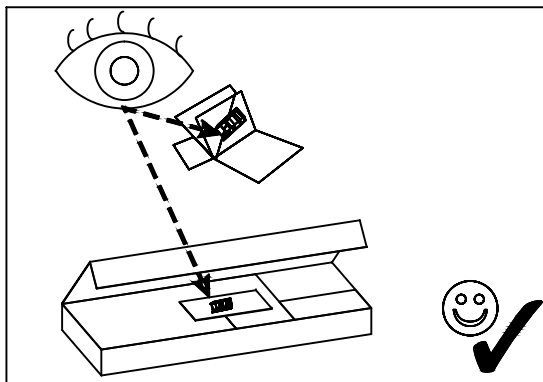

service@vcm-gruppe.de

Aufbauanleitung

Artikel:

VCM Waschbeckenkonsole Bitila 80 cm

Service Ref.:#092

06.2023

PAKET 1/1
2 x PIECES (01)
1 x PIECE (02)
1 x PIECE (03)
1 x PIECE (04)
1 x PIECE (05)
2 x PIECES (06)
1 x PIECE (07)
Hardware / Quincaillerie Assembly instructions / Notice de montage

Stückliste

1	2	3	4	5	6
					
2PCS	1PC	1PC	1PC	1PC	2PCS
418x164x18 mm	830x460x20 mm	830x460x20 mm	718x164x18 mm	760x205x20 mm	760x40x20 mm
7					
					
1PC					
760x300x18 mm					

HARDWARE

A	B	C	D	E
4.2 x 16	4.2 x 32	M6 x 15	M6 x 30	
				
14PCS	2PCS	4PCS	4PCS	4PCS

		
A x 14		4.2 x 16
B x 2		4.2 x 32
C x 4		M6 x 15
D x 4		M6 x 30

Schritt 1

Schritt 2

Schritt 3

Schritt 4

Schritt 5

Schritt 6

Schritt 7