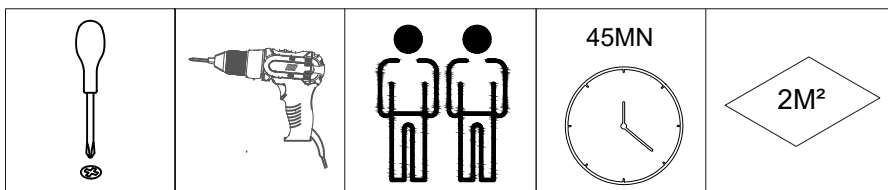

service@vcm-gruppe.de

Aufbauanleitung

Artikel:

VCM Waschbeckenkonsole Bitila 80 cm

Service Ref.:#092

06.2023

PAKET 1/1
2 x PIECES (01)
1 x PIECE (02)
1 x PIECE (03)
1 x PIECE (04)
1 x PIECE (05)
2 x PIECES (06)
1 x PIECE (07)
Hardware / Quincaillerie Assembly instructions / Notice de montage

Stückliste

1	2	3	4	5	6
					
2PCS	1PC	1PC	1PC	1PC	2PCS
418x164x18 mm	830x460x20 mm	830x460x20 mm	718x164x18 mm	760x205x20 mm	760x40x20 mm
7					
					
1PC					
760x300x18 mm					

HARDWARE

A	B	C	D	E
4.2 x 16	4.2 x 32	M6 x 15	M6 x 30	
				
14PCS	2PCS	4PCS	4PCS	4PCS

		
A x 14		4.2 x 16
B x 2		4.2 x 32
C x 4		M6 x 15
D x 4		M6 x 30

Schritt 1

Schritt 2

Schritt 3

Schritt 4

Schritt 5

Schritt 6

Schritt 7