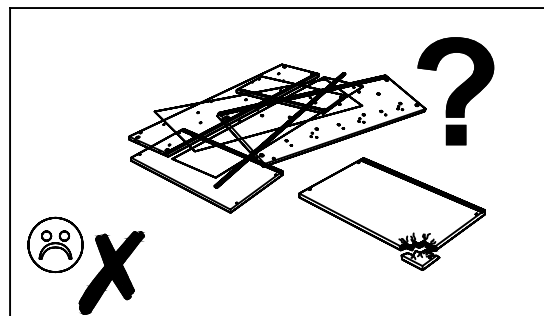

service@vcm-gruppe.de

Aufbauanleitung

Artikel:

VCM Waschbeckenkonsole Bitila 80 cm

Service Ref.:#092

06.2023

PAKET 1/1
2 x PIECES (01)
1 x PIECE (02)
1 x PIECE (03)
1 x PIECE (04)
1 x PIECE (05)
2 x PIECES (06)
1 x PIECE (07)
Hardware / Quincaillerie Assembly instructions / Notice de montage

Stückliste

1	2	3	4	5	6
					
2PCS	1PC	1PC	1PC	1PC	2PCS
418x164x18 mm	830x460x20 mm	830x460x20 mm	718x164x18 mm	760x205x20 mm	760x40x20 mm
7					
					
1PC					
760x300x18 mm					

HARDWARE

A	B	C	D	E
4.2 x 16	4.2 x 32	M6 x 15	M6 x 30	
				
14PCS	2PCS	4PCS	4PCS	4PCS

		
A x 14		4.2 x 16
B x 2		4.2 x 32
C x 4		M6 x 15
D x 4		M6 x 30

Schritt 1

Schritt 2

Schritt 3

Schritt 4

Schritt 5

Schritt 6

Schritt 7