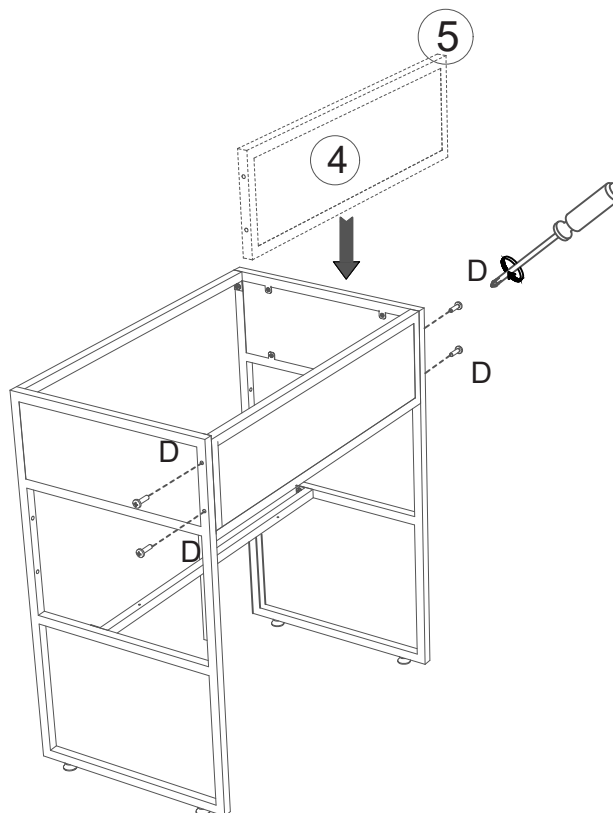

service@vcm-gruppe.de

Aufbauanleitung

Artikel:

VCM Waschbeckenkonsole Bitila 80 cm

Service Ref.:#092

06.2023

PAKET 1/1
2 x PIECES (01)
1 x PIECE (02)
1 x PIECE (03)
1 x PIECE (04)
1 x PIECE (05)
2 x PIECES (06)
1 x PIECE (07)
Hardware / Quincaillerie Assembly instructions / Notice de montage

Stückliste

1	2	3	4	5	6
					
2PCS	1PC	1PC	1PC	1PC	2PCS
418x164x18 mm	830x460x20 mm	830x460x20 mm	718x164x18 mm	760x205x20 mm	760x40x20 mm
7					
					
1PC					
760x300x18 mm					

HARDWARE

A	B	C	D	E
4.2 x 16	4.2 x 32	M6 x 15	M6 x 30	
				
14PCS	2PCS	4PCS	4PCS	4PCS

		
A x 14		4.2 x 16
B x 2		4.2 x 32
C x 4		M6 x 15
D x 4		M6 x 30

Schritt 1

Schritt 2

Schritt 3

Schritt 4

Schritt 5

Schritt 6

Schritt 7

C

2PCS

Schritt 8

D

4PCS

Schritt 9

Schritt 10

1