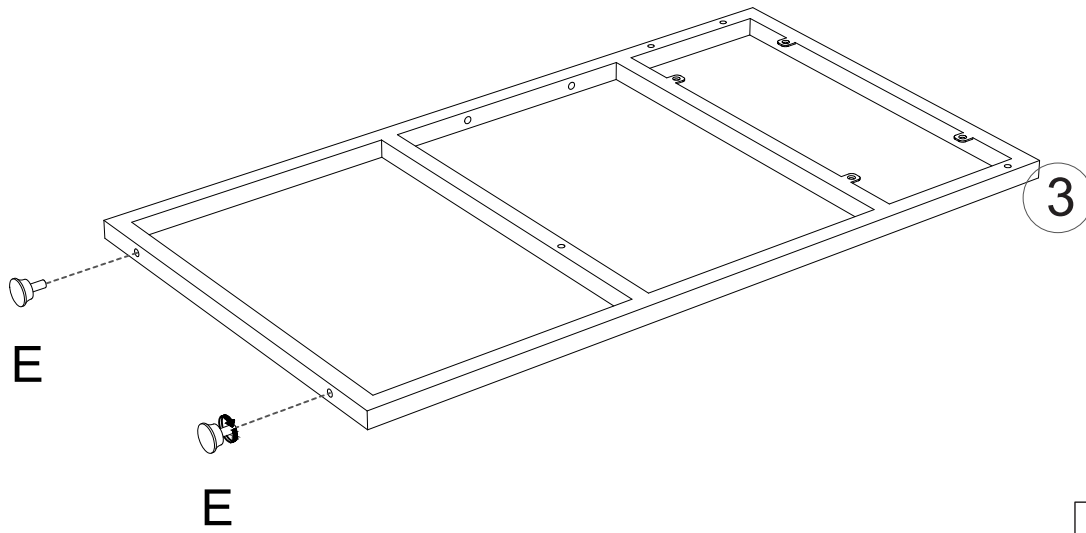

service@vcm-gruppe.de

Aufbauanleitung

Artikel:

VCM Waschbeckenkonsole Bitila 80 cm

Service Ref.:#092

06.2023

PAKET 1/1
2 x PIECES (01)
1 x PIECE (02)
1 x PIECE (03)
1 x PIECE (04)
1 x PIECE (05)
2 x PIECES (06)
1 x PIECE (07)
Hardware / Quincaillerie Assembly instructions / Notice de montage

Stückliste

1	2	3	4	5	6
					
2PCS	1PC	1PC	1PC	1PC	2PCS
418x164x18 mm	830x460x20 mm	830x460x20 mm	718x164x18 mm	760x205x20 mm	760x40x20 mm
7					
					
1PC					
760x300x18 mm					

HARDWARE

A	B	C	D	E
4.2 x 16	4.2 x 32	M6 x 15	M6 x 30	
				
14PCS	2PCS	4PCS	4PCS	4PCS

		
A x 14		4.2 x 16
B x 2		4.2 x 32
C x 4		M6 x 15
D x 4		M6 x 30

Schritt 1

Schritt 2

Schritt 3

Schritt 4

Schritt 5

Schritt 6

Schritt 7