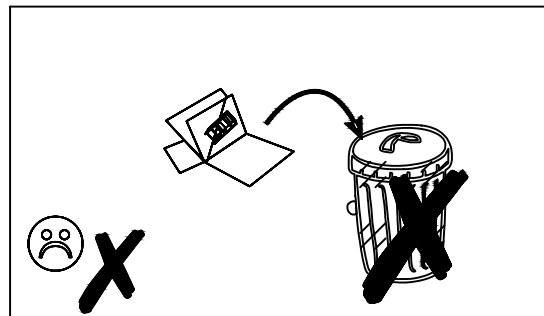

service@vcm-gruppe.de

Aufbauanleitung

Artikel:

VCM Waschbeckenkonsole Bitila 80 cm

Service Ref.:#092

06.2023

PAKET 1/1
2 x PIECES (01)
1 x PIECE (02)
1 x PIECE (03)
1 x PIECE (04)
1 x PIECE (05)
2 x PIECES (06)
1 x PIECE (07)
Hardware / Quincaillerie Assembly instructions / Notice de montage

Stückliste

1	2	3	4	5	6
					
2PCS	1PC	1PC	1PC	1PC	2PCS
418x164x18 mm	830x460x20 mm	830x460x20 mm	718x164x18 mm	760x205x20 mm	760x40x20 mm
7					
					
1PC					
760x300x18 mm					

HARDWARE

A	B	C	D	E
4.2 x 16	4.2 x 32	M6 x 15	M6 x 30	
				
14PCS	2PCS	4PCS	4PCS	4PCS