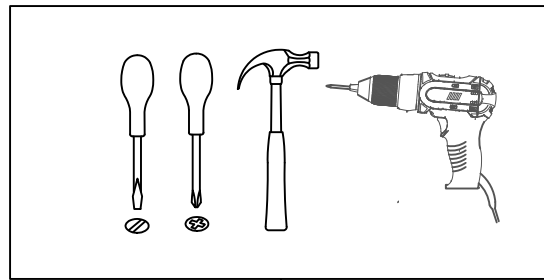

service@vcm-gruppe.de

Aufbauanleitung

Artikel:

VCM Waschbeckenkonsole Bitila 80 cm

Service Ref.:#092

06.2023

PAKET 1/1
2 x PIECES (01)
1 x PIECE (02)
1 x PIECE (03)
1 x PIECE (04)
1 x PIECE (05)
2 x PIECES (06)
1 x PIECE (07)
Hardware / Quincaillerie Assembly instructions / Notice de montage

Stückliste

1	2	3	4	5	6
					
2PCS	1PC	1PC	1PC	1PC	2PCS
418x164x18 mm	830x460x20 mm	830x460x20 mm	718x164x18 mm	760x205x20 mm	760x40x20 mm
7					
					
1PC					
760x300x18 mm					

HARDWARE

A	B	C	D	E
4.2 x 16	4.2 x 32	M6 x 15	M6 x 30	
				
14PCS	2PCS	4PCS	4PCS	4PCS