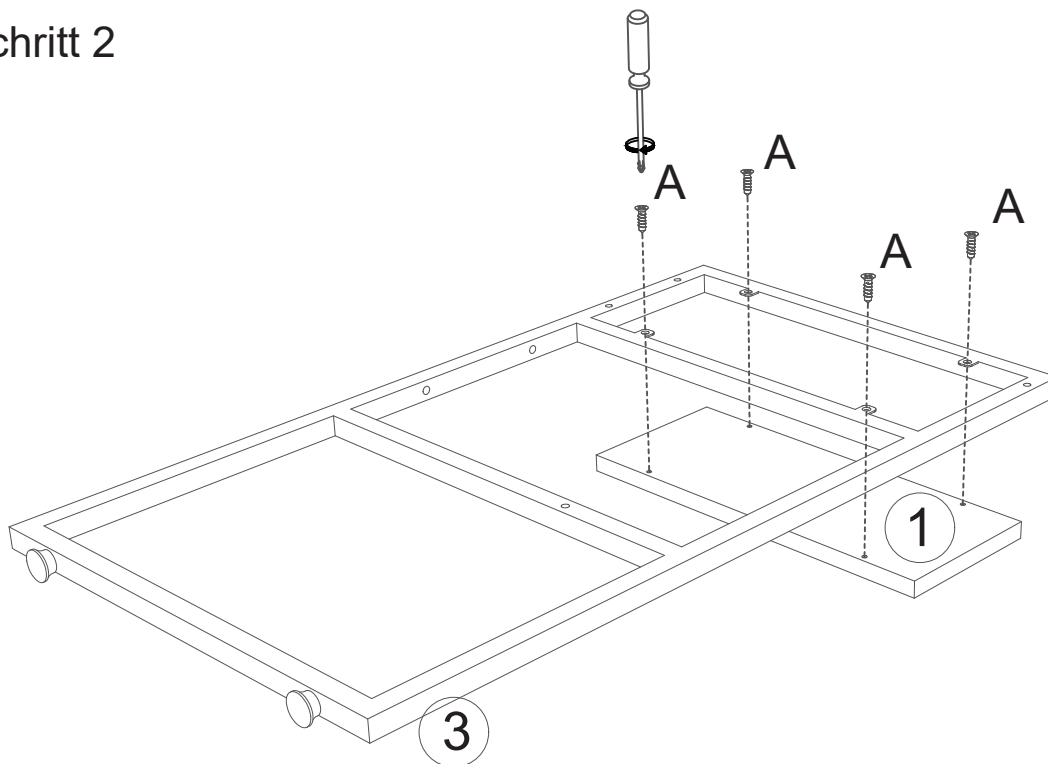

service@vcm-gruppe.de

Aufbauanleitung

Artikel:

VCM Waschbeckenkonsole Bitila 80 cm

Service Ref.:#092

06.2023

PAKET 1/1
2 x PIECES (01)
1 x PIECE (02)
1 x PIECE (03)
1 x PIECE (04)
1 x PIECE (05)
2 x PIECES (06)
1 x PIECE (07)
Hardware / Quincaillerie Assembly instructions / Notice de montage

Stückliste

1	2	3	4	5	6
					
2PCS	1PC	1PC	1PC	1PC	2PCS
418x164x18 mm	830x460x20 mm	830x460x20 mm	718x164x18 mm	760x205x20 mm	760x40x20 mm
7					
					
1PC					
760x300x18 mm					

HARDWARE

A	B	C	D	E
4.2 x 16	4.2 x 32	M6 x 15	M6 x 30	
				
14PCS	2PCS	4PCS	4PCS	4PCS

		
A x 14		4.2 x 16
B x 2		4.2 x 32
C x 4		M6 x 15
D x 4		M6 x 30

Schritt 1

Schritt 2

Schritt 3

Schritt 4

Schritt 5

Schritt 6

Schritt 7