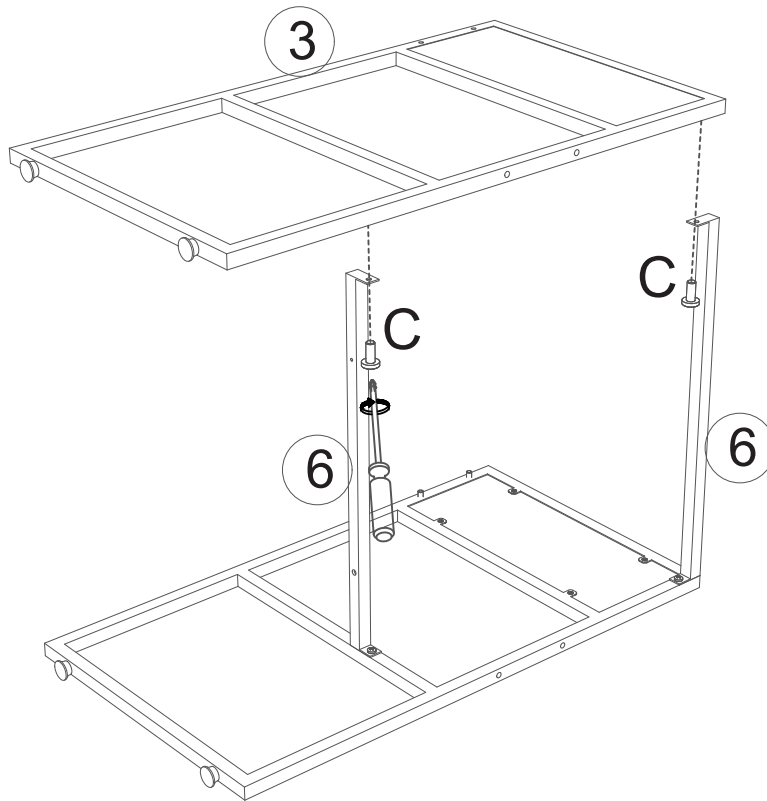

service@vcm-gruppe.de

Aufbauanleitung

Artikel:

VCM Waschbeckenkonsole Bitila 80 cm

Service Ref.:#092

06.2023

PAKET 1/1
2 x PIECES (01)
1 x PIECE (02)
1 x PIECE (03)
1 x PIECE (04)
1 x PIECE (05)
2 x PIECES (06)
1 x PIECE (07)
Hardware / Quincaillerie Assembly instructions / Notice de montage

Stückliste

1	2	3	4	5	6
					
2PCS	1PC	1PC	1PC	1PC	2PCS
418x164x18 mm	830x460x20 mm	830x460x20 mm	718x164x18 mm	760x205x20 mm	760x40x20 mm
7					
					
1PC					
760x300x18 mm					

HARDWARE

A	B	C	D	E
4.2 x 16	4.2 x 32	M6 x 15	M6 x 30	
				
14PCS	2PCS	4PCS	4PCS	4PCS

		
A x 14		4.2 x 16
B x 2		4.2 x 32
C x 4		M6 x 15
D x 4		M6 x 30

Schritt 1

Schritt 2

Schritt 3

Schritt 4

Schritt 5

Schritt 6

Schritt 7