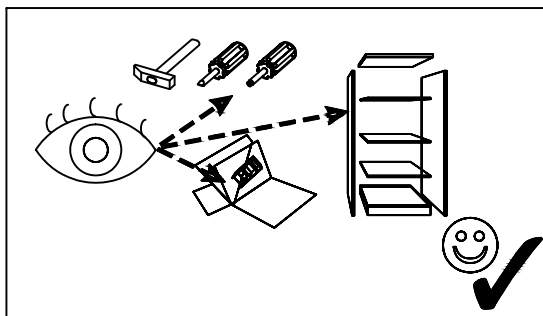

service@vcm-gruppe.de

Aufbauanleitung

Artikel:

VCM Waschbeckenkonsole Bitila 80 cm

Service Ref.:#092

06.2023

PAKET 1/1
2 x PIECES (01)
1 x PIECE (02)
1 x PIECE (03)
1 x PIECE (04)
1 x PIECE (05)
2 x PIECES (06)
1 x PIECE (07)
Hardware / Quincaillerie Assembly instructions / Notice de montage

Stückliste

1	2	3	4	5	6
					
2PCS	1PC	1PC	1PC	1PC	2PCS
418x164x18 mm	830x460x20 mm	830x460x20 mm	718x164x18 mm	760x205x20 mm	760x40x20 mm
7					
					
1PC					
760x300x18 mm					

HARDWARE

A	B	C	D	E
4.2 x 16	4.2 x 32	M6 x 15	M6 x 30	
				
14PCS	2PCS	4PCS	4PCS	4PCS

		
A x 14		4.2 x 16
B x 2		4.2 x 32
C x 4		M6 x 15
D x 4		M6 x 30

Schritt 1

Schritt 2

Schritt 3

Schritt 4

Schritt 5

Schritt 6

Schritt 7