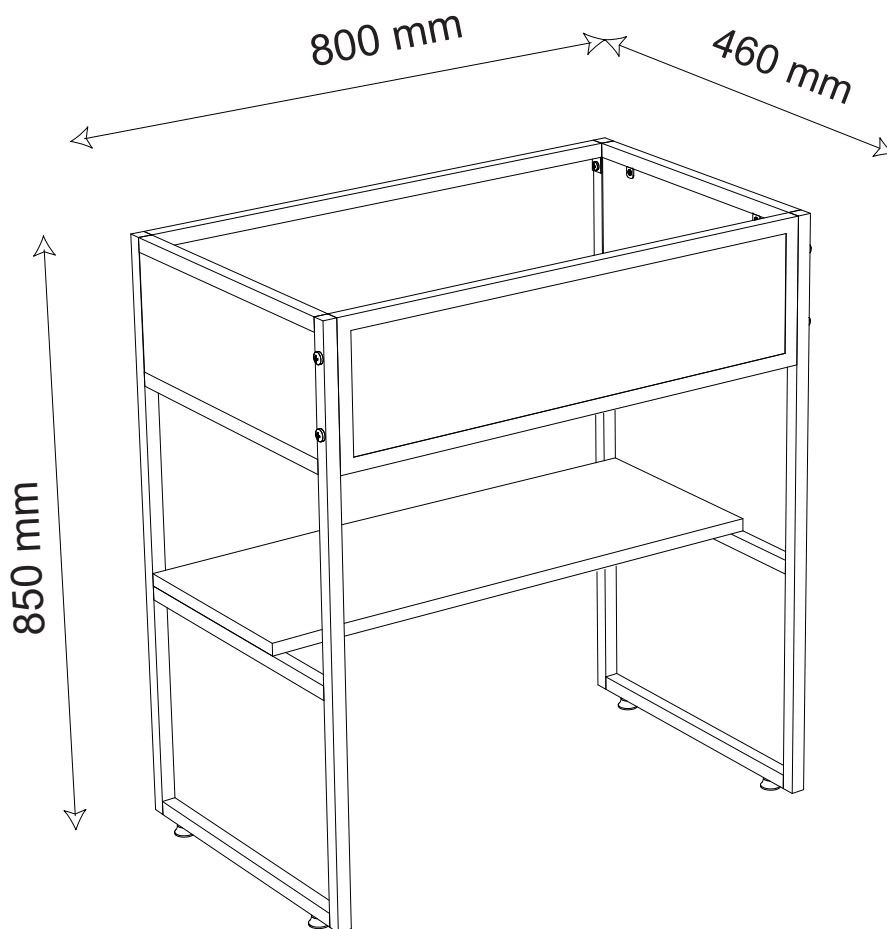

service@vcm-gruppe.de

Aufbauanleitung

Artikel:

VCM Waschbeckenkonsole Bitila 80 cm

Service Ref.:#092

06.2023

PAKET 1/1
2 x PIECES (01)
1 x PIECE (02)
1 x PIECE (03)
1 x PIECE (04)
1 x PIECE (05)
2 x PIECES (06)
1 x PIECE (07)
Hardware / Quincaillerie Assembly instructions / Notice de montage

Stückliste

1	2	3	4	5	6
					
2PCS	1PC	1PC	1PC	1PC	2PCS
418x164x18 mm	830x460x20 mm	830x460x20 mm	718x164x18 mm	760x205x20 mm	760x40x20 mm
7					
					
1PC					
760x300x18 mm					

HARDWARE

A	B	C	D	E
4.2 x 16	4.2 x 32	M6 x 15	M6 x 30	
				
14PCS	2PCS	4PCS	4PCS	4PCS

		
A x 14		4.2 x 16
B x 2		4.2 x 32
C x 4		M6 x 15
D x 4		M6 x 30

Schritt 1

Schritt 2

Schritt 3

Schritt 4

Schritt 5

Schritt 6

Schritt 7