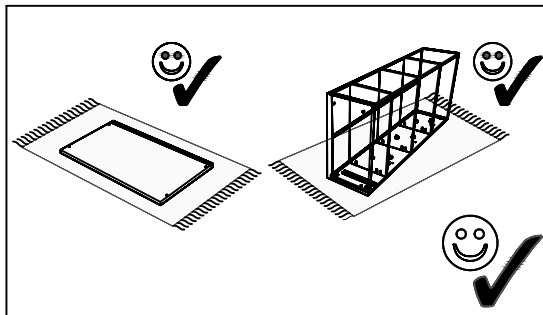

service@vcm-gruppe.de

Aufbauanleitung

Artikel:

VCM Waschbeckenkonsole Bitila 80 cm

Service Ref.:#092

06.2023

PAKET 1/1
2 x PIECES (01)
1 x PIECE (02)
1 x PIECE (03)
1 x PIECE (04)
1 x PIECE (05)
2 x PIECES (06)
1 x PIECE (07)
Hardware / Quincaillerie Assembly instructions / Notice de montage

Stückliste

1	2	3	4	5	6
					
2PCS	1PC	1PC	1PC	1PC	2PCS
418x164x18 mm	830x460x20 mm	830x460x20 mm	718x164x18 mm	760x205x20 mm	760x40x20 mm
7					
					
1PC					
760x300x18 mm					

HARDWARE

A	B	C	D	E
4.2 x 16	4.2 x 32	M6 x 15	M6 x 30	
				
14PCS	2PCS	4PCS	4PCS	4PCS

		
A x 14		4.2 x 16
B x 2		4.2 x 32
C x 4		M6 x 15
D x 4		M6 x 30

Schritt 1

Schritt 2

Schritt 3

Schritt 4

Schritt 5

Schritt 6

Schritt 7