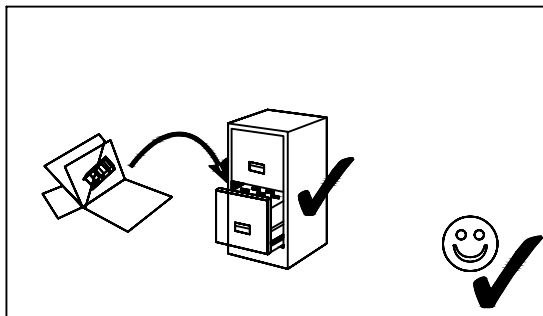

service@vcm-gruppe.de

Aufbauanleitung

Artikel:

VCM Waschbeckenkonsole Bitila 80 cm

Service Ref.:#092

06.2023

PAKET 1/1
2 x PIECES (01)
1 x PIECE (02)
1 x PIECE (03)
1 x PIECE (04)
1 x PIECE (05)
2 x PIECES (06)
1 x PIECE (07)
Hardware / Quincaillerie Assembly instructions / Notice de montage