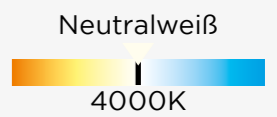

gemini

decke

Die **sehr kleine** quadratische Deckenleuchte in minimalistischem Design und großer Lichtleistung. Die elegante Leuchte aus Aluminiumdruckguss ist erhältlich in mattem Schwarz und warmweißem Licht oder in zeitlosem Anthrazit und neutralem Licht.

Mattschwarz
6389102012
EAN: 6939412014555

Anthrazit
6389101118
EAN: 6939412014548

CLASS I
IP65
LED 7W
750 Lumen
Gussaluminium

CLASS I
IP65
LED 7W
750 Lumen
Gussaluminium

SCHNELL-VERBINDUNG