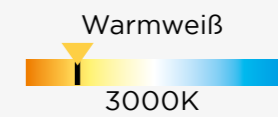

gemini

decke

Die **sehr kleine** quadratische Deckenleuchte in minimalistischem Design und großer Lichtleistung. Die elegante Leuchte aus Aluminiumdruckguss ist erhältlich in mattem Schwarz und warmweißem Licht oder in zeitlosem Anthrazit und neutralem Licht.

Mattschwarz
6389102012
EAN: 6939412014555

Anthrazit
6389101118
EAN: 6939412014548

CLASS I
IP65
LED 7W
750 Lumen
Gussaluminium

CLASS I
IP65
LED 7W
750 Lumen
Gussaluminium

SCHNELL-VERBINDUNG