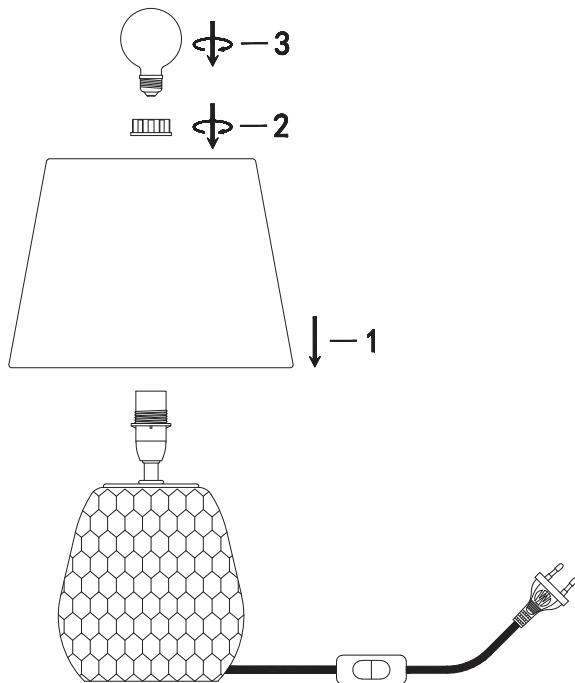

Abmessungen

Gewicht netto	830 g
Ø	250 mm
Netzanschlussleitung	27+100 cm
Verpackungsmaße BxHxL	26,3 x 42,9 x 26,1 cm
Abmessung (Höhe x Breite x Tiefe)	H: 370 mm

Technische Daten

Dimmbar	Nein
Spannung	230 V
IP Schutz	IP20

Leuchtmitteldaten

Sockel/Fassung	E14
Anzahl Bestückung	1x
Max. Leistung	40 W
Anzahl Brennstellen	1
Max. Leistung	max. 40 W
Leuchtmittleigenschaft	ohne Leuchtmittel

48157

Assembly Instruction:

shade -1 ; plastic ring -2 ; bulb -3

Step 1: put the shade on the lamp holder;

Step 2: screw the plastic ring onto the lamp holder for fixing the shade;

Step 3: screw the bulb onto the lamp holder.

Artikelnummer:
48157

EAN-Nummer:
4000870481578