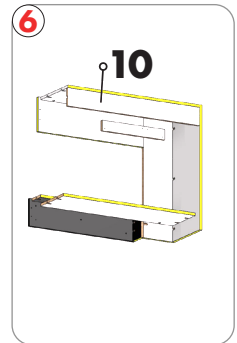

Length: 552.00
Width: 100.00

Schwarze Platten
Montage **18**

030 837 98 860

✉ info@glow-fire.com

Für die Nachbestellung benötigen wir die abgebildete Nummer auf dem Brett
For reordering we need the number shown on the board