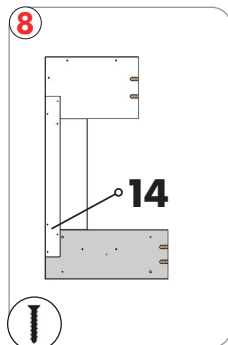

Length: 552.00
Width: 100.00

Schwarze Platten
Montage **18**

030 837 98 860

✉ info@glow-fire.com

Für die Nachbestellung benötigen wir die abgebildete Nummer auf dem Brett
For reordering we need the number shown on the board