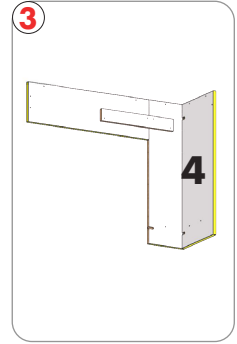

Length: 552.00
Width: 100.00

Schwarze Platten
Montage **18**

030 837 98 860

✉ info@glow-fire.com

Für die Nachbestellung benötigen wir die abgebildete Nummer auf dem Brett
For reordering we need the number shown on the board