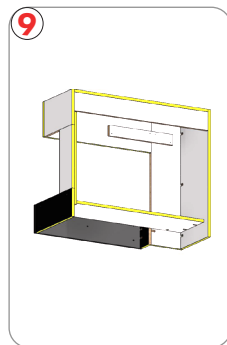

Length: 552.00
Width: 100.00

Schwarze Platten
Montage **18**

030 837 98 860

✉ info@glow-fire.com

Für die Nachbestellung benötigen wir die abgebildete Nummer auf dem Brett
For reordering we need the number shown on the board