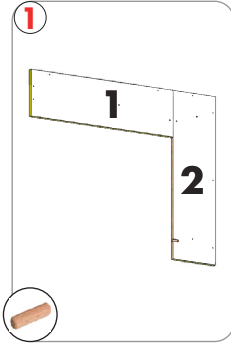

Length: 552.00
Width: 100.00

Schwarze Platten
Montage **18**

030 837 98 860

✉ info@glow-fire.com

Für die Nachbestellung benötigen wir die abgebildete Nummer auf dem Brett
For reordering we need the number shown on the board