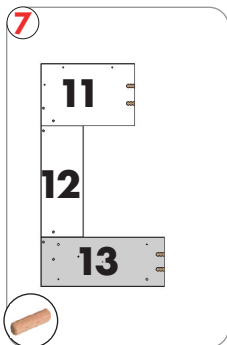

Length: 552.00
Width: 100.00

Schwarze Platten
Montage **18**

030 837 98 860

✉ info@glow-fire.com

Für die Nachbestellung benötigen wir die abgebildete Nummer auf dem Brett
For reordering we need the number shown on the board