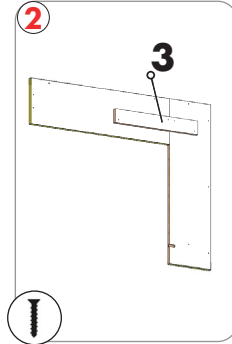

Length: 552.00
Width: 100.00

Schwarze Platten
Montage **18**

030 837 98 860

✉ info@glow-fire.com

Für die Nachbestellung benötigen wir die abgebildete Nummer auf dem Brett
For reordering we need the number shown on the board