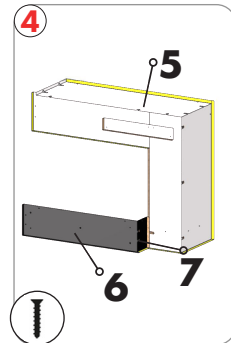

Length: 552.00
Width: 100.00

Schwarze Platten
Montage **18**

030 837 98 860

✉ info@glow-fire.com

Für die Nachbestellung benötigen wir die abgebildete Nummer auf dem Brett
For reordering we need the number shown on the board