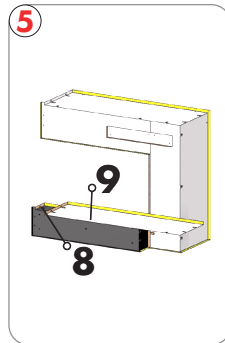

Length: 552.00
Width: 100.00

Schwarze Platten
Montage **18**

030 837 98 860

✉ info@glow-fire.com

Für die Nachbestellung benötigen wir die abgebildete Nummer auf dem Brett
For reordering we need the number shown on the board