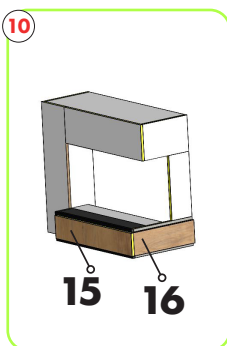

Length: 552.00
Width: 100.00

Schwarze Platten
Montage **18**

030 837 98 860

✉ info@glow-fire.com

Für die Nachbestellung benötigen wir die abgebildete Nummer auf dem Brett
For reordering we need the number shown on the board