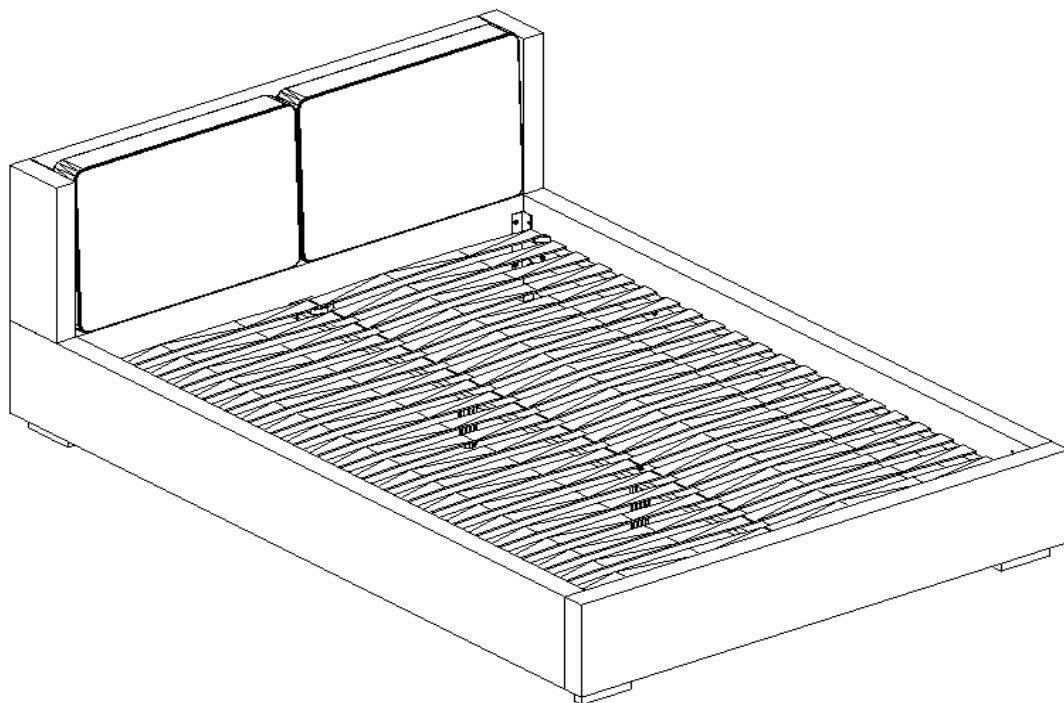

## ANNERA DOUBLE BED 1400

- |           |                                    |           |                                |
|-----------|------------------------------------|-----------|--------------------------------|
| <b>D</b>  | <b>Montageanleitung</b>            | <b>GB</b> | <b>Assembly instructions</b>   |
| <b>FR</b> | <b>Notice de montage</b>           | <b>IT</b> | <b>Istruzioni di montaggio</b> |
| <b>NL</b> | <b>Handleiding voor de montage</b> | <b>PL</b> | <b>Instrukcja montażu</b>      |
| <b>CZ</b> | <b>Montážní návod</b>              | <b>SK</b> | <b>Návod na montáž</b>         |
| <b>HU</b> | <b>Szerelési útmutató</b>          | <b>RO</b> | <b>Instrucțiuni de montaj</b>  |
| <b>TR</b> | <b>Montaj talimatı</b>             | <b>RU</b> | <b>Инструкция по монтажу</b>   |