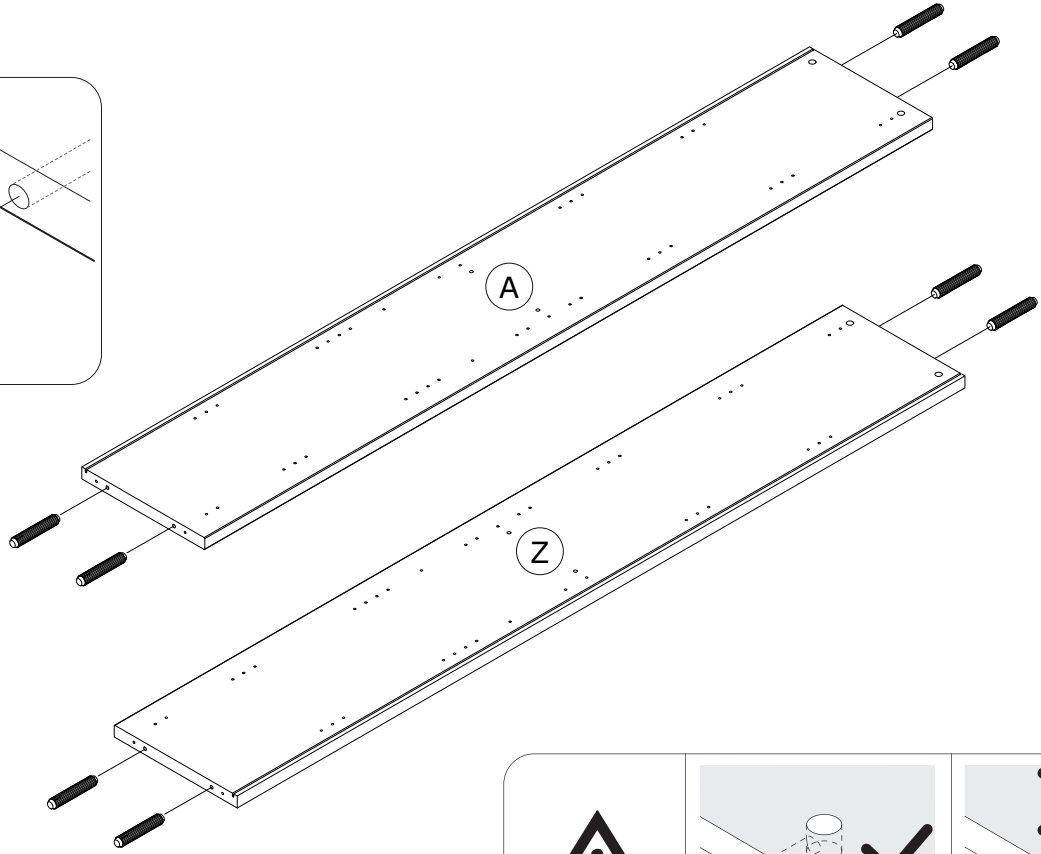

CA3965
440x357x30mm/
17,32"x14,05"x1,18"

BA2430
440x357x30mm/
17,32"x14,05"x1,18"

BOX 2/2

1

2

3

4

5