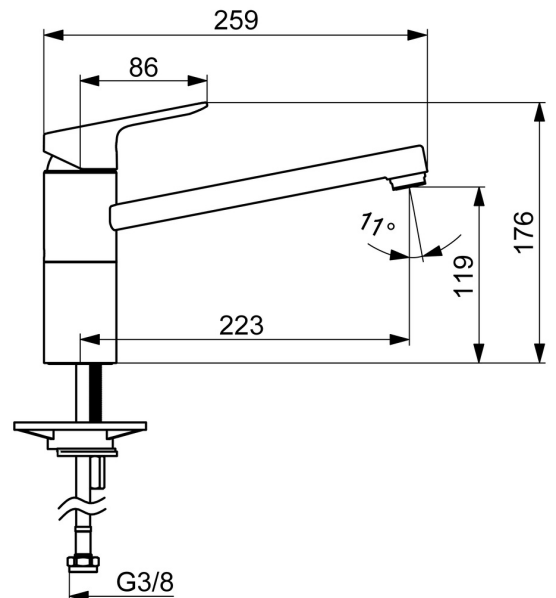

EAN: 4057304019074
static.hansa.com/55482203

- Küche
- Einhebelmischer
- Standmontage
- Chrom
- Schwenkbarer Auslauf
- CASCADE® Strahlregler
- Hebel mit W+K-Kennzeichnung, Einhandbedienhebel/Griff
- \varnothing 3.5 classic Steuerpatrone mit keramischen Dichtscheiben zur Wassermengen- und Temperatureinstellung
- Anschluss über flexible Druckschläuche
- Rapid-Montagesystem

Technische Daten

Durchflusseigenschaften

Durchfluss bei 3 bar **10.8 l/min**

Technische Eigenschaften

DN-Größe (Nennmaß) **DN15**
 Warmwasserversorgung **max. +70°C**
 Arbeitsdruck **0.5-10 bar**
 Anschlussgröße **G3/8**
 Ausladung **223 mm**
 Sicherungseinrichtung (EN1717) **AA**
 Werkstoff **Messing**

Vorschriften

EN Standard **EN 817**
 Geräuschklasse **I (ISO 3822)**

Zulassungen und Deklarationen

DVGW **DW-6506D00165**
 ABP **P-IX 10075/IA**

Ersatzteile

SP55482203

	Name	Art.-Nr.
01	Hebel	1014955V
02	Abdeckkappe	1017136V
03	Kartusche, 3.5 Classic	59913075
04	Luftsprudler, M24x1 STD HC A	59902366
05	Dichtungskit	1017137V
06	Befestigungssatz	1017128V