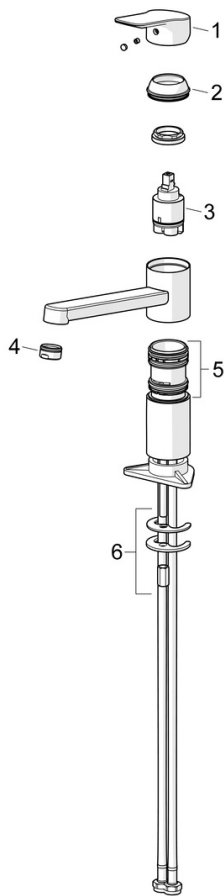

EAN: 4057304019074
static.hansa.com/55482203

- Küche
- Einhebelmischer
- Standmontage
- Chrom
- Schwenkbarer Auslauf
- CASCADE® Strahlregler
- Hebel mit W+K-Kennzeichnung, Einhandbedienhebel/Griff
- \varnothing 3.5 classic Steuerpatrone mit keramischen Dichtscheiben zur Wassermengen- und Temperatureinstellung
- Anschluss über flexible Druckschläuche
- Rapid-Montagesystem

Technische Daten

Durchflusseigenschaften

Durchfluss bei 3 bar **10.8 l/min**

Technische Eigenschaften

DN-Größe (Nennmaß) **DN15**
 Warmwasserversorgung **max. +70°C**
 Arbeitsdruck **0.5-10 bar**
 Anschlussgröße **G3/8**
 Ausladung **223 mm**
 Sicherungseinrichtung (EN1717) **AA**
 Werkstoff **Messing**

Vorschriften

EN Standard **EN 817**
 Geräuschklasse **I (ISO 3822)**

Zulassungen und Deklarationen

DVGW **DW-6506D00165**
 ABP **P-IX 10075/IA**

Ersatzteile

SP55482203

	Name	Art.-Nr.
01	Hebel	1014955V
02	Abdeckkappe	1017136V
03	Kartusche, 3.5 Classic	59913075
04	Luftsprudler, M24x1 STD HC A	59902366
05	Dichtungskit	1017137V
06	Befestigungssatz	1017128V