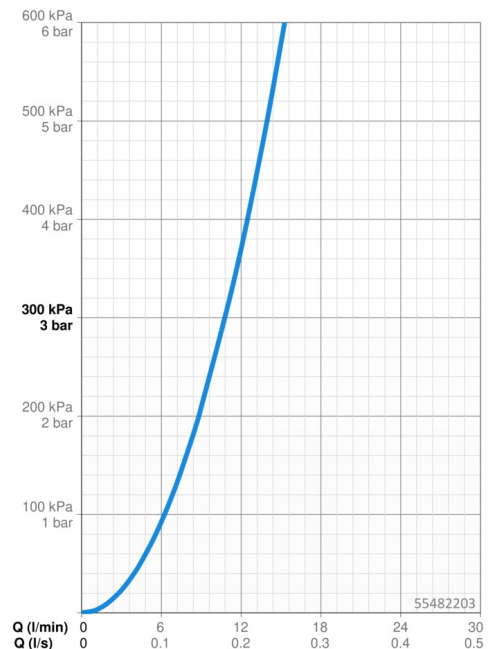

EAN: 4057304019074
static.hansa.com/55482203

- Küche
- Einhebelmischer
- Standmontage
- Chrom
- Schwenkbarer Auslauf
- CASCADE® Strahlregler
- Hebel mit W+K-Kennzeichnung, Einhandbedienhebel/Griff
- $\varnothing$ 3.5 classic Steuerpatrone mit keramischen Dichtscheiben zur Wassermengen- und Temperatureinstellung
- Anschluss über flexible Druckschläuche
- Rapid-Montagesystem

Technische Daten

Durchflusseigenschaften

Durchfluss bei 3 bar **10.8 l/min**

Technische Eigenschaften

DN-Größe (Nennmaß) **DN15**
Warmwasserversorgung **max. +70°C**
Arbeitsdruck **0.5-10 bar**
Anschlussgröße **G3/8**
Ausladung **223 mm**
Sicherungseinrichtung (EN1717) **AA**
Werkstoff **Messing**

Vorschriften

EN Standard **EN 817**
Geräuschklasse **I (ISO 3822)**

Zulassungen und Deklarationen

DVGW **DW-6506D00165**
ABP **P-IX 10075/IA**