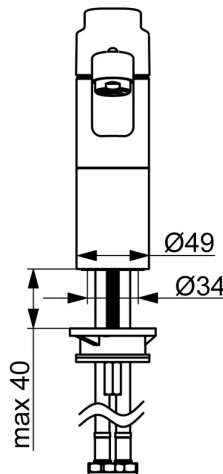

EAN: 4057304019074
static.hansa.com/55482203

- Küche
- Einhebelmischer
- Standmontage
- Chrom
- Schwenkbarer Auslauf
- CASCADE® Strahlregler
- Hebel mit W+K-Kennzeichnung, Einhandbedienhebel/Griff
- \varnothing 3.5 classic Steuerpatrone mit keramischen Dichtscheiben zur Wassermengen- und Temperatureinstellung
- Anschluss über flexible Druckschläuche
- Rapid-Montagesystem

Technische Daten

Durchflusseigenschaften

Durchfluss bei 3 bar **10.8 l/min**

Technische Eigenschaften

DN-Größe (Nennmaß) **DN15**
 Warmwasserversorgung **max. +70°C**
 Arbeitsdruck **0.5-10 bar**
 Anschlussgröße **G3/8**
 Ausladung **223 mm**
 Sicherungseinrichtung (EN1717) **AA**
 Werkstoff **Messing**

Vorschriften

EN Standard **EN 817**
 Geräuschklasse **I (ISO 3822)**

Zulassungen und Deklarationen

DVGW **DW-6506D00165**
 ABP **P-IX 10075/IA**

Ersatzteile

SP55482203

	Name	Art.-Nr.
01	Hebel	1014955V
02	Abdeckkappe	1017136V
03	Kartusche, 3.5 Classic	59913075
04	Luftsprudler, M24x1 STD HC A	59902366
05	Dichtungskit	1017137V
06	Befestigungssatz	1017128V