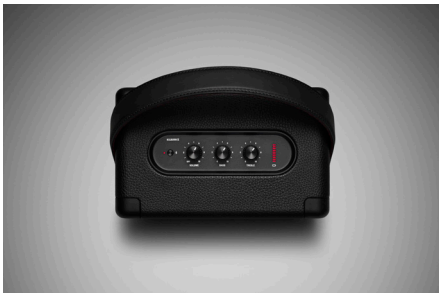

KILBURN II

SLOGAN

EIN ABENTEURER MIT ÜBER 20 SUNDEN SPIELDAUER

VOLLSTÄNDIGE PRODUKTBESCHREIBUNG (COPY)

UNTERWEGS MIT KILBURN II. DIESER TRAGBARE BLUETOOTH-LAUTSPRECHER BIETET ÜBER 20 STUNDEN SPIELDAUER MIT NUR EINER AUFLADUNG – GANZ OHNE LÄSTIGE KABEL. DIESER ABENTEURER WIEGT LEDIGLICH 3 KG UND IST DER LAUTESTE SEINER KLASSE. ER BIETET KLARE MITTEN, TIEFEN BASS UND ERWEITERTE HÖHEN, DIE BEI EINEM LAUTSPRECHER DIESER GRÖSSE KAUM ZU FINDEN SIND. DER MULTIDIREKTIONALE SOUND WIRD DICH BEGEISTERN – DRINNEN WIE DRAUSSEN.

DER KILBURN II VERKÖRPERT DAS ERBE DES ROCK 'N' ROLL: DAS GITTER AUS SOLIDEM METALL IST EINE HOMMAGE AN DAS STAHLGEWEBE, DAS MAN AN VIELEN KLASSISCHEN MIKROFONEN FINDET, UND SEIN VON DER E-GITARRE INSPIRIERTER TRAGEGURT ERLEICHTERT DAS TRAGEN. MIT DEN BÜNDIG MONTIERTEN ECKKAPPEN UND DEM SPRITZWASSERGESCHÜTZTEN DESIGN IST ER BESONDERS ROBUST UND WIDERSTANDSFÄHIG. DER KILBURN II WIDERSTEHT SELBST DEN HÄRTESTEN ANFORDERUNGEN DES LEBENS AUF ACHSE ■

ALLEINSTELLUNGSMERKMALE

1. ÜBER 20 SUNDEN SPIELDAUER

Short: Kilburn II bietet über 20 Stunden Spieldauer mit nur einer Aufladung.

Medium: Kilburn II wiegt lediglich 3 kg und bietet über 20 Stunden Spieldauer mit nur einer Aufladung. Dank seiner kompakten Größe und seines von der E-Gitarre inspirierten Tragegurts ist er der perfekte Wegbegleiter.

Long: Kilburn II wiegt lediglich 3 kg und bietet über 20 Stunden Spieldauer mit nur einer Aufladung. Dank seiner kompakten Größe und seines von der E-Gitarre inspirierten Tragegurts ist er der perfekte Wegbegleiter. Mit der Batterieanzeige auf der Oberseite bist du über die verbleibende Ladung immer im Bilde.