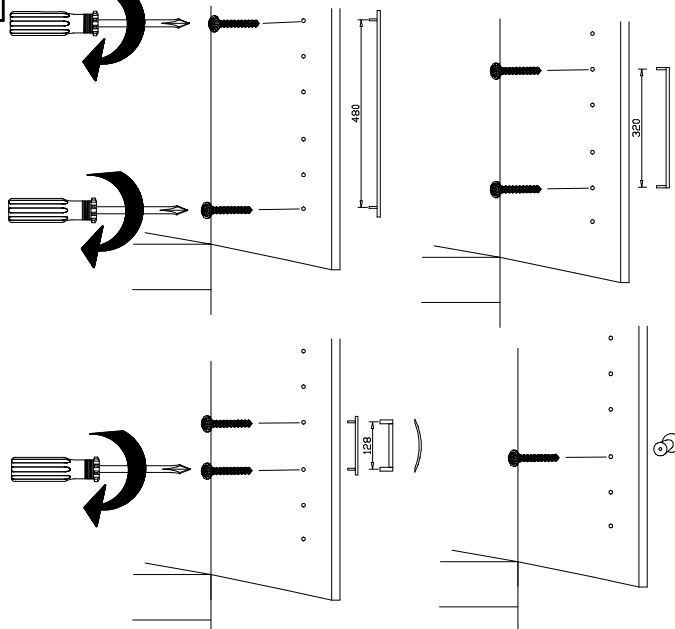

25

3,5 x 15 mm 121 370	G1	4,0 x 12 mm 122 625	G56
------------------------	----	------------------------	-----

	SP27
4 X 27mm	
122620	
4,0x22	G49
122 609	

Modell/Model/Modèle

(121 370)	( G 1 )	(4x)

Änderungen die dem technischen Fortschritt geschuldet sind, behalten wir uns vor!  
 Bei nicht vorschriftsmäßiger und/ oder nicht fachmännischer Montage wird bei Personen- und/ oder Sachschäden keinerlei Haftung übernommen.  
 WIMEX Wohnbedarf/ Import Export Handels GmbH/ Postfach 1407/ 49112 Georgsmarienhütte/ Germany  
 Tel.: (+49) 05401 8598 72 Fax: (+49) 05401 8598 33 Mail: service\_H@wimex-online.com