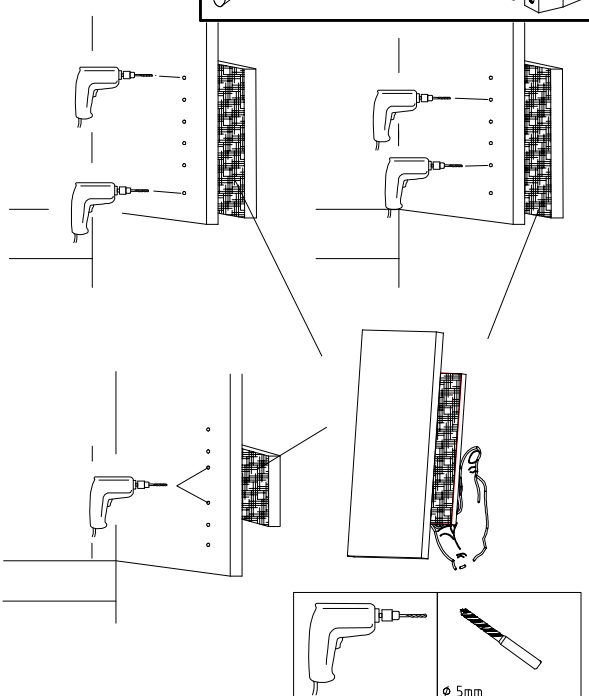

25

3,5 x 15 mm 121 370	G1	4,0 x 12 mm 122 625	G56
------------------------	----	------------------------	-----

	SP27
4 X 27mm	
122620	
4,0x22	G49
122 609	

Modell/Model/Modèle

(121 370)	( G 1 )	(4x)

Änderungen die dem technischen Fortschritt geschuldet sind, behalten wir uns vor!  
 Bei nicht vorschriftsmäßiger und/ oder nicht fachmännischer Montage wird bei Personen- und/ oder Sachschäden keinerlei Haftung übernommen.  
 WIMEX Wohnbedarf/ Import Export Handels GmbH/ Postfach 1407/ 49112 Georgsmarienhütte/ Germany  
 Tel.: (+49) 05401 8598 72 Fax: (+49) 05401 8598 33 Mail: service\_H@wimex-online.com