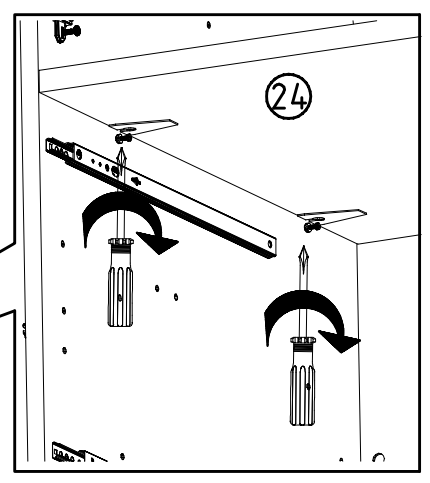

22

K20
870mm
112 402