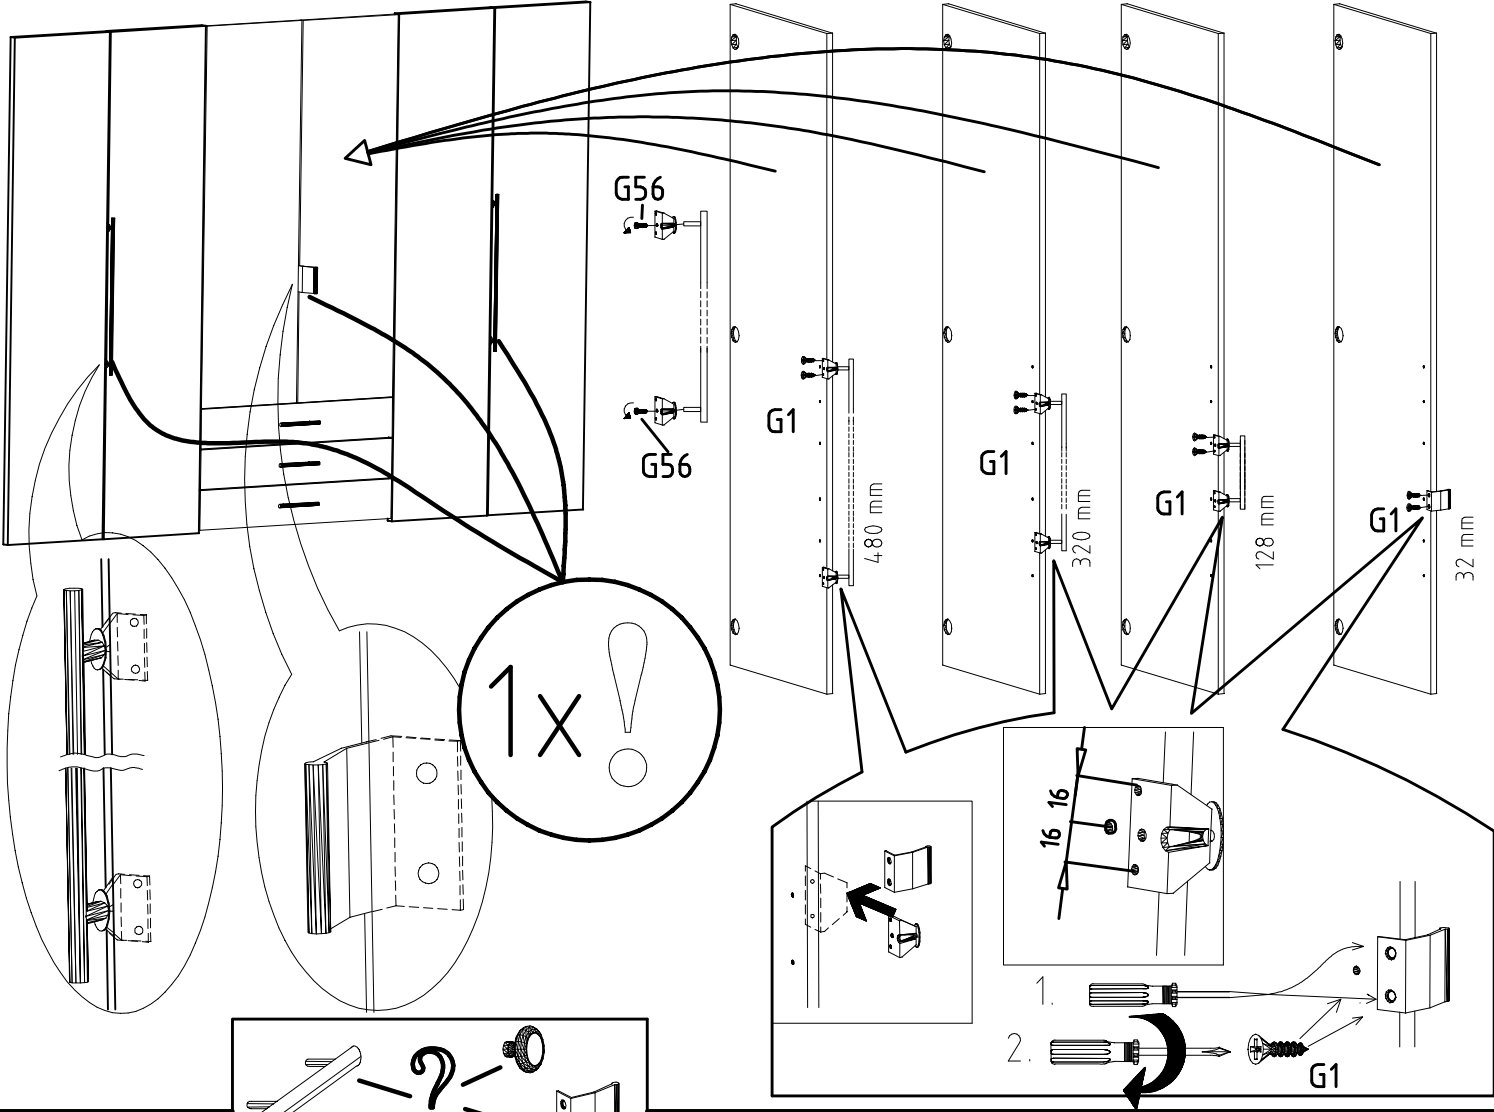

25

3,5 x 15 mm 121 370	G1	4,0 x 12 mm 122 625	G56
------------------------	----	------------------------	-----

	SP27
4 X 27mm	
122620	
4,0x22	G49
122 609	

Modell/Model/Modèle

(121 370)	( G 1 )	(4x)

Änderungen die dem technischen Fortschritt geschuldet sind, behalten wir uns vor!  
 Bei nicht vorschriftsmäßiger und/ oder nicht fachmännischer Montage wird bei Personen- und/ oder Sachschäden keinerlei Haftung übernommen.  
 WIMEX Wohnbedarf/ Import Export Handels GmbH/ Postfach 1407/ 49112 Georgsmarienhütte/ Germany  
 Tel.: (+49) 05401 8598 72 Fax: (+49) 05401 8598 33 Mail: service\_H@wimex-online.com