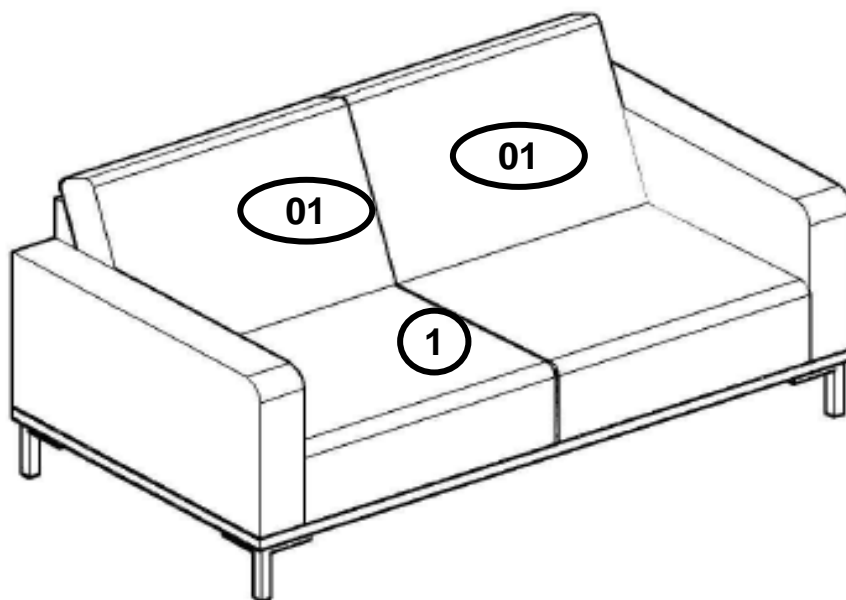

**Service • Usługa • Обслуживание • Servizio • Un service
Serviciu • Služba • Servis • Szolgáltatás**

Name • Nom • Nome
• Naam • Nazwa • Název
• Názov • Név • Nume • Isim
• Название

FILIN

• Nr • No • N° • Номер • C • Sz

37646234, 92017730, 41201802, 15149556, 44403204, 22728806,
27033732, 39458612, 65607537, 25796951, 66504950