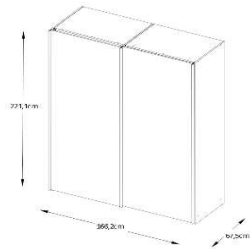

INCLUDO-GLAS

Minisystem 03

Glas/Spiegel
(chromfarbig)

4 Größen

B:167 cm x H:222cm

B:188 cm x H:222cm

B:200 cm x H:222cm

B:225 cm x H:222cm

2 Ausführungen (Griff-/Zierleisten chromfarbig)

weiß / Hellgrauglas / Kristallspiegel

weiß / Alpinweißglas / Kristallspiegel

4 Innenausstattungsvarianten

Basic

Classic

Comfort

Premium