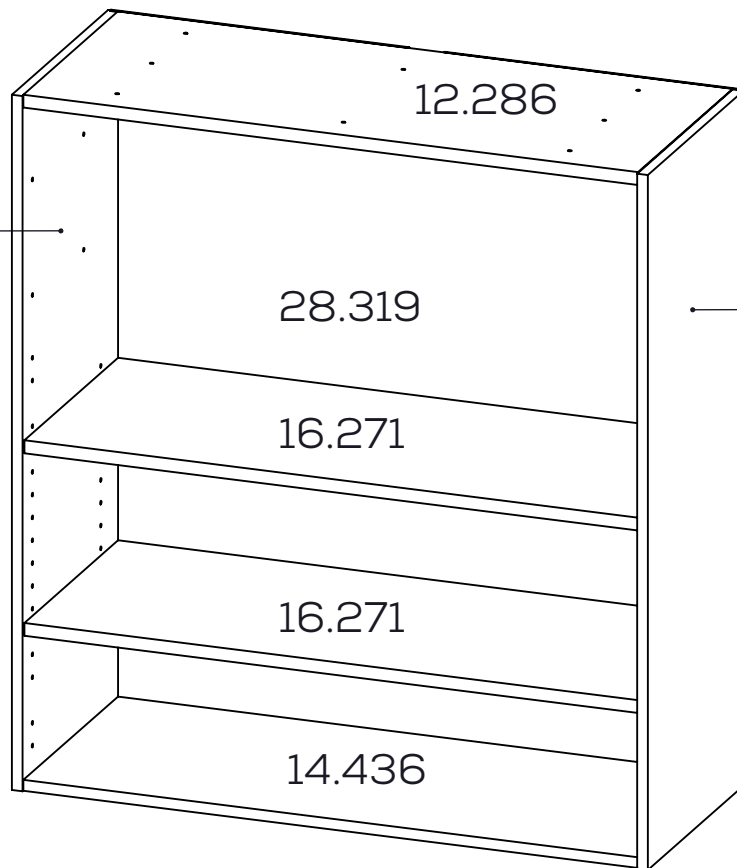

03.345

05.351