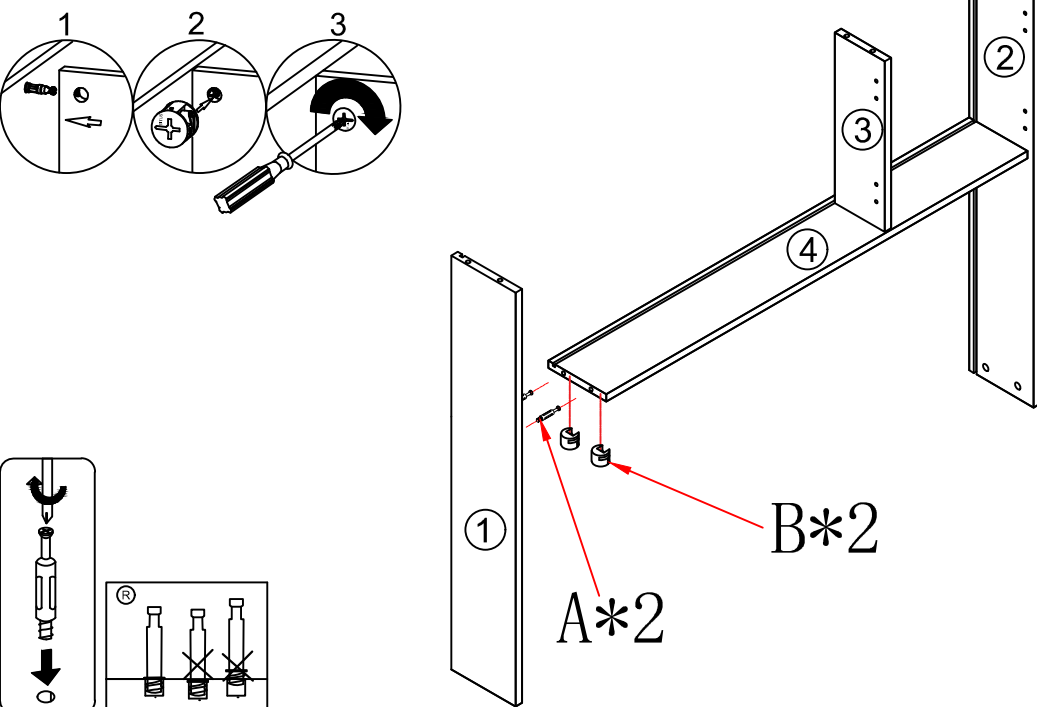

SCHRITT 1

SCHRITT 2

SCHRITT 3

SCHRITT 4