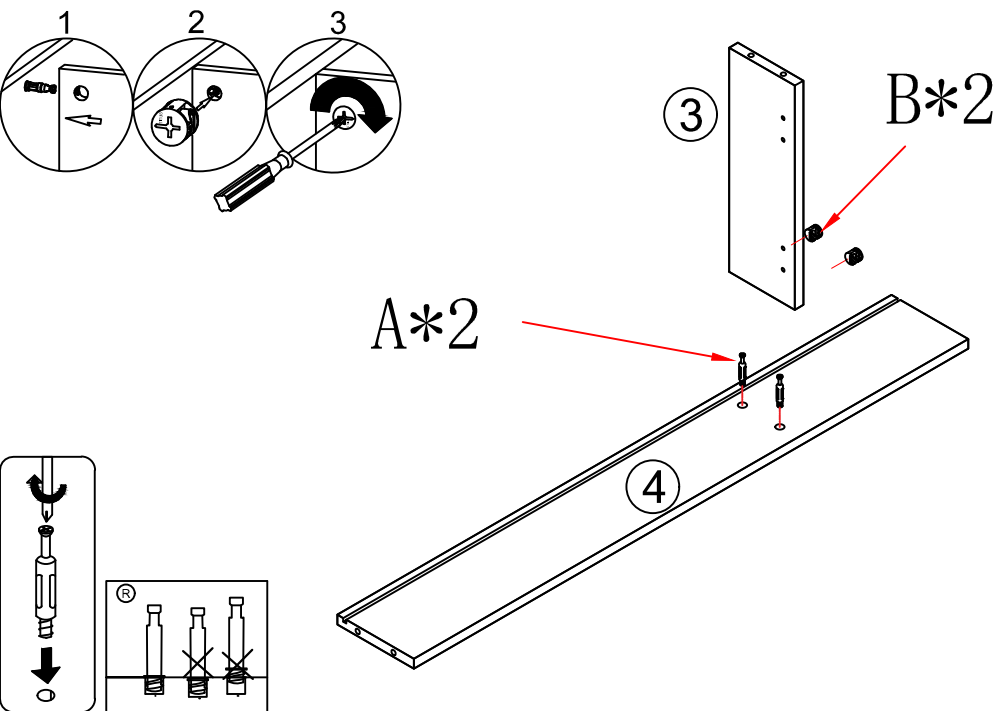

SCHRITT 1

SCHRITT 2

SCHRITT 3

SCHRITT 4