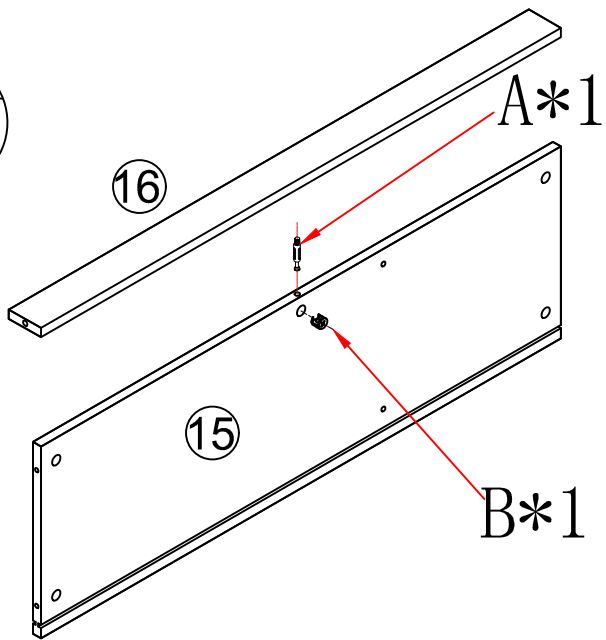

SCHRITT 9

SCHRITT 10

SCHRITT 11

SCHRITT 12