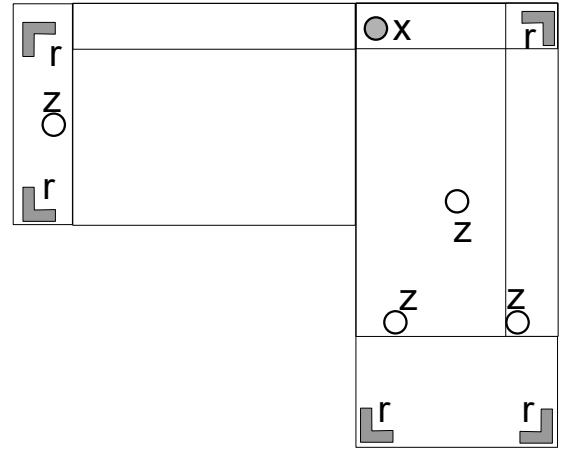

LOLLAND

8100/2503
2501/8300

F/B

210120

- | | | | |
|-----------|--|-----------|---|
| D | MONTAGEANLEITUNG
BEDIENUNGSANLEITUNG | GB | ASSEMBLY INSTRUCTIONS
INSTRUCTION MANUAL |
| NL | HANDLEIDING VOOR DE MONTAGE
GEBRUIKSAANWIJZING | PL | INSTRUKCJA MONTAŻU
INSTRUKCJA OBSŁUGI |
| TR | MONTAJ TALIMATI
KULLANIM KLAVUZU | RU | ИНСТРУКЦИЯ ПО МОНТАЖУ
ИНСТРУКЦИЯ ПО ЭКСПЛУАТАЦИИ |
| RO | INSTRUCȚIUNI DE INSTALARE
INSTRUCȚIUNI DE UTILIZARE | IT | ISTRUZIONI DI MONTAGGIO
MANUALE DI ISTRUZIONI |
| FR | NOTICE DE MONTAGE
MANUEL INSTRUCTIONS | SK | MONTÁŽNY NÁVOD
NÁVOD NA POUŽITIE |
| HU | KÖZGYŰLÉS UTASÍTÁSOK
KEZELÉSI UTASÍTÁS | CZ | MONTÁŽNÍ NÁVOD
NÁVOD K POUŽITÍ |
| SI | NAVODILA ZA MONTAŽO
NAVODILA ZA UPORABO | PT | INSTRUÇÕES DE MONTAGEM
MANUAL DO USUÁRIO |
| ES | INSTRUCCIONES DE MONTAJE
MANUAL DEL USUARIO | HR | UPUTE ZA MONTAŽU
UPUTE ZA UPOTREBU |

0088

0019

0019

L

R

Z H-120 	r H-120 	W M6*25 	i L4 	[mm]
X1	X2	X8	X1	

X H-120 	Z H-120 	r H-120 	W M6*25 	i L4 
X1	X3	X3	X12	X1

X H-120 	Z H-120 	r H-120 	W M6*25 	i L4 
X1	X4	X5	X20	X1

LOLLAND

Typ · Type · Tip · Тип · Tipo · Típus

L

R

X H-120 	Z H-120 	r H-120 	W M6*25 	i L4 [mm] 
---	---	---	---	---