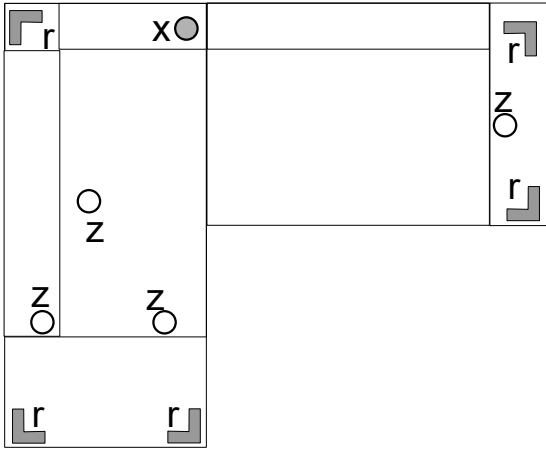

LOLLAND

8100/2503
2501/8300

F/B

210120

- | | | | |
|-----------|--|-----------|---|
| D | MONTAGEANLEITUNG
BEDIENUNGSANLEITUNG | GB | ASSEMBLY INSTRUCTIONS
INSTRUCTION MANUAL |
| NL | HANDLEIDING VOOR DE MONTAGE
GEBRUIKSAANWIJZING | PL | INSTRUKCJA MONTAŻU
INSTRUKCJA OBSŁUGI |
| TR | MONTAJ TALIMATI
KULLANIM KLAVUZU | RU | ИНСТРУКЦИЯ ПО МОНТАЖУ
ИНСТРУКЦИЯ ПО ЭКСПЛУАТАЦИИ |
| RO | INSTRUCȚIUNI DE INSTALARE
INSTRUCȚIUNI DE UTILIZARE | IT | ISTRUZIONI DI MONTAGGIO
MANUALE DI ISTRUZIONI |
| FR | NOTICE DE MONTAGE
MANUEL INSTRUCTIONS | SK | MONTÁŽNY NÁVOD
NÁVOD NA POUŽITIE |
| HU | KÖZGYŰLÉS UTASÍTÁSOK
KEZELÉSI UTASÍTÁS | CZ | MONTÁŽNÍ NÁVOD
NÁVOD K POUŽITÍ |
| SI | NAVODILA ZA MONTAŽO
NAVODILA ZA UPORABO | PT | INSTRUÇÕES DE MONTAGEM
MANUAL DO USUÁRIO |
| ES | INSTRUCCIONES DE MONTAJE
MANUAL DEL USUARIO | HR | UPUTE ZA MONTAŽU
UPUTE ZA UPOTREBU |

0088

0019

0019

L

R

Z H-120 	r H-120 	W M6*25 	i L4 	[mm]
X1	X2	X8	X1	

X H-120 	Z H-120 	r H-120 	W M6*25 	i L4 
X1	X3	X3	X12	X1

X H-120 	Z H-120 	r H-120 	W M6*25 	i L4 
X1	X4	X5	X20	X1

LOLLAND

Typ · Type · Tip · Тип · Tipo · Típus

L

R

X H-120 	Z H-120 	r H-120 	W M6*25 	i L4 [mm] 
---	---	---	---	---