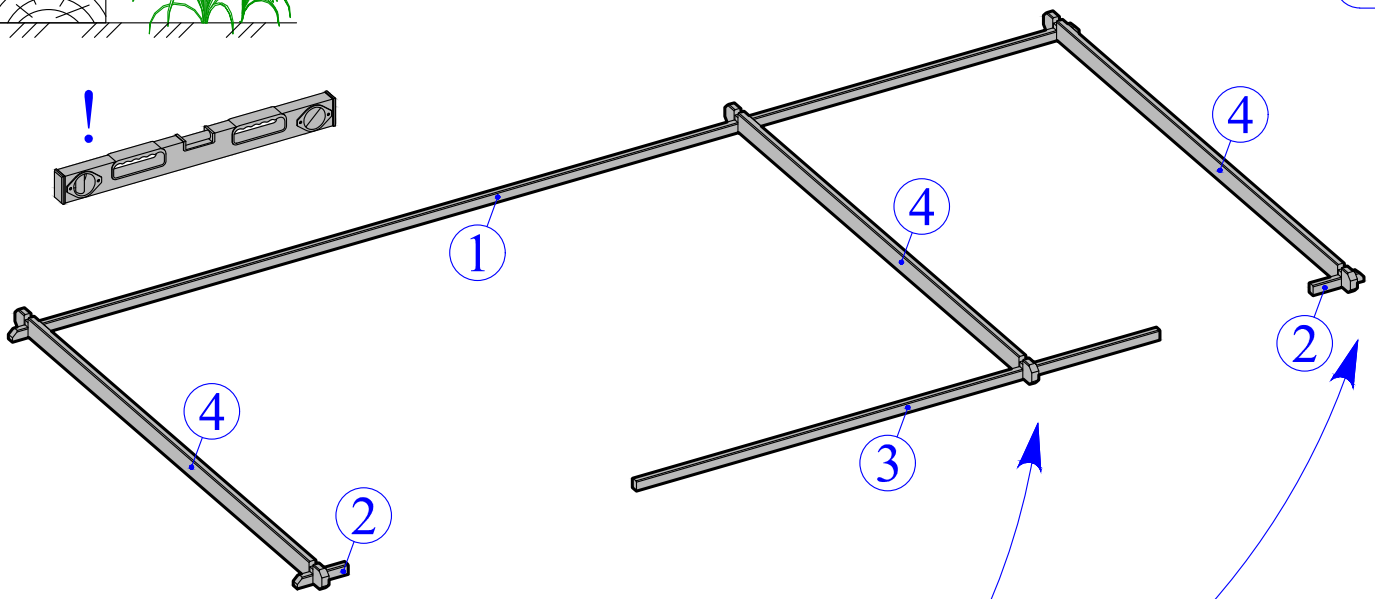

	<b>TR1</b>	1963	1	Türrahmen links	409224
	<b>TR5</b>	1963	1		409228
	<b>TR6</b>	1963	1	Türrahmen rechts	409225
	<b>TR2</b>	1963	1		409225
	<b>TR3</b>	1700	1	Über Türrahmen	409226
	<b>TR7</b>	945	1		409229
	<b>TR4</b>	1500	1	Türstufe	409227
	<b>TR8</b>	745	1		409230
	<b>T1</b>	1850x 765	1	Tür	289006
	<b>T2</b>	1850x 765	1		289006
	<b>T3</b>	1850x 765	1	Tür	289015
	<b>F1</b>	1576x 1076	1	Fenster	409102

**OPTION**

				Dachpappe	285519
				Bitumen Schindeln	285520

→||←40mm

5,98 x 4,00+0,5

**40061**

	Pos.	Dim	Qté.
		Ø5.0 x 100	8
		Ø3.5 x 40	90
		Ø2.0 x 40	420

	M8 x 60	4
		8
	M8	4

→||←40mm

5,98 x 4,00+0,5

**40061**

**1**

**2**

→||←40mm

5,98 x 4,00+0,5

40061

3

4

→||←40mm

5,98 x 4,00+0,5

**40061**

**5**

**6**

→||←40mm

5,98 x 4,00+0,5