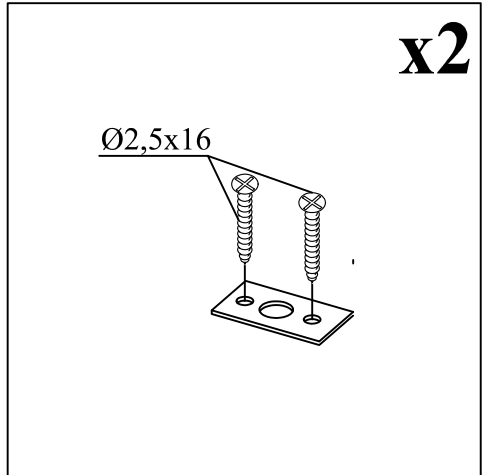

	<b>TR1</b>	1963	1	Türrahmen links	409224
	<b>TR5</b>	1963	1		409228
	<b>TR6</b>	1963	1	Türrahmen rechts	409225
	<b>TR2</b>	1963	1		409225
	<b>TR3</b>	1700	1	Über Türrahmen	409226
	<b>TR7</b>	945	1		409229
	<b>TR4</b>	1500	1	Türstufe	409227
	<b>TR8</b>	745	1		409230
	<b>T1</b>	1850x 765	1	Tür	289006
	<b>T2</b>	1850x 765	1		289006
	<b>T3</b>	1850x 765	1	Tür	289015
	<b>F1</b>	1576x 1076	1	Fenster	409102

**OPTION**

				Dachpappe	285519
				Bitumen Schindeln	285520

→||←40mm

5,98 x 4,00+0,5

**40061**

	Pos.	Dim	Qté.
		Ø5.0 x 100	8
		Ø3.5 x 40	90
		Ø2.0 x 40	420

	M8 x 60	4
		8
	M8	4

→||←40mm

5,98 x 4,00+0,5

**40061**

**1**

**2**

→||←40mm

5,98 x 4,00+0,5

40061

3

4

→||←40mm

5,98 x 4,00+0,5

**40061**

**5**

**6**

→||←40mm

5,98 x 4,00+0,5