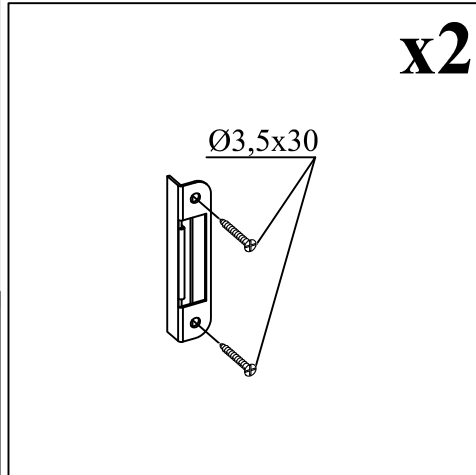

**OPTION**

				Dachpappe	285519
				Bitumen Schindeln	285520

→||←40mm

5,98 x 4,00+0,5

**40061**

	Pos.	Dim	Qté.
		Ø5.0 x 100	8
		Ø3.5 x 40	90
		Ø2.0 x 40	420

	M8 x 60	4
		8
	M8	4

→||←40mm

5,98 x 4,00+0,5

**40061**

**1**

**2**

→||←40mm

5,98 x 4,00+0,5

40061

3