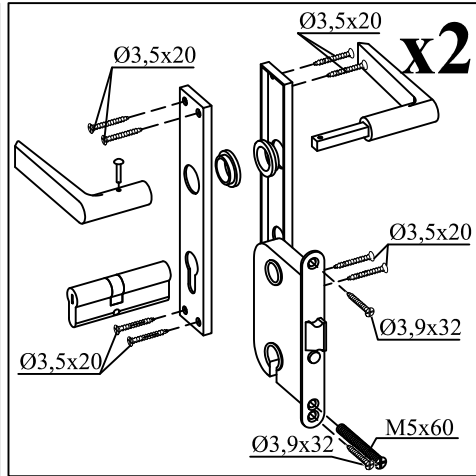

**OPTION**

				Dachpappe	285519
				Bitumen Schindeln	285520

→||←40mm

5,98 x 4,00+0,5

**40061**

	Pos.	Dim	Qté.
		Ø5.0 x 100	8
		Ø3.5 x 40	90
		Ø2.0 x 40	420

	M8 x 60	4
		8
	M8	4

→||←40mm

5,98 x 4,00+0,5

**40061**

**1**

**2**

→||←40mm

5,98 x 4,00+0,5

40061

3

4

→||←40mm

5,98 x 4,00+0,5

**40061**

**5**

**6**

→||←40mm

5,98 x 4,00+0,5

**40061**

→ || ← 40mm

5,98 x 4,00+0,5

40061