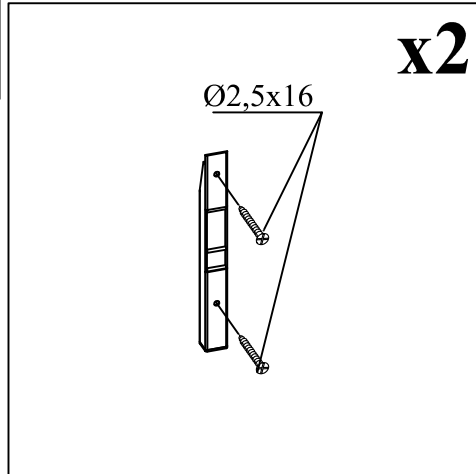

	<b>TR1</b>	1963	1	Türrahmen links	409224
	<b>TR5</b>	1963	1		409228
	<b>TR6</b>	1963	1	Türrahmen rechts	409225
	<b>TR2</b>	1963	1		409225
	<b>TR3</b>	1700	1	Über Türrahmen	409226
	<b>TR7</b>	945	1		409229
	<b>TR4</b>	1500	1	Türstufe	409227
	<b>TR8</b>	745	1		409230
	<b>T1</b>	1850x 765	1	Tür	289006
	<b>T2</b>	1850x 765	1		289006
	<b>T3</b>	1850x 765	1	Tür	289015
	<b>F1</b>	1576x 1076	1	Fenster	409102

**OPTION**

				Dachpappe	285519
				Bitumen Schindeln	285520

→||←40mm

5,98 x 4,00+0,5

**40061**

	Pos.	Dim	Qté.
		Ø5.0 x 100	8
		Ø3.5 x 40	90
		Ø2.0 x 40	420

	M8 x 60	4
		8
	M8	4

→||←40mm

5,98 x 4,00+0,5

**40061**

**1**

**2**

→||←40mm

5,98 x 4,00+0,5

40061

3

4

→||←40mm

5,98 x 4,00+0,5

**40061**

**5**

**6**

→||←40mm

5,98 x 4,00+0,5