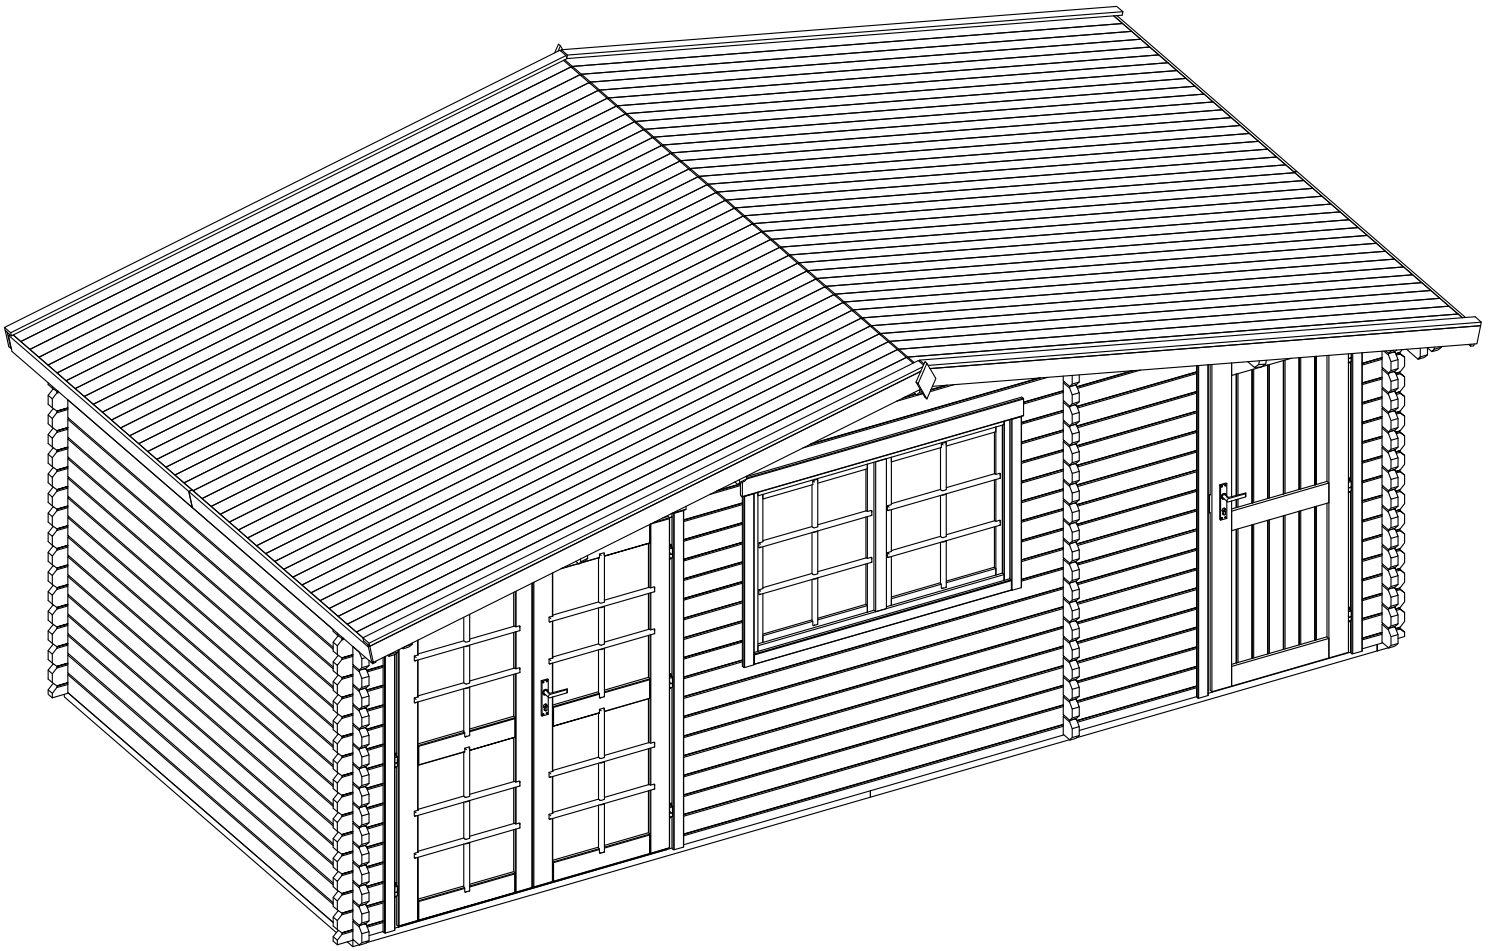

→||←40mm

5,98 x 4,00+0,5

**40061**

Dim.	Skizze	Pos.	Länge	Quantity	Name	Ref.
		①	5980	1	Zurück Brett	400384
		②	285	2	Front Brett	400061
		③	2935	1	Front Brett	400062
		④	4000	52+1	Seiten Brett	400079
		⑤	285	34	Front Brett	400039
		⑥	390	9	Front Brett	400253
		⑦	1035	9	Front Brett	400386
		⑧	2935	8	Zurück Brett	400387
		⑨	5980	17+1	Zurück Brett	400385
		⑩	4200	3	Seiten Brett	400015
		⑪a	4500	1	Seiten Brett	401056
		⑪b	4500	1		401057
		⑫	4500	1	Seiten Brett	401073
	 <p>Spiegel, Mirror</p>	⑫ <sup>M</sup>	4500	1	Seiten Brett	401073

	<b>16</b>	2560	2	Front/Zurück Brett	402054
	<b>15</b>	3775	2	Front/Zurück Brett	402055
	<b>14</b>	5230	2	Front/Zurück Brett	402056
	<b>13</b>	5980	2	Front/Zurück Brett	402057
	<b>17</b>	4500	4	Sparren	404074
	<b>18</b>	3150	104 (82)	Dach Bretter	284510
	<b>19a</b>	2250	4	Leiste	286073
	<b>19b</b>	2250	4	Leiste	286074
	<b>20</b>	3180	4	Wind Brett	285015
	<b>21</b>	3180	4	Wind Brett	286511
	<b>22</b>	200	2	Dekor	286990
	<b>23</b>	2100	4	Wind Brett	286801

	<b>TR1</b>	1963	1	Türrahmen links	409224
	<b>TR5</b>	1963	1		409228
	<b>TR6</b>	1963	1	Türrahmen rechts	409225
	<b>TR2</b>	1963	1		409225
	<b>TR3</b>	1700	1	Über Türrahmen	409226
	<b>TR7</b>	945	1		409229
	<b>TR4</b>	1500	1	Türstufe	409227
	<b>TR8</b>	745	1		409230
	<b>T1</b>	1850x 765	1	Tür	289006
	<b>T2</b>	1850x 765	1		289006
	<b>T3</b>	1850x 765	1	Tür	289015
	<b>F1</b>	1576x 1076	1	Fenster	409102

5,98 x 4,00+0,5

**40061**

**1**

**2**

→||←40mm

5,98 x 4,00+0,5

40061

3