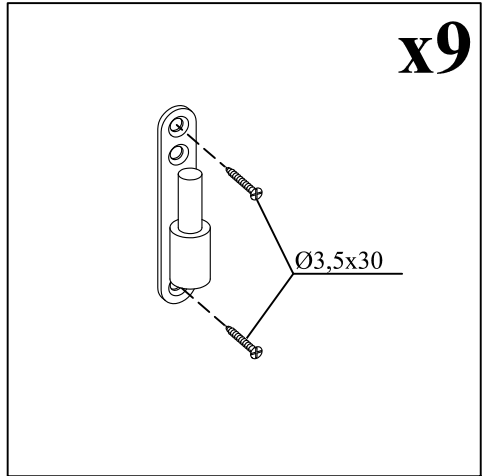

**OPTION**

				Dachpappe	285519
				Bitumen Schindeln	285520

→||←40mm

5,98 x 4,00+0,5

**40061**

	Pos.	Dim	Qté.
		Ø5.0 x 100	8
		Ø3.5 x 40	90
		Ø2.0 x 40	420

	M8 x 60	4
		8
	M8	4

→||←40mm

5,98 x 4,00+0,5

**40061**

**1**

**2**

→||←40mm

5,98 x 4,00+0,5

40061

3

4

→||←40mm

5,98 x 4,00+0,5

**40061**

**5**

**6**

→||←40mm

5,98 x 4,00+0,5

**40061**

→ || ← 40mm

5,98 x 4,00+0,5

40061