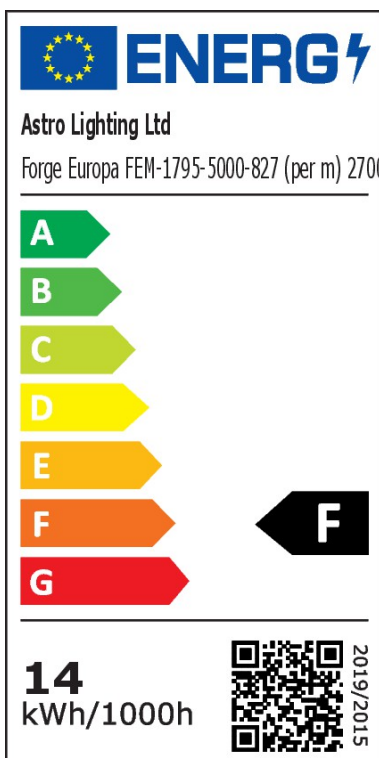

## LED Bilderleuchte Mondrian in Bronze 8W, 219,29lm Rahmenmontage

Bilderleuchten

UVP: 443,49 Euro

Haben Sie eine Frage zum Produkt?

info@click-licht.de

(+49) 2361 40 67 600

Montag - Freitag 09:00 - 16:00 Uhr

<b>Artikelnummer</b>	A-589988
<b>Material</b>	Aluminium
<b>Farbe</b>	Bronze
<b>Anschlussspannung</b>	12 V
<b>Leistungsaufnahme</b>	8 W
<b>Schutzklasse</b>	III
<b>Schutzart</b>	IP20
<b>Schwenkbar ?</b>	40
<b>Montageart</b>	Wand
<b>Dimmbar</b>	Ja
<b>Dimmart</b>	Hausinstallation, Phasenabschnitt
<b>Lichttechnologie</b>	LED
<b>Bauform</b>	LED-Platine
<b>Farbtemperatur</b>	2700 Kelvin
<b>Lichtfarbe</b>	Warmweiß
<b>Lichtstrom</b>	219.29 lm
<b>Farbwiedergabeindex</b>	80
<b>Lebensdauer</b>	53000 h
<b>Schaltzyklen</b>	26500
<b>Anwendungsbereich</b>	Flur, Wohnzimmer
<b>Stil</b>	Modern
<b>Form</b>	eckig
<b>Netzstecker</b>	Nein