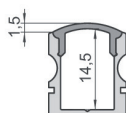

Abdeckungen

P-01-08 - Plan

95 % klar	75 % matt	40 % milchig
983000 1m 983001 2m	983002 1m 983003 2m	983004 1m 983005 2m

Endkappen

weiß	grau	schwarz
978040	978041 Set, 2 Stück	978042

F-01-08 - Flach

95 % klar	75 % matt	40 % milchig
983500 1m 983501 2m	983502 1m 983503 2m	983504 1m 983505 2m