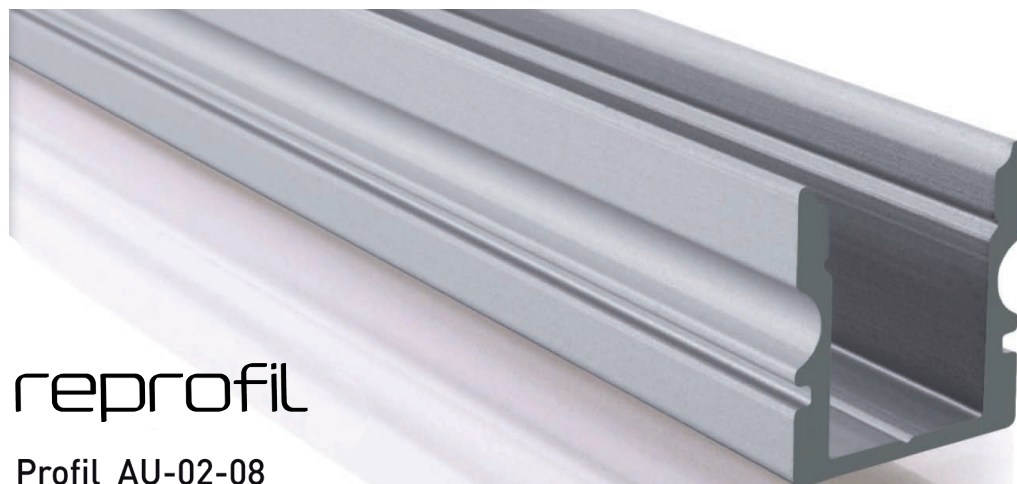

Artikel Nr.: 970100 - 970107

Aluminium Profil, AU-02-08, hohes U-Profil für 8 - 9,3 mm LED Stripes

reprofil

Profil AU-02-08

hohes U-Profil für 8 - 9,3 mm LED Stripes

Informationen

- für LED Stripes bis 9,3 mm Breite
- in 2 verschiedenen Längen 1m / 2m
- in 4 verschiedenen Farben
- eine Profilhöhe von nur 15 mm
- hochwertige Aluminium-Profile
- hohe Form und Passgenauigkeit
- Aufbauprofil zur schnellen Montage
- für die Beleuchtung von Innenräumen
- Schutz der LED Stripes durch äußere Einwirkungen
- großes Zubehör Sortiment

Anwendungsbeispiele

- indirekte Beleuchtung, Akzentbeleuchtung
- Architektur
- Wand, Decke, Boden, Fliesen
- abdecken von Stoßkanten, Lichtleiste
- Möbel, Küchen
- Messe, Werbung

Vorteile

- Markenqualität aus dem Hause Reprofil
- stetige Qualitätskontrolle, hochwertiges Aluminium
- homogene Lichtwirkung, kein blenden durch passende Abdeckungen
- passive Kühlung der LED Stripes, wodurch die Lebensdauer verlängert werden kann
- für den Einsatz starrer und flexibler LED Stripes
- klein in der Vermaßung
- hochwertig modernes und zeitloses Design
- leichte Montage
- auf Wunschmaß, selbst leicht kürzbar

Befestigung

- Halteklammern (müssen separat bestellt werden)
- Durch Montageklebstoff, wärmebeständiges doppelseitiges Klebeband oder Senkkopfschrauben möglich.

Profil AU-02

970100 1m, Aluminium eloxiert
970101 2m, Aluminium eloxiert