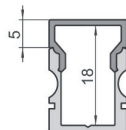

H-01-08 - Hoch