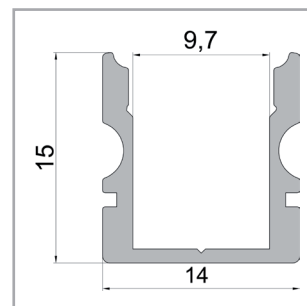

Artikel Nr.: 970100 - 970107

Aluminium Profil, AU-02-08, hohes U-Profil für 8 - 9,3 mm LED Stripes

reprofil

Profil AU-02-08

hohes U-Profil für 8 - 9,3 mm LED Stripes

Informationen

- für LED Stripes bis 9,3 mm Breite
- in 2 verschiedenen Längen 1m / 2m
- in 4 verschiedenen Farben
- eine Profilhöhe von nur 15 mm
- hochwertige Aluminium-Profile
- hohe Form und Passgenauigkeit
- Aufbauprofil zur schnellen Montage
- für die Beleuchtung von Innenräumen
- Schutz der LED Stripes durch äußere Einwirkungen
- großes Zubehör Sortiment

Befestigung

- Halteklammern (müssen separat bestellt werden)
- Durch Montageklebstoff, wärmebeständiges doppelseitiges Klebeband oder Senkkopfschrauben möglich.

Profil AU-02

970100 1m, Aluminium eloxiert
970101 2m, Aluminium eloxiert

high U-profile for 8 - 9,3 mm LED Stripes

Information

- for LED stripes to 9,3 mm width
- in two different lengths 1m / 2m
- in 4 different colors
- a profile height of only 15 mm
- high quality aluminum profiles
- high fitting accuracy
- quick surface installation
- for interior lighting
- protection of LED Stripes by external influences
- large range of accessories