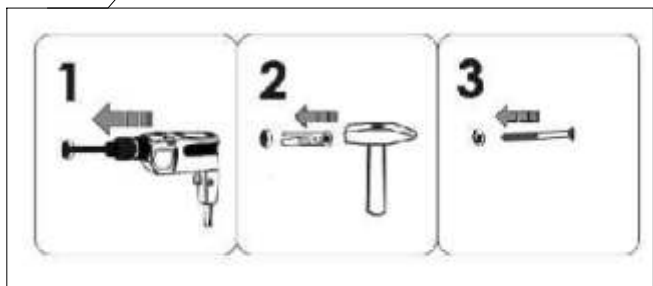

C x1

Ø3,5x25mm

B2 x2

B x1

NOLA Paneel

31-055-T2E

Nr 6/6

Bitte die Oberfläche nach Abziehen der Schutzfolie 24 Stunden nicht reinigen.