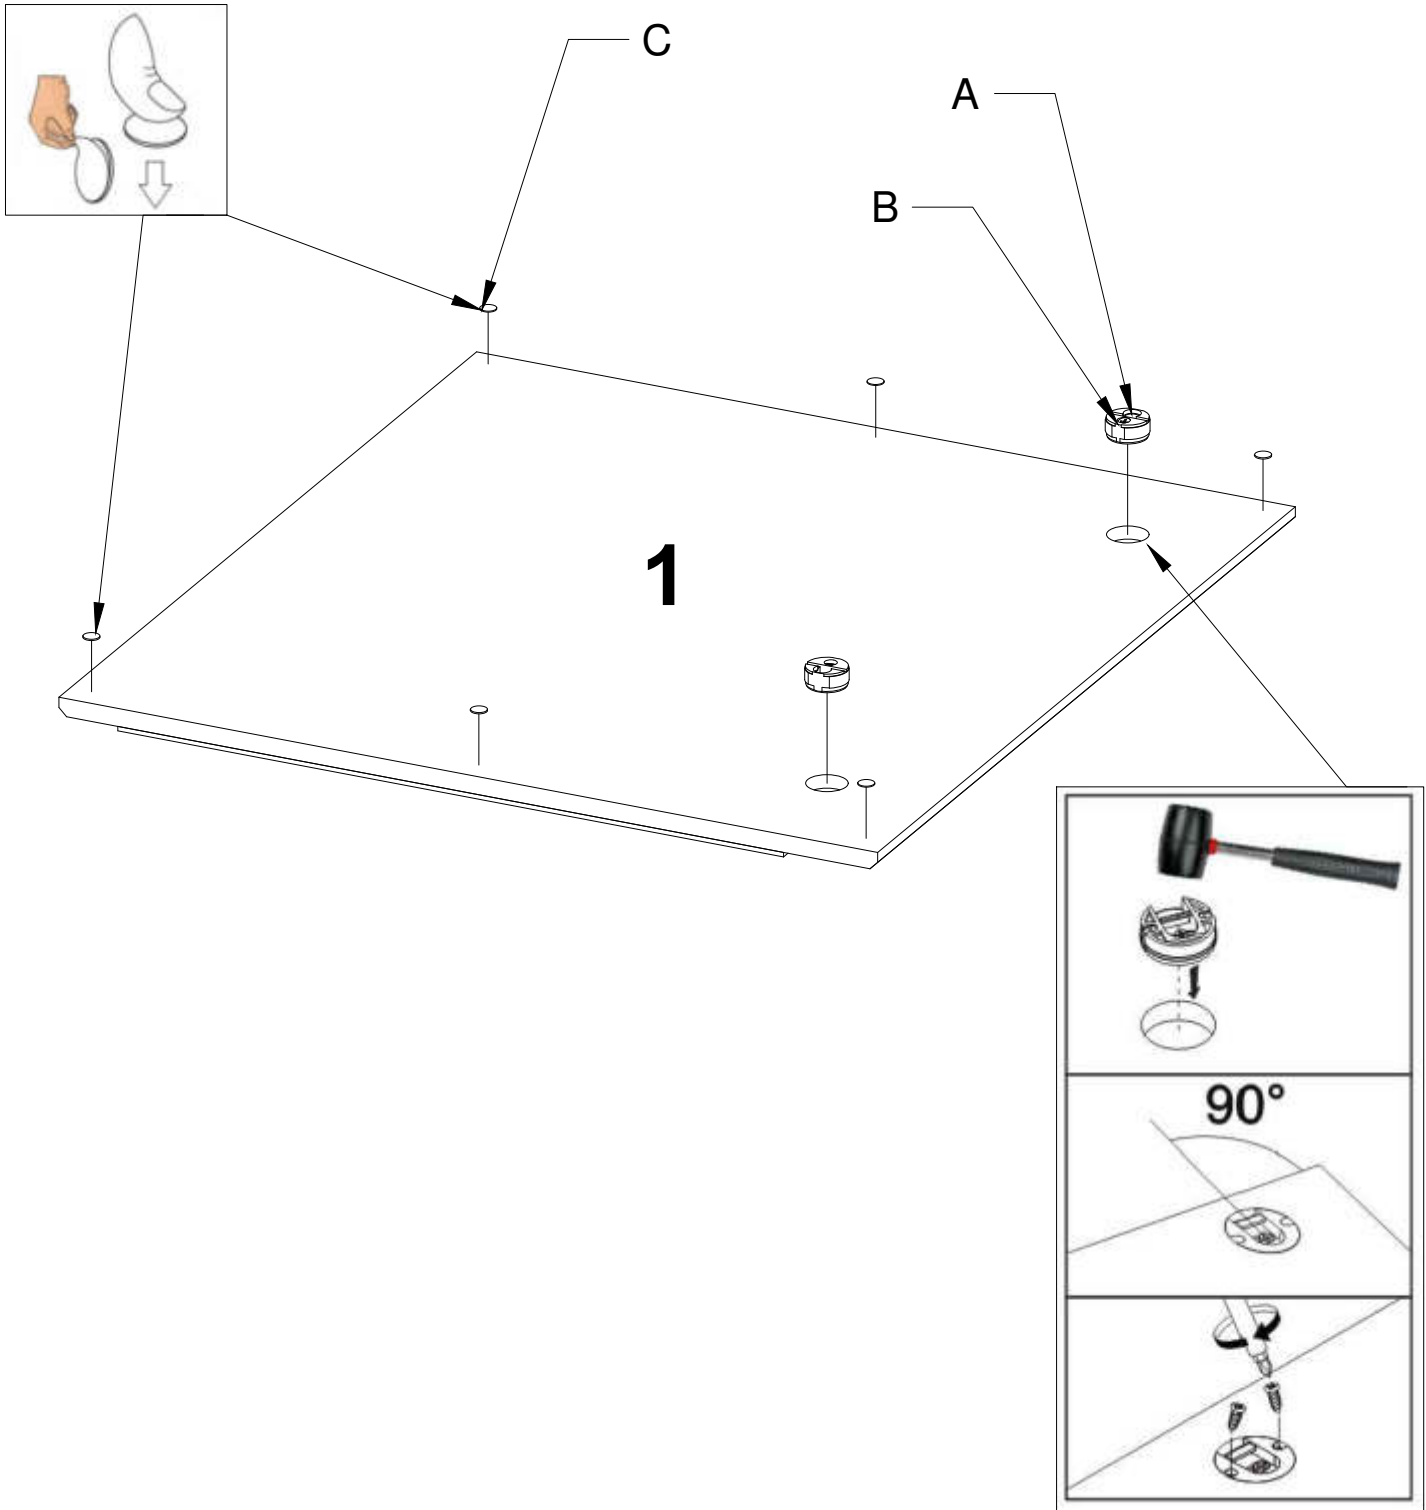

$\varnothing 5 \times 11 \text{mm}$				
A	x2	B	x4	C	x3