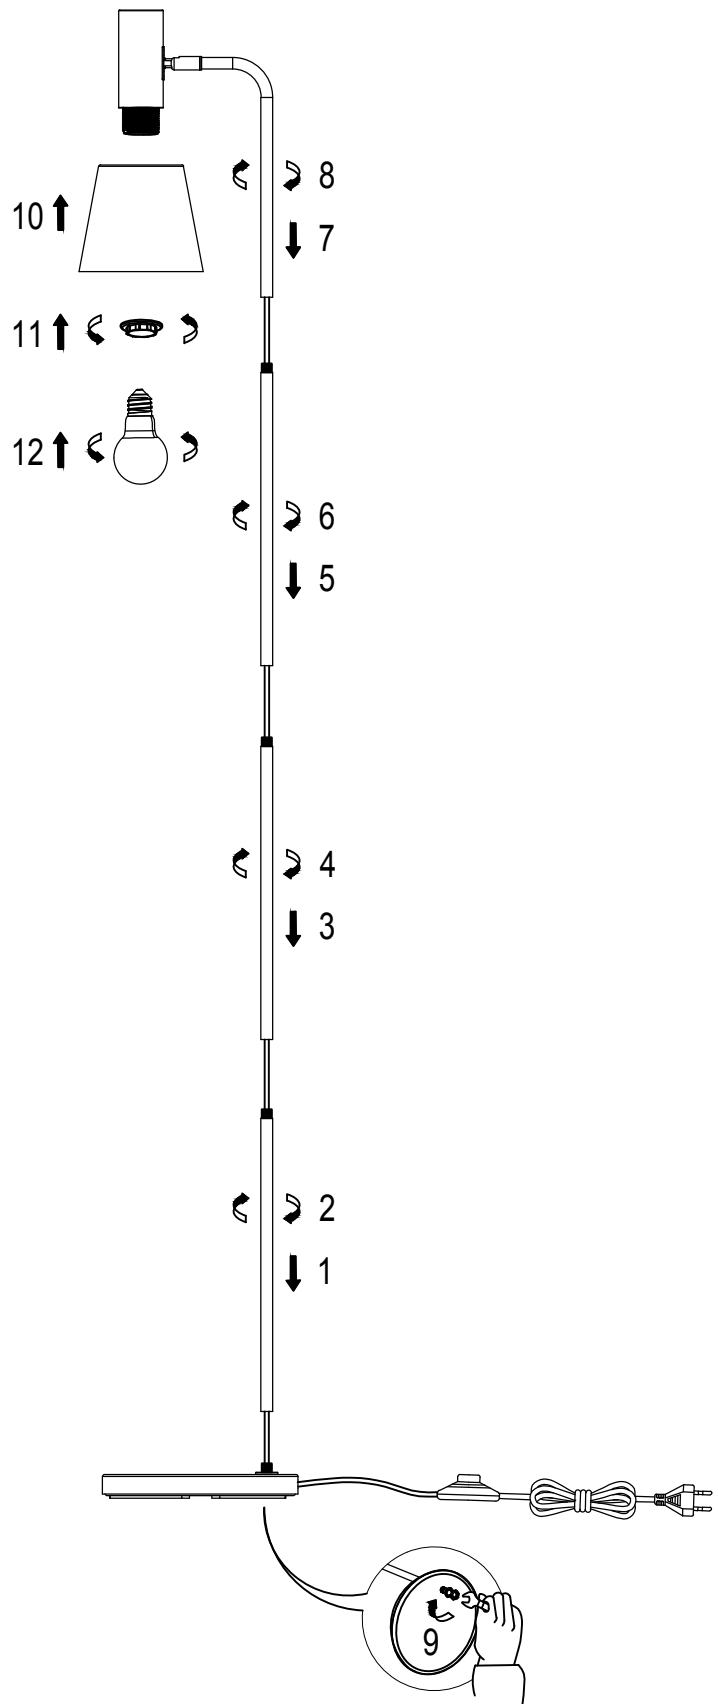

#### Abmessungen

Gewicht netto	3.392 g
Netzanschlussleitung	60+150 cm
Verpackungsmaße BxHxL	24,5 x 37,5 x 14,9 cm
Abmessung (Höhe x Breite x Tiefe)	H: 1.350 x B: 220 x T: 280 mm

#### Leuchtmitteldaten

Sockel/Fassung	E27
Max. Leistung	25 W
Anzahl Brennstellen	1
Max. Leistung	max. 25 W
Leuchtmittelleigenschaft	ohne Leuchtmittel

48144\_48145

Artikelnummer:  
**48144**

EAN-Nummer:  
4000870481448

#### Artikelinfo

Interner Code	481.44
EAN	4000870481448
Farbe	Schwarz & Gold
Material	Metall
Hersteller	Paulmann
Lieferumfang	Montageanleitung ohne Leuchtmittel